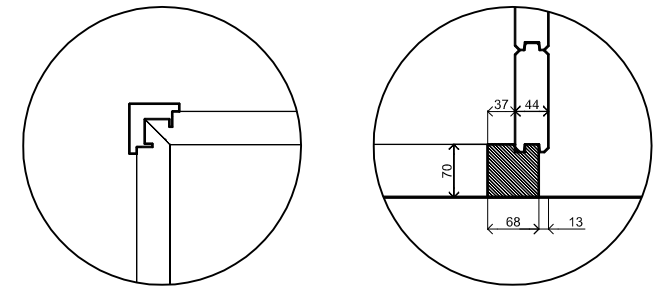

*Vooraanzicht / Front view / Vorderansicht*

*(R) Zijaanzicht / Side view / Seiten ansicht*

*Plattegrond / Plan*

*Prima maatwerk/custom*

Omschrijving / Description:  
300x600cm 44mm  
Onderdeel / Component:  
Bouwtekening / Construction drawing  
Dealer:  
Dealer  
Ref.:  
ref

Ordernr.:  
Ordernr  
Schaal / Scale:  
1: 50

BLAD NR.:  
BT

**LUGARDE**®

©LUGARDE® Laren Holland  
www.lugarde.com  
sale@lugarde.nl

*Simply the best*

*Achteraanzicht / Rear view / Hinterseite*

2450+

0+

*(L) Zijaanzicht / Side view / Seiten ansicht*

*Prima maatwerk/custom*

Omschrijving / Description:  
300x600cm 44mm  
Onderdeel / Component:  
Bouwtekening / Construction drawing  
Dealer:  
Dealer  
Ref.:  
ref

Ordernr.:  
Ordernr  
Schaal / Scale:  
1:50

BLAD NR.:  
BT

**LUGARDE**®

©LUGARDE® Laren Holland  
www.lugarde.com  
sale@lugarde.nl

*Simply the best*