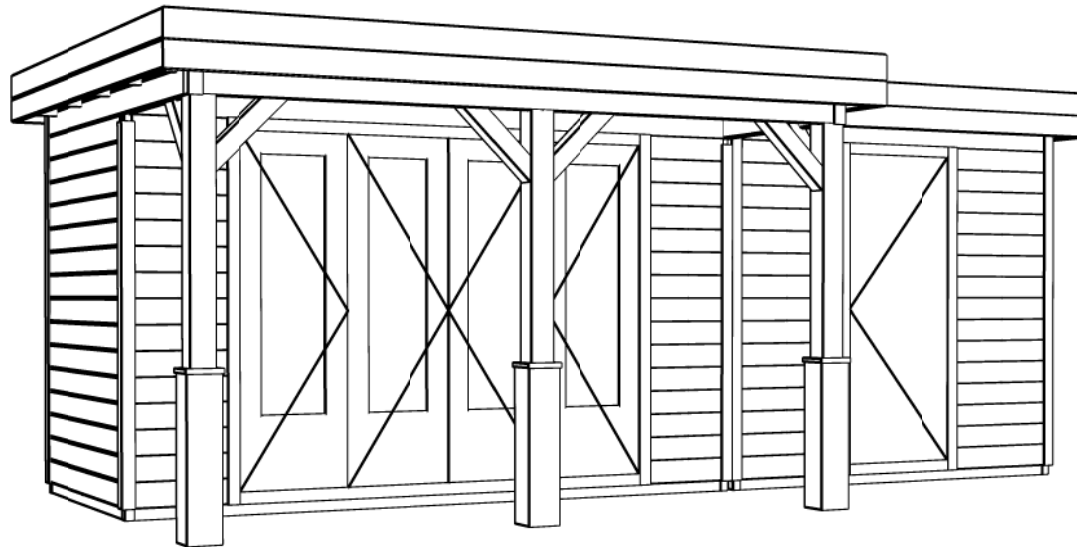

Ordernr.:  
Ordernr  
Schaal / Scale:  
1: 50

BLAD NR.:  
BT

**LUGARDE**®

©LUGARDE® Laren Holland  
www.lugarde.com  
sale@lugarde.nl

*Simply the best*

*Achteraanzicht / Rear view / Hinterseite*

2450+

0+

*(L) Zijaanzicht / Side view / Seiten ansicht*

*Prima maatwerk/custom*

Omschrijving / Description:  
300x600cm 44mm  
Onderdeel / Component:  
Bouwtekening / Construction drawing  
Dealer:  
Dealer  
Ref.:  
ref

Ordernr.:  
Ordernr  
Schaal / Scale:  
1:50

BLAD NR.:  
BT

**LUGARDE**®

©LUGARDE® Laren Holland  
www.lugarde.com  
sale@lugarde.nl

*Simply the best*