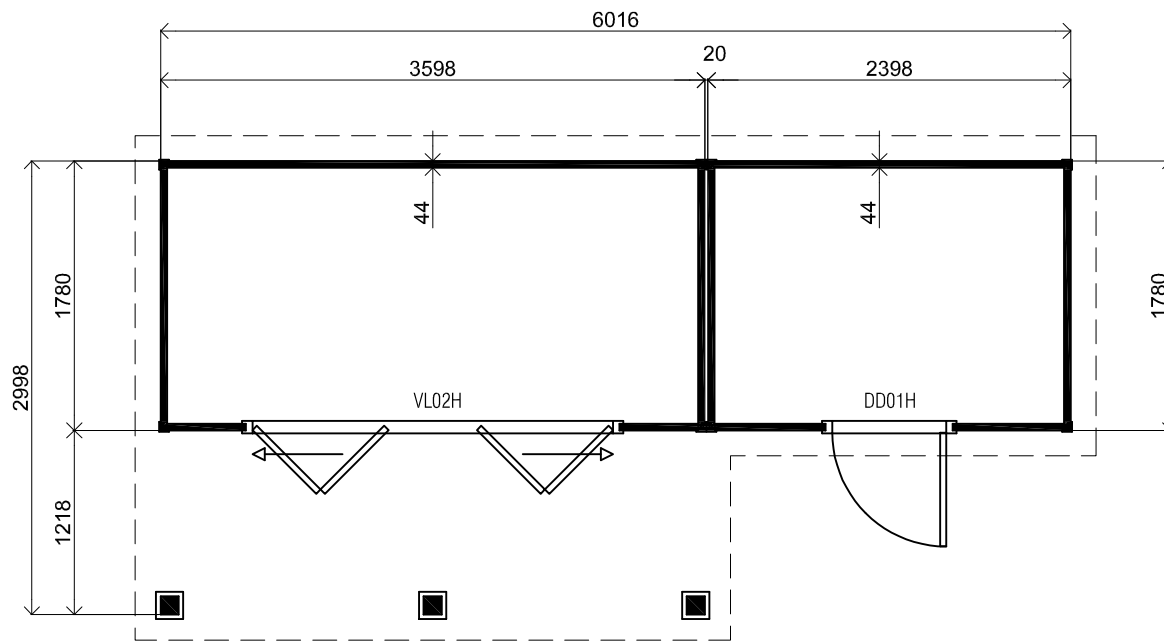

*Vooraanzicht / Front view / Vorderansicht*

*(R) Zijaanzicht / Side view / Seiten ansicht*

*Plattegrond / Plan*

*Prima maatwerk/custom*

Omschrijving / Description:  
300x600cm 44mm  
Onderdeel / Component:  
Bouwtekening / Construction drawing  
Dealer:  
Dealer  
Ref.:  
ref

Ordernr.:  
Ordernr  
Schaal / Scale:  
1: 50

BLAD NR.:  
BT

**LUGARDE**®

©LUGARDE® Laren Holland  
www.lugarde.com  
sale@lugarde.nl

*Simply the best*

*Achteraanzicht / Rear view / Hinterseite*

2450+

0+

*(L) Zijaanzicht / Side view / Seiten ansicht*

*Prima maatwerk/custom*

Omschrijving / Description:  
300x600cm 44mm  
Onderdeel / Component:  
Bouwtekening / Construction drawing  
Dealer:  
Dealer  
Ref.:  
ref

Ordernr.:  
Ordernr  
Schaal / Scale:  
1:50

BLAD NR.:  
BT

**LUGARDE**®

©LUGARDE® Laren Holland  
www.lugarde.com  
sale@lugarde.nl

*Simply the best*