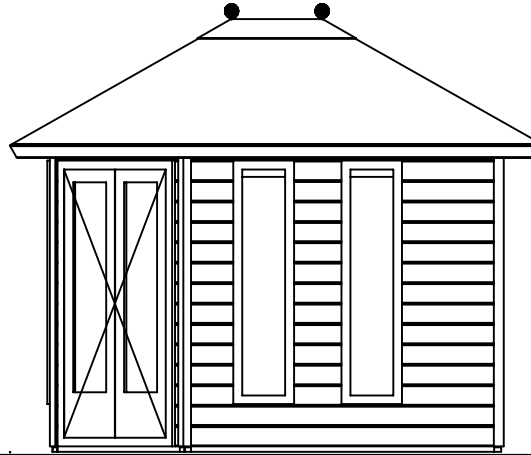

(L) Zijaanzicht / Side view / Seiten ansicht

Voorbeeld / Front view / Vorderansicht

(R) Zijaanzicht / Side view / Seiten ansicht

Achterbeeld / Rear view / Hinterseite

Plattegrond / Plan

Prima Fifth Avenue Modern

Omschrijving / Description:
240x300cm 28mm
Onderdeel / Component:
Bouwtekening / Construction drawing
Dealer:
Lugarde
Ref.:
ref

Ordernr.:
PFA09
Schaal / Scale:
1:50

BLAD NR.:
BT

LUGARDE®

©LUGARDE® Laren Holland
www.lugarde.com
sale@lugarde.nl