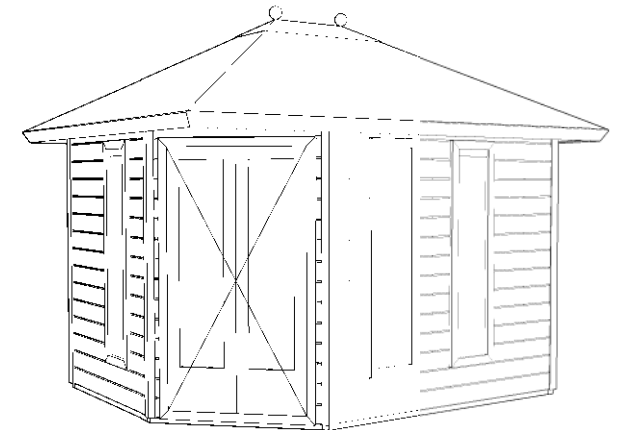

(L) Zijaanzicht / Side view / Seiten ansicht

Voorbeeld / Front view / Vorderansicht

(R) Zijaanzicht / Side view / Seiten ansicht

Achterbeeld / Rear view / Hinterseite

Plattegrond / Plan

Prima Fifth Avenue Modern

Omschrijving / Description:
240x300cm 28mm
Onderdeel / Component:
Bouwtekening / Construction drawing
Dealer:
Lugarde
Ref.:
ref

Ordernr.:
PFA09
Schaal / Scale:
1:50

BLAD NR.:
BT

LUGARDE®

©LUGARDE® Laren Holland
www.lugarde.com
sale@lugarde.nl