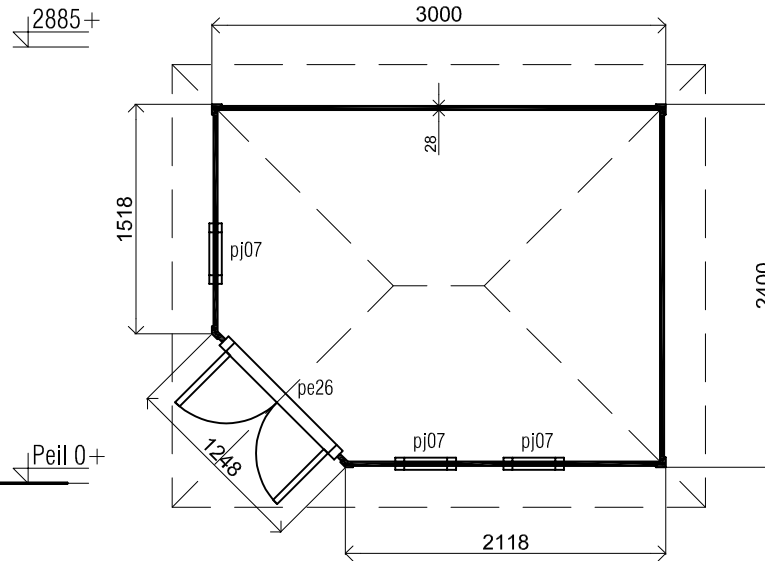

(L) Zijaanzicht / Side view / Seiten ansicht

Voorbeeld / Front view / Vorderansicht

(R) Zijaanzicht / Side view / Seiten ansicht

Achterbeeld / Rear view / Hinterseite

Plattegrond / Plan

Prima Fifth Avenue Modern

Omschrijving / Description:
240x300cm 28mm
Onderdeel / Component:
Bouwtekening / Construction drawing
Dealer:
Lugarde
Ref.:
ref

Ordernr.:
PFA09
Schaal / Scale:
1:50

BLAD NR.:
BT

LUGARDE®

©LUGARDE® Laren Holland
www.lugarde.com
sale@lugarde.nl

Simply the best

D.D.: maart 26, 2013

Formaat: A4 - RvH