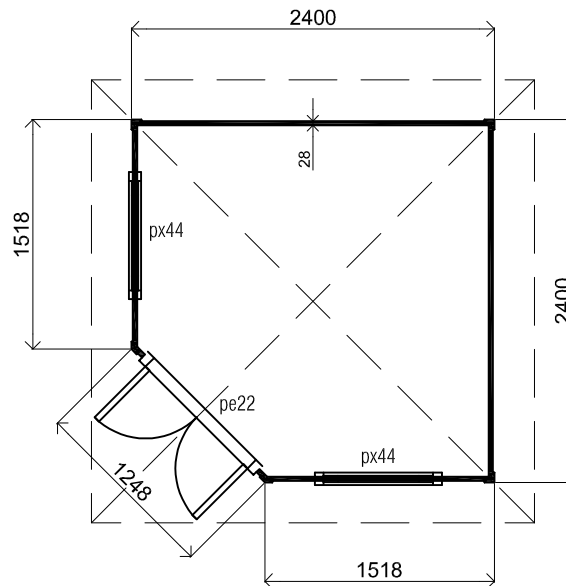

(L) Zijaanzicht / Side view / Seiten ansicht

Vooraanzicht / Front view / Vorderansicht

(R) Zijaanzicht / Side view / Seiten ansicht

Achteraanzicht / Rear view / Hinterseite

2882+

Peil 0+

Plattegrond / Plan

Prima Fifth Avenue Classic

Omschrijving / Description:

240x240cm 28mm

Onderdeel / Component:

Bouwtekening / Construction drawing

Dealer:

Lugarde

Ref.:

Ref

Ordernr.:

PFA16

Schaal / Scale:

1:50

BLAD NR.:

BT

LUGARDE®

©LUGARDE® Laren Holland
www.lugarde.com
sale@lugarde.nl