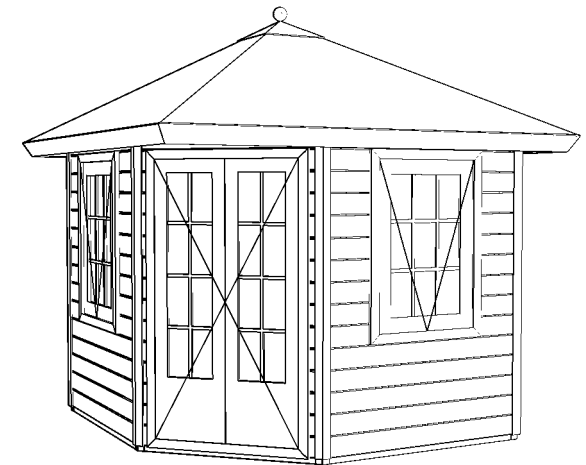

(L) Zijaanzicht / Side view / Seiten ansicht

Vooraanzicht / Front view / Vorderansicht

(R) Zijaanzicht / Side view / Seiten ansicht

Achteraanzicht / Rear view / Hinterseite

2882+

Peil 0+

Plattegrond / Plan

Prima Fifth Avenue Classic

Omschrijving / Description:

240x240cm 28mm

Onderdeel / Component:

Bouwtekening / Construction drawing

Dealer:

Lugarde

Ref.:

Ref

Ordernr.:

PFA16

Schaal / Scale:

1:50

BLAD NR.:

BT

LUGARDE®

©LUGARDE® Laren Holland
www.lugarde.com
sale@lugarde.nl