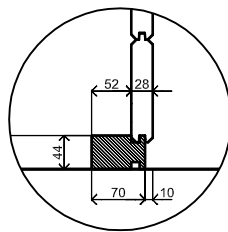

(L) Zijaanzicht / Side view / Seiten ansicht

Vooraanzicht / Front view / Vorderansicht

(R) Zijaanzicht / Side view / Seiten ansicht

Achteraanzicht / Rear view / Hinterseite

Plattegrond / Plan

Omschrijving / Description:
180x180cm 28mm
Onderdeel / Component:
Bouwtekening / Construction drawing
Dealer:
Dealer
Ref.:
ref

Ordernr.:
PFA35
Schaal / Scale:
1:50
BLAD NR.:
BT

LUGARDE®

©LUGARDE® Laren Holland
www.lugarde.com
sale@lugarde.nl

Simply the best

D.D.: mei 30, 2013

Formaat: A4 - RvH