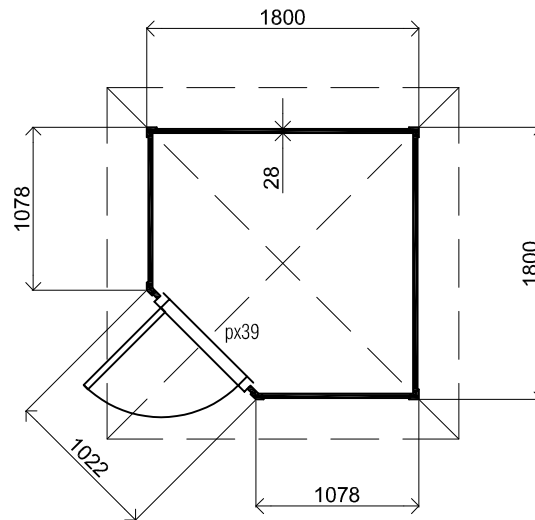

(L) Zijaanzicht / Side view / Seiten ansicht

Vooraanzicht / Front view / Vorderansicht

(R) Zijaanzicht / Side view / Seiten ansicht

Achteraanzicht / Rear view / Hinterseite

Plattegrond / Plan

Omschrijving / Description:
180x180cm 28mm
Onderdeel / Component:
Bouwtekening / Construction drawing
Dealer:
Dealer
Ref.:
ref

Ordernr.:
PFA35
Schaal / Scale:
1:50
BLAD NR.:
BT

LUGARDE®

©LUGARDE® Laren Holland
www.lugarde.com
sale@lugarde.nl

Simply the best

D.D.: mei 30, 2013

Formaat: A4 - RvH