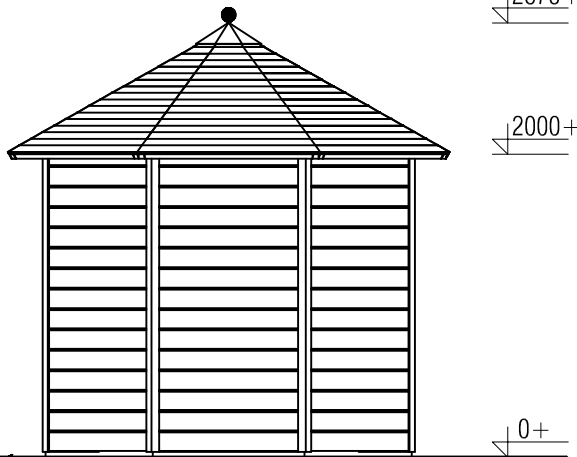

(L) Zijaanzicht / Side view / Seiten ansicht

Vooraanzicht / Front view / Vorderansicht

(R) Zijaanzicht / Side view / Seiten ansicht

Achteraanzicht / Rear view / Hinterseite

Plattegrond / Plan

Prima Ø250

A

B

Omschrijving / Description:
 Ø250cm 28mm
 Onderdeel / Component:
 Bouwtekening / Construction drawing
 Dealer:
 Dealer
 Ref.:
 1xDD02 2xPJ06

Ordernr.:
 Ordernr
 Schaal / Scale:
 1: 50

BLAD NR.:
 BT

LUGARDE®