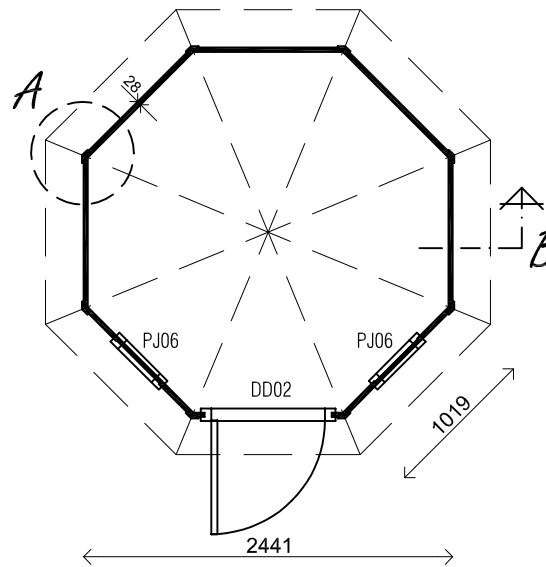

(L) Zijaanzicht / Side view / Seiten ansicht

Vooraanzicht / Front view / Vorderansicht

(R) Zijaanzicht / Side view / Seiten ansicht

Achteraanzicht / Rear view / Hinterseite

Plattegrond / Plan

Prima Ø250

A

B

Omschrijving / Description:
 Ø250cm 28mm
 Onderdeel / Component:
 Bouwtekening / Construction drawing
 Dealer:
 Dealer
 Ref.:
 1xDD02 2xPJ06

Ordernr.:
 Ordernr
 Schaal / Scale:
 1: 50

BLAD NR.:
 BT

LUGARDE®