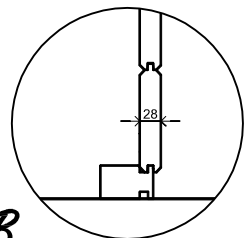

(L) Zijaanzicht / Side view / Seiten ansicht

Vooraanzicht / Front view / Vorderansicht

(R) Zijaanzicht / Side view / Seiten ansicht

Achteraanzicht / Rear view / Hinterseite

Plattegrond / Plan

Prima Ø250

A

B

Omschrijving / Description:
 Ø250cm 28mm
 Onderdeel / Component:
 Bouwtekening / Construction drawing
 Dealer:
 Dealer
 Ref.:
 1xDD02 2xPJ06

Ordernr.:
 Ordernr
 Schaal / Scale:
 1: 50

BLAD NR.:
 BT

LUGARDE®