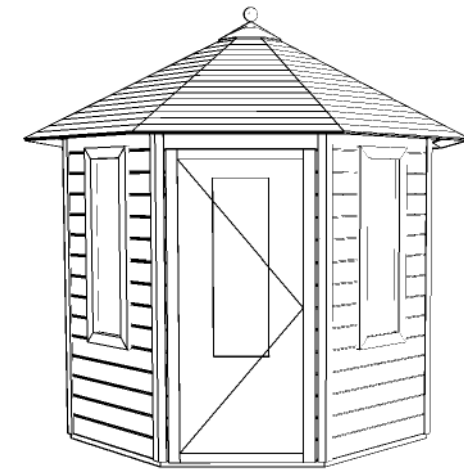

(L) Zijaanzicht / Side view / Seiten ansicht

Vooraanzicht / Front view / Vorderansicht

(R) Zijaanzicht / Side view / Seiten ansicht

Achteraanzicht / Rear view / Hinterseite

Plattegrond / Plan

Prima Ø250

A

B

Omschrijving / Description:
 Ø250cm 28mm
 Onderdeel / Component:
 Bouwtekening / Construction drawing
 Dealer:
 Dealer
 Ref.:
 1xDD02 2xPJ06

Ordernr.:
 Ordernr
 Schaal / Scale:
 1: 50

BLAD NR.:
 BT

LUGARDE®