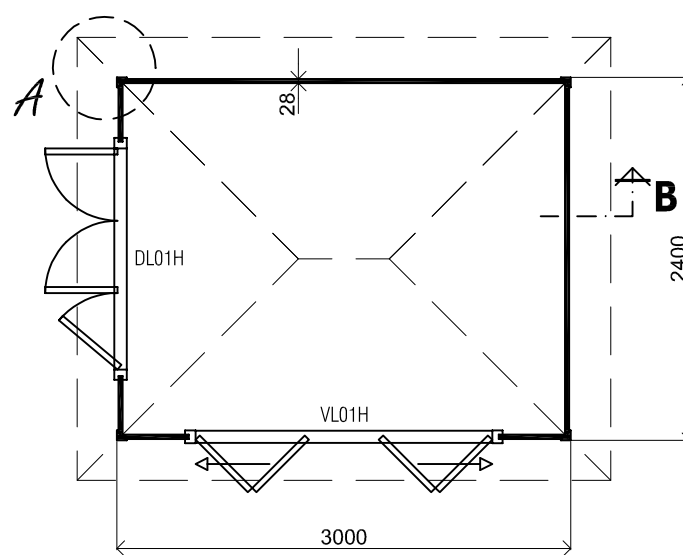

(L) Zijaanzicht / Side view / Seiten ansicht

Vooraanzicht / Front view / Vorderansicht

(R) Zijaanzicht / Side view / Seiten ansicht

Achteraanzicht / Rear view / Hinterseite

Plattegrond / Plan

Prima 4hoek

A

B

Omschrijving / Description:  
240x300cm 28mm  
Onderdeel / Component:  
Bouwtekening / Construction drawing  
Dealer:  
Lugarde  
Ref.:  
1x DL01H 1xVL01H

Ordernr.:  
ordernr  
Schaal / Scale:  
1: 50

BLAD NR.:  
BT