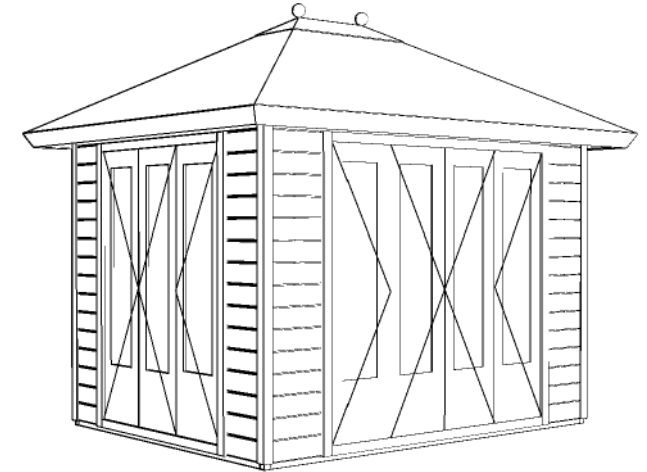

(L) Zijaanzicht / Side view / Seiten ansicht

Vooraanzicht / Front view / Vorderansicht

(R) Zijaanzicht / Side view / Seiten ansicht

Achteraanzicht / Rear view / Hinterseite

Plattegrond / Plan

Prima 4hoek

A

B

Omschrijving / Description:  
240x300cm 28mm  
Onderdeel / Component:  
Bouwtekening / Construction drawing  
Dealer:  
Lugarde  
Ref.:  
1x DL01H 1xVL01H

Ordernr.:  
ordernr  
Schaal / Scale:  
1: 50

BLAD NR.:  
BT