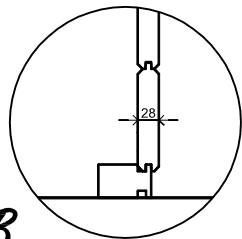

(L) Zijaanzicht / Side view / Seiten ansicht

Vooraanzicht / Front view / Vorderansicht

(R) Zijaanzicht / Side view / Seiten ansicht

Achteraanzicht / Rear view / Hinterseite

Plattegrond / Plan

Prima Ø250

A

B

Omschrijving / Description:
 Ø250cm 28mm
 Onderdeel / Component:
 Bouwtekening / Construction drawing
 Dealer:
 Dealer
 Ref.:
 1xPX39 2xPX37

Ordernr.:
 Ordernr
 Schaal / Scale:
 1: 50

BLAD NR.:
 BT

LUGARDE®