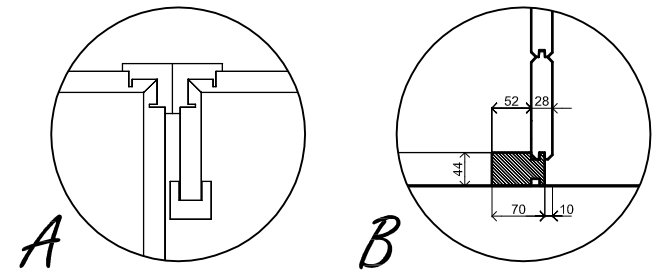

Vooraanzicht / Front view / Vorderansicht

(R) Zijaanzicht / Side view / Seiten ansicht

Plattegrond / Plan

Prima Julia 28mm

Omschrijving / Description:
ca.300x660cm 28mm
Onderdeel / Component:
Bouwtekening / Construction drawing
Dealer:
Lugarde
Ref.:
Ref

Ordernr.:
PJ17
Schaal / Scale:
1:50
BLAD NR.:
BT

LUGARDE®

©LUGARDE® Laren Holland
www.lugarde.com
sale@lugarde.nl

Simply the best

Achteraanzicht / Rear view / Hinterseite

(L) Zijaanzicht / Side view / Seiten ansicht

Prima Julia 28mm

Omschrijving / Description: ca.300x660cm 28mm	Ordernr.: PJ17	
Onderdeel / Component: Bouwtekening / Construction drawing	Schaal / Scale: 1:50	
Dealer: Lugarde	BLAD NR.:	©LUGARDE® Laren Holland www.lugarde.com sale@lugarde.nl
Ref.:	BT	<i>Simply the best</i>