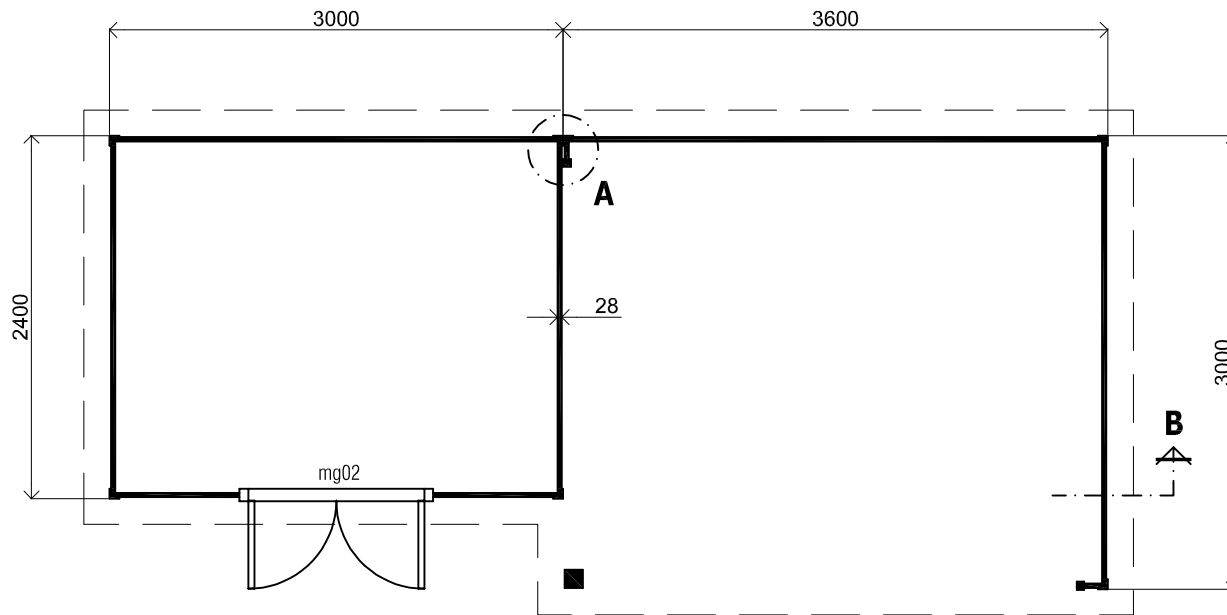

Vooraanzicht / Front view / Vorderansicht

(R) Zijaanzicht / Side view / Seiten ansicht

Plattegrond / Plan

Prima Julia 28mm

Omschrijving / Description:
ca.300x660cm 28mm
Onderdeel / Component:
Bouwtekening / Construction drawing
Dealer:
Lugarde
Ref.:
Ref

Ordernr.:
PJ17
Schaal / Scale:
1:50
BLAD NR.:
BT

LUGARDE®

©LUGARDE® Laren Holland
www.lugarde.com
sale@lugarde.nl

Simply the best

Achteraanzicht / Rear view / Hinterseite

(L) Zijaanzicht / Side view / Seiten ansicht

Prima Julia 28mm

Omschrijving / Description: ca.300x660cm 28mm	Ordernr.: PJ17	
Onderdeel / Component: Bouwtekening / Construction drawing	Schaal / Scale: 1:50	
Dealer: Lugarde	BLAD NR.:	©LUGARDE® Laren Holland www.lugarde.com sale@lugarde.nl
Ref.:	BT	<i>Simply the best</i>