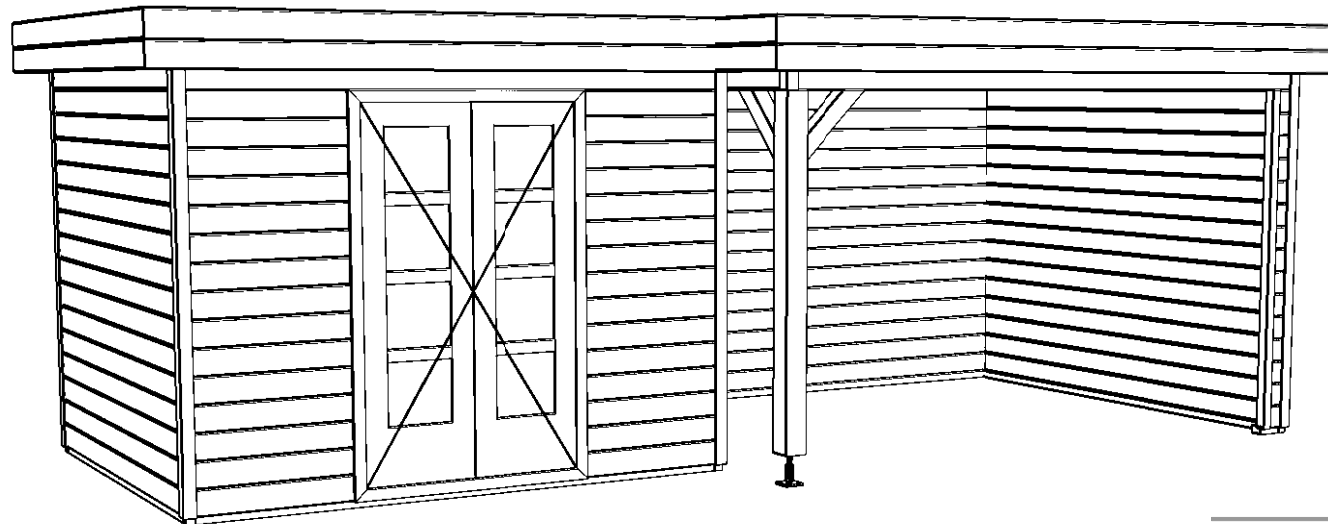

Ordernr.:
PJ17
Schaal / Scale:
1:50
BLAD NR.:
BT

LUGARDE®

©LUGARDE® Laren Holland
www.lugarde.com
sale@lugarde.nl

Simply the best

Achteraanzicht / Rear view / Hinterseite

(L) Zijaanzicht / Side view / Seiten ansicht

Prima Julia 28mm

Omschrijving / Description: ca.300x660cm 28mm	Ordernr.: PJ17	
Onderdeel / Component: Bouwtekening / Construction drawing	Schaal / Scale: 1:50	
Dealer: Lugarde	BLAD NR.:	©LUGARDE® Laren Holland www.lugarde.com sale@lugarde.nl
Ref.:	BT	<i>Simply the best</i>