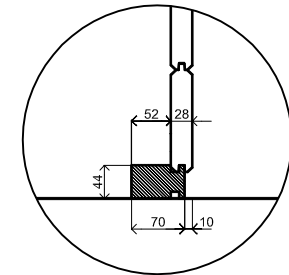

Vooraanzicht / Front view / Vorderansicht

(R) Zijaanzicht / Side view / Seiten ansicht

Plattegrond / Plan

Prima Roos

Omschrijving / Description:
300x480cm 28mm
Onderdeel / Component:
Bouwtekening / Construction drawing
Dealer:
Dealer
Ref.:
Ref

Ordernr.:
PR05
Schaal / Scale:
1:50
BLAD NR.:
BT

LUGARDE®

©LUGARDE® Laren Holland
www.lugarde.com
sale@lugarde.nl

Simply the best

Achteraanzicht / Rear view / Hinterseite

(L) Zijaanzicht / Side view / Seiten ansicht

Prima Roos

Omschrijving / Description:
300x480cm 28mm
Onderdeel / Component:
Bouwtekening / Construction drawing
Dealer:
Dealer
Ref.:
Ref

Ordernr.:
PR05
Schaal / Scale:
1:50

BLAD NR.:
BT

LUGARDE®

©LUGARDE® Laren Holland
www.lugarde.com
sale@lugarde.nl