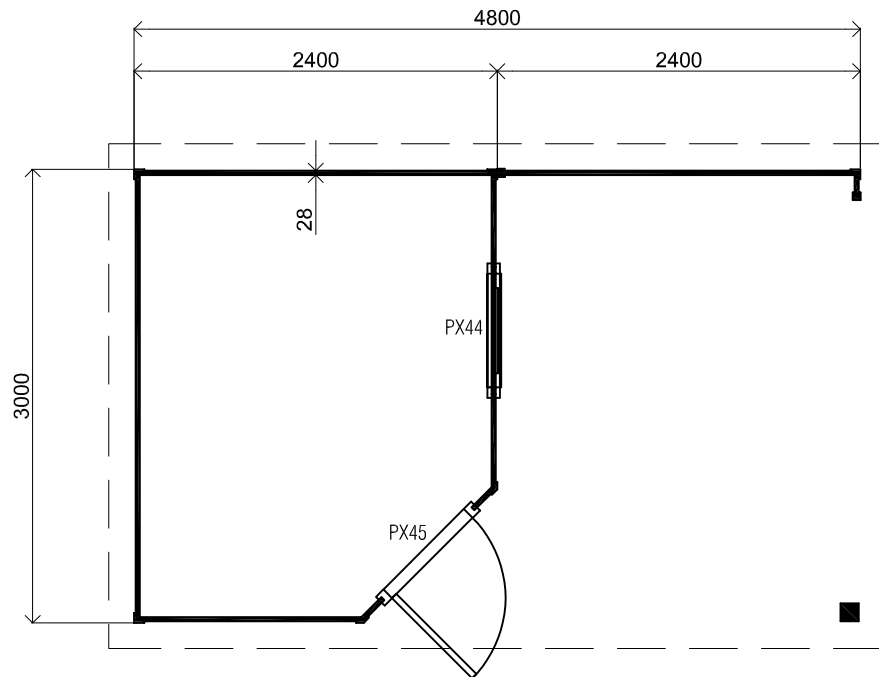

Vooraanzicht / Front view / Vorderansicht

(R) Zijaanzicht / Side view / Seiten ansicht

Plattegrond / Plan

Prima Roos

Omschrijving / Description:
300x480cm 28mm
Onderdeel / Component:
Bouwtekening / Construction drawing
Dealer:
Dealer
Ref.:
Ref

Ordernr.:
PR05
Schaal / Scale:
1:50
BLAD NR.:
BT

LUGARDE®

©LUGARDE® Laren Holland
www.lugarde.com
sale@lugarde.nl

Simply the best

Achteraanzicht / Rear view / Hinterseite

(L) Zijaanzicht / Side view / Seiten ansicht

Prima Roos

Omschrijving / Description:
300x480cm 28mm
Onderdeel / Component:
Bouwtekening / Construction drawing
Dealer:
Dealer
Ref.:
Ref

Ordernr.:
PR05
Schaal / Scale:
1:50

BLAD NR.:
BT

LUGARDE®

©LUGARDE® Laren Holland
www.lugarde.com
sale@lugarde.nl