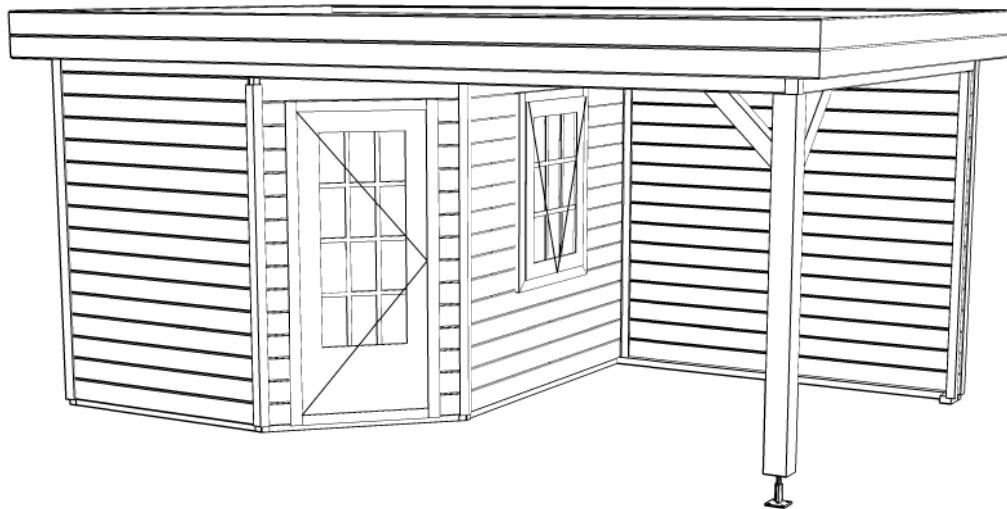

Ordernr.:
PR05
Schaal / Scale:
1:50
BLAD NR.:
BT

LUGARDE®

©LUGARDE® Laren Holland
www.lugarde.com
sale@lugarde.nl

Simply the best

Achteraanzicht / Rear view / Hinterseite

(L) Zijaanzicht / Side view / Seiten ansicht

Prima Roos

Omschrijving / Description:
300x480cm 28mm
Onderdeel / Component:
Bouwtekening / Construction drawing
Dealer:
Dealer
Ref.:
Ref

Ordernr.:
PR05
Schaal / Scale:
1:50

BLAD NR.:
BT

LUGARDE®

©LUGARDE® Laren Holland
www.lugarde.com
sale@lugarde.nl