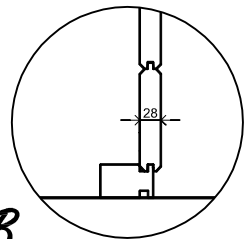

(L) Zijaanzicht / Side view / Seiten ansicht

Vooraanzicht / Front view / Vorderansicht

(R) Zijaanzicht / Side view / Seiten ansicht

Achteraanzicht / Rear view / Hinterseite

Plattegrond / Plan

Prima Ø300

A

B

Omschrijving / Description:  
Prima Ø300cm 28mm  
Onderdeel / Component:  
Bouwtekening / Construction drawing  
Dealer:  
Dealer  
Ref.:  
1xPR30 2xPR28

Ordernr.:  
Ordernr  
Schaal / Scale:  
1: 50

BLAD NR.:  
BT