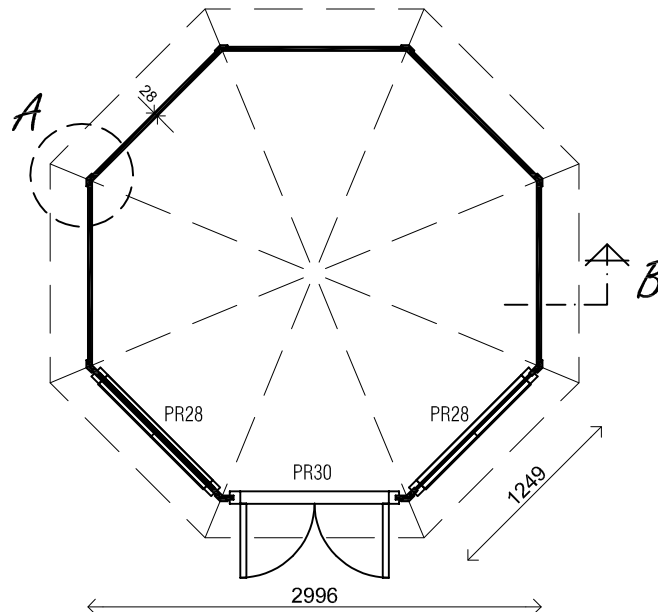

(L) Zijaanzicht / Side view / Seiten ansicht

Vooraanzicht / Front view / Vorderansicht

(R) Zijaanzicht / Side view / Seiten ansicht

Achteraanzicht / Rear view / Hinterseite

Plattegrond / Plan

Prima Ø300

A

B

Omschrijving / Description:  
Prima Ø300cm 28mm  
Onderdeel / Component:  
Bouwtekening / Construction drawing  
Dealer:  
Dealer  
Ref.:  
1xPR30 2xPR28

Ordernr.:  
Ordernr  
Schaal / Scale:  
1: 50

BLAD NR.:  
BT