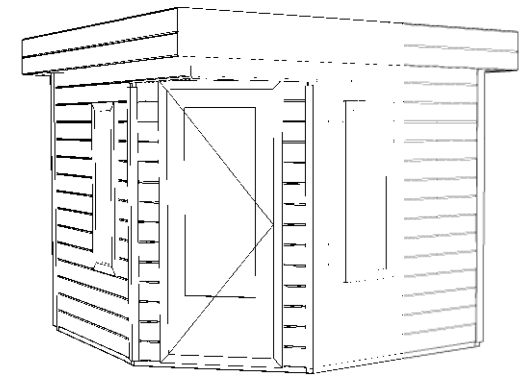

(L) Zijaanzicht / Side view / Seiten ansicht

Vooraanzicht / Front view / Vorderansicht

(R) Zijaanzicht / Side view / Seiten ansicht

Achteraanzicht / Rear view / Hinterseite

Plattegrond / Plan

Primex 240x240cm 28mm

Omschrijving / Description:
240x240cm 28mm
Onderdeel / Component:
Bouwtekening / Construction drawing
Dealer:
Dealer
Ref.:
ref

Ordernr.:
PMX01
Schaal / Scale:
1:50

BLAD NR.:
BT

LUGARDE®

©LUGARDE® Laren Holland
www.lugarde.com
sale@lugarde.nl