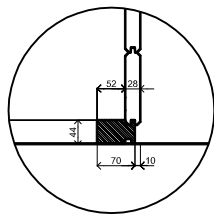

(L) Zijaanzicht / Side view / Seiten ansicht

Vooraanzicht / Front view / Vorderansicht

(R) Zijaanzicht / Side view / Seiten ansicht

Achteraanzicht / Rear view / Hinterseite

Plattegrond / Plan

Primex 240x240cm 28mm

Omschrijving / Description:
240x240cm 28mm
Onderdeel / Component:
Bouwtekening / Construction drawing
Dealer:
Dealer
Ref.:
ref

Ordernr.:
PMX01
Schaal / Scale:
1:50

BLAD NR.:
BT

LUGARDE®

©LUGARDE® Laren Holland
www.lugarde.com
sale@lugarde.nl