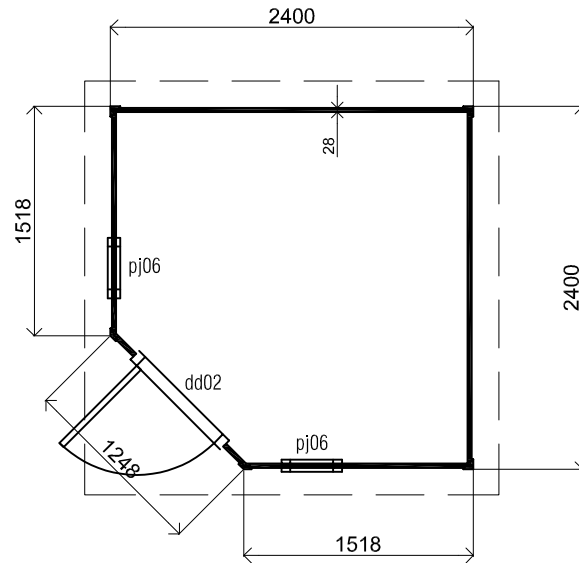

(L) Zijaanzicht / Side view / Seiten ansicht

Vooraanzicht / Front view / Vorderansicht

(R) Zijaanzicht / Side view / Seiten ansicht

Achteraanzicht / Rear view / Hinterseite

Plattegrond / Plan

Primex 240x240cm 28mm

Omschrijving / Description:
240x240cm 28mm
Onderdeel / Component:
Bouwtekening / Construction drawing
Dealer:
Dealer
Ref.:
ref

Ordernr.:
PMX01
Schaal / Scale:
1:50

BLAD NR.:
BT

LUGARDE®

©LUGARDE® Laren Holland
www.lugarde.com
sale@lugarde.nl