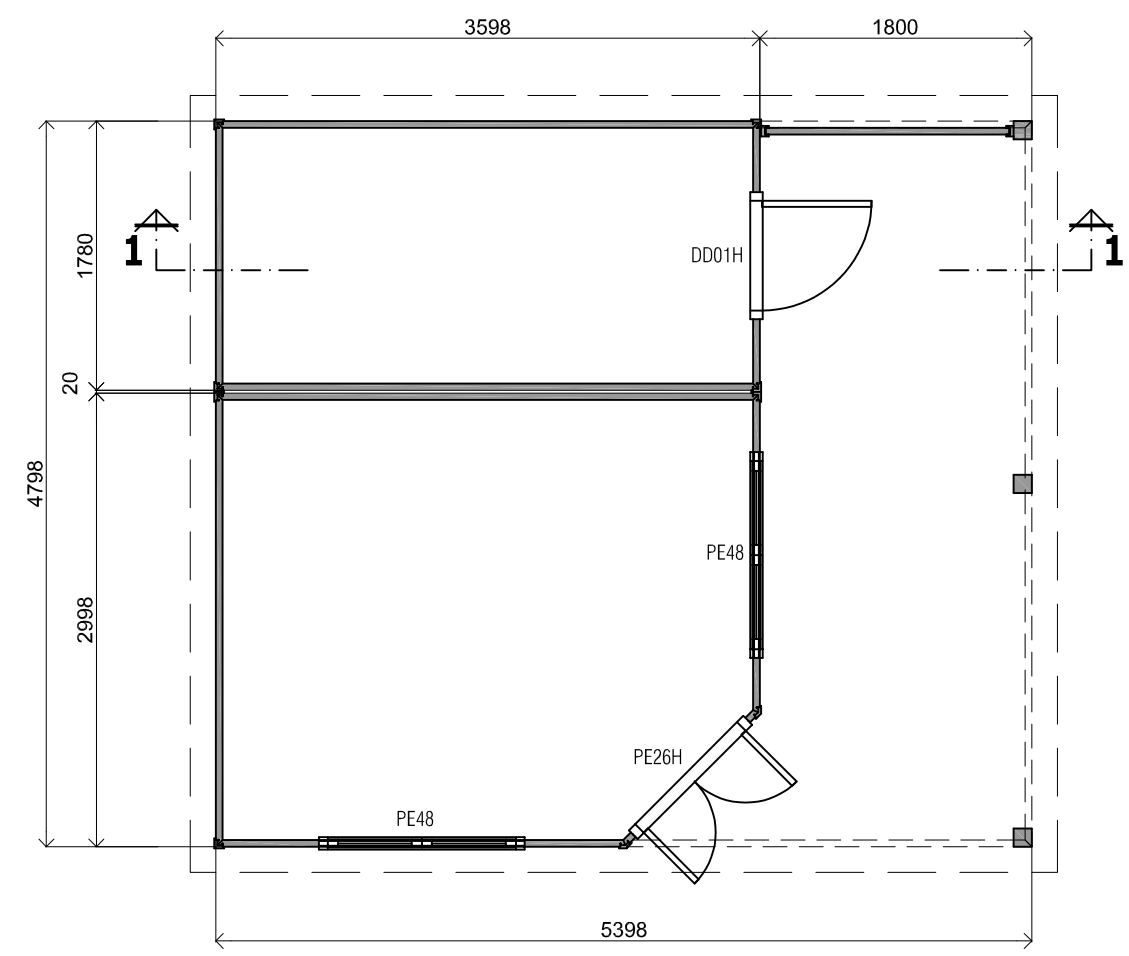

Vooraanzicht / Front view / Vorderansicht

(R) Zijaanzicht / Side view / Seiten ansicht

Plattegrond / Plan

Doorsnede / Section / Durchschnitt 1-1

Prima vijfhoek

Omschrijving / Description:
360 x 480 cm / 44 mm
Onderdeel / Component:
Bouwtekening / Construction drawing
Dealer:
Broomhill Garden Buildings Ltd
Ref.:
Eatough 9762

Ordernr.:
67115
Schaal / Scale:
1:50
BLAD NR.:
BT

LUGARDE®
©LUGARDE® Laren Holland
www.lugarde.com
sale@lugarde.nl
Simply the best

2450+

0+

Achteraanzicht / Rear view / Hinterseite

(L) Zijaanzicht / Side view / Seiten ansicht

Prima vijfhoek

Omschrijving / Description:
360 x 480 cm / 44 mm
Onderdeel / Component:
Bouwtekening / Construction drawing
Dealer:
Broomhill Garden Buildings Ltd
Ref.:
Eatough 9762

Ordernr.:
67115
Schaal / Scale:
1:50
BLAD NR.:
BT