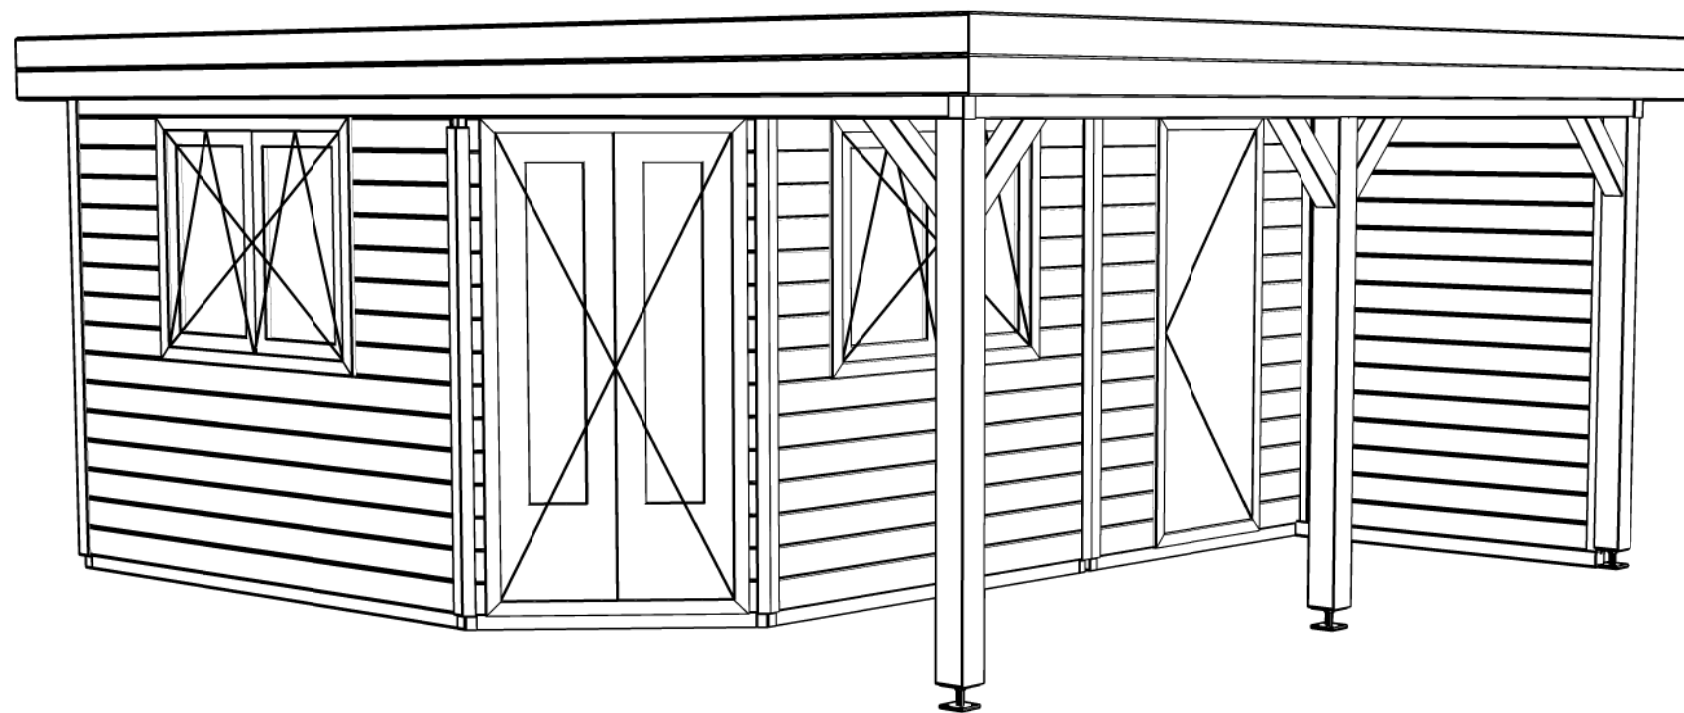

Vooraanzicht / Front view / Vorderansicht

(R) Zijaanzicht / Side view / Seiten ansicht

Plattegrond / Plan

Doorsnede / Section / Durchschnitt 1-1

Prima vijfhoek

Omschrijving / Description:
360 x 480 cm / 44 mm
Onderdeel / Component:
Bouwtekening / Construction drawing
Dealer:
Broomhill Garden Buildings Ltd
Ref.:
Eatough 9762

Ordernr.:
67115
Schaal / Scale:
1:50
BLAD NR.:
BT

LUGARDE®
©LUGARDE® Laren Holland
www.lugarde.com
sale@lugarde.nl
Simply the best

2450+

0+

Achteraanzicht / Rear view / Hinterseite

(L) Zijaanzicht / Side view / Seiten ansicht

Prima vijfhoek

Omschrijving / Description:
360 x 480 cm / 44 mm
Onderdeel / Component:
Bouwtekening / Construction drawing
Dealer:
Broomhill Garden Buildings Ltd
Ref.:
Eatough 9762

Ordernr.:
67115
Schaal / Scale:
1:50
BLAD NR.:
BT