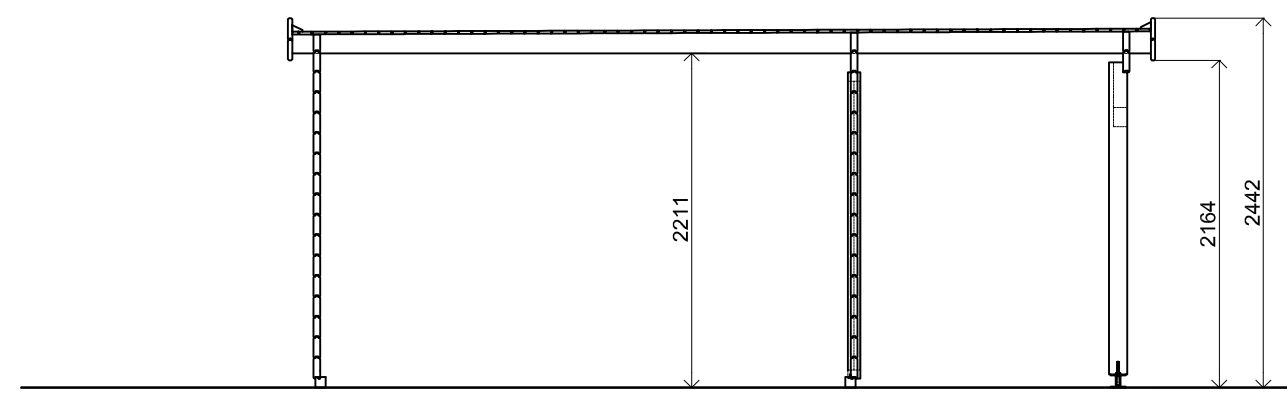

Vooraanzicht / Front view / Vorderansicht

(R) Zijaanzicht / Side view / Seiten ansicht

Plattegrond / Plan

Doorsnede / Section / Durchschnitt 1-1

Prima vijfhoek

Omschrijving / Description:
360 x 480 cm / 44 mm
Onderdeel / Component:
Bouwtekening / Construction drawing
Dealer:
Broomhill Garden Buildings Ltd
Ref.:
Eatough 9762

Ordernr.:
67115
Schaal / Scale:
1:50
BLAD NR.:
BT

LUGARDE®
©LUGARDE® Laren Holland
www.lugarde.com
sale@lugarde.nl
Simply the best

2450+

0+

Achteraanzicht / Rear view / Hinterseite

(L) Zijaanzicht / Side view / Seiten ansicht

Prima vijfhoek

Omschrijving / Description:
360 x 480 cm / 44 mm
Onderdeel / Component:
Bouwtekening / Construction drawing
Dealer:
Broomhill Garden Buildings Ltd
Ref.:
Eatough 9762

Ordernr.:
67115
Schaal / Scale:
1:50
BLAD NR.:
BT