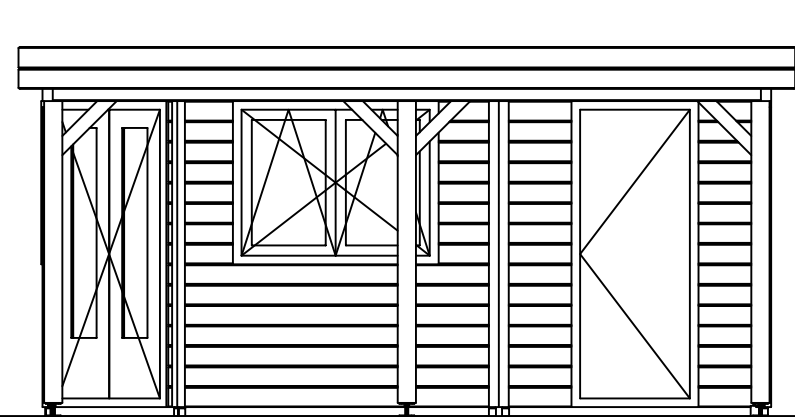

Vooraanzicht / Front view / Vorderansicht

(R) Zijaanzicht / Side view / Seiten ansicht

Plattegrond / Plan

Doorsnede / Section / Durchschnitt 1-1

Prima vijfhoek

Omschrijving / Description:
360 x 480 cm / 44 mm
Onderdeel / Component:
Bouwtekening / Construction drawing
Dealer:
Broomhill Garden Buildings Ltd
Ref.:
Eatough 9762

Ordernr.:
67115
Schaal / Scale:
1:50
BLAD NR.:
BT

LUGARDE®
©LUGARDE® Laren Holland
www.lugarde.com
sale@lugarde.nl
Simply the best

2450+

0+

Achteraanzicht / Rear view / Hinterseite

(L) Zijaanzicht / Side view / Seiten ansicht

Prima vijfhoek

Omschrijving / Description:
360 x 480 cm / 44 mm
Onderdeel / Component:
Bouwtekening / Construction drawing
Dealer:
Broomhill Garden Buildings Ltd
Ref.:
Eatough 9762

Ordernr.:
67115
Schaal / Scale:
1:50
BLAD NR.:
BT