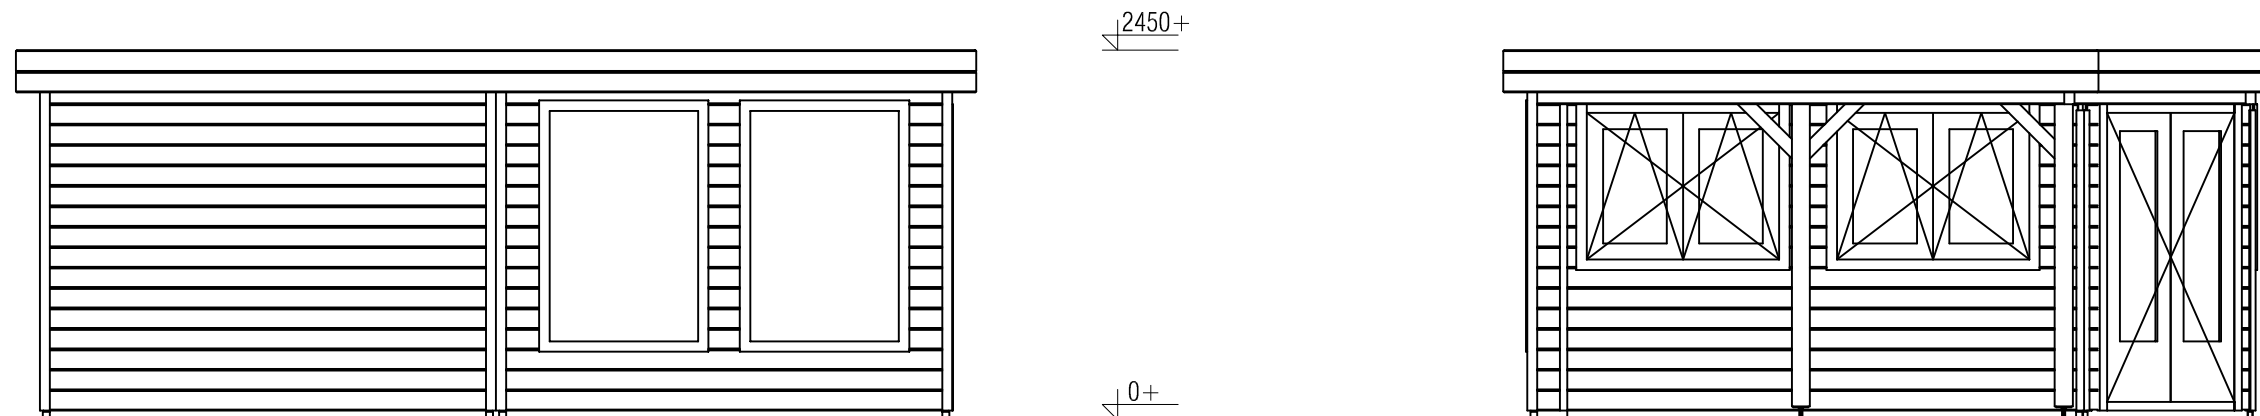

*Vooraanzicht / Front view / Vorderansicht*

*(R) Zijaanzicht / Side view / Seiten ansicht*

*Plattegrond / Plan*

*Doorsnede / Section / Durchschnitt 1-1*

*Prima maatwerk/custom*

Omschrijving / Description:  
480x600cm 44mm  
Onderdeel / Component:  
Bouwtekening / Construction drawing  
Dealer:  
Ref.:

Ordernr.:  
Schaal / Scale:  
BLAD NR.:  
BT

**LUGARDE**<sup>®</sup>  
©LUGARDE® Laren Holland  
www.lugarde.com  
sale@lugarde.nl  
*Simply the best*

*Achteraanzicht / Rear view / Hinterseite*

*(L) Zijaanzicht / Side view / Seiten ansicht*

*Prima maatwerk/custom*

Omschrijving / Description:  
480x600cm 44mm  
Onderdeel / Component:  
Bouwtekening / Construction drawing  
Dealer:  
Dealer  
Ref.:  
Ref

Ordernr.:  
Ordernr  
Schaal / Scale:  
1:50  
BLAD NR.:  
BT