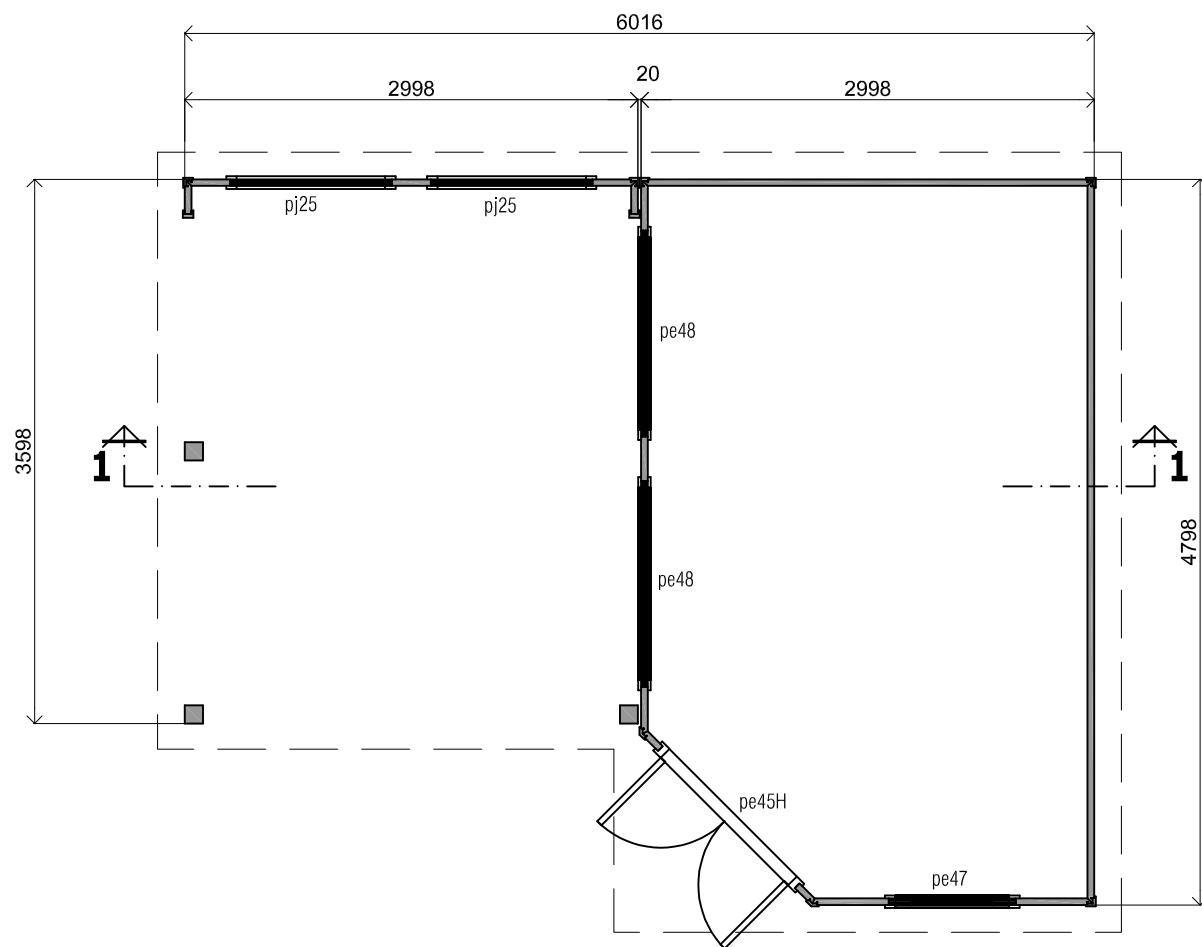

*Vooraanzicht / Front view / Vorderansicht*

*(R) Zijaanzicht / Side view / Seiten ansicht*

*Plattegrond / Plan*

*Doorsnede / Section / Durchschnitt 1-1*

*Prima maatwerk/custom*

Omschrijving / Description:  
480x600cm 44mm  
Onderdeel / Component:  
Bouwtekening / Construction drawing  
Dealer:  
Ref.:

Ordernr.:  
Schaal / Scale:  
BLAD NR.:  
BT

**LUGARDE**<sup>®</sup>  
©LUGARDE® Laren Holland  
www.lugarde.com  
sale@lugarde.nl  
*Simply the best*

*Achteraanzicht / Rear view / Hinterseite*

*(L) Zijaanzicht / Side view / Seiten ansicht*

*Prima maatwerk/custom*

Omschrijving / Description:  
480x600cm 44mm  
Onderdeel / Component:  
Bouwtekening / Construction drawing  
Dealer:  
Dealer  
Ref.:  
Ref

Ordernr.:  
Ordernr  
Schaal / Scale:  
1:50  
BLAD NR.:  
BT