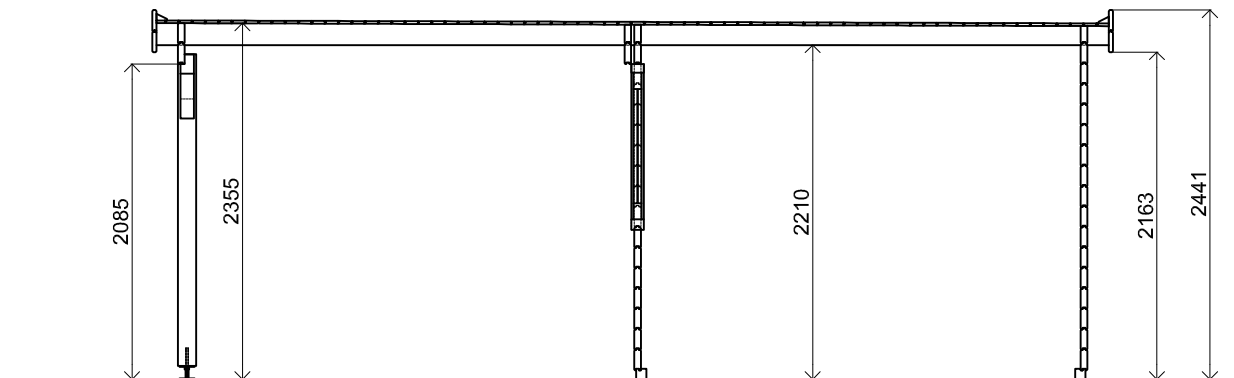

*Vooraanzicht / Front view / Vorderansicht*

*(R) Zijaanzicht / Side view / Seiten ansicht*

*Plattegrond / Plan*

*Doorsnede / Section / Durchschnitt 1-1*

*Prima maatwerk/custom*

Omschrijving / Description:  
480x600cm 44mm  
Onderdeel / Component:  
Bouwtekening / Construction drawing  
Dealer:  
Ref.:

Ordernr.:  
Schaal / Scale:  
BLAD NR.:  
BT

**LUGARDE**<sup>®</sup>  
©LUGARDE® Laren Holland  
www.lugarde.com  
sale@lugarde.nl  
*Simply the best*

*Achteraanzicht / Rear view / Hinterseite*

*(L) Zijaanzicht / Side view / Seiten ansicht*

*Prima maatwerk/custom*

Omschrijving / Description:  
480x600cm 44mm  
Onderdeel / Component:  
Bouwtekening / Construction drawing  
Dealer:  
Dealer  
Ref.:  
Ref

Ordernr.:  
Ordernr  
Schaal / Scale:  
1:50  
BLAD NR.:  
BT