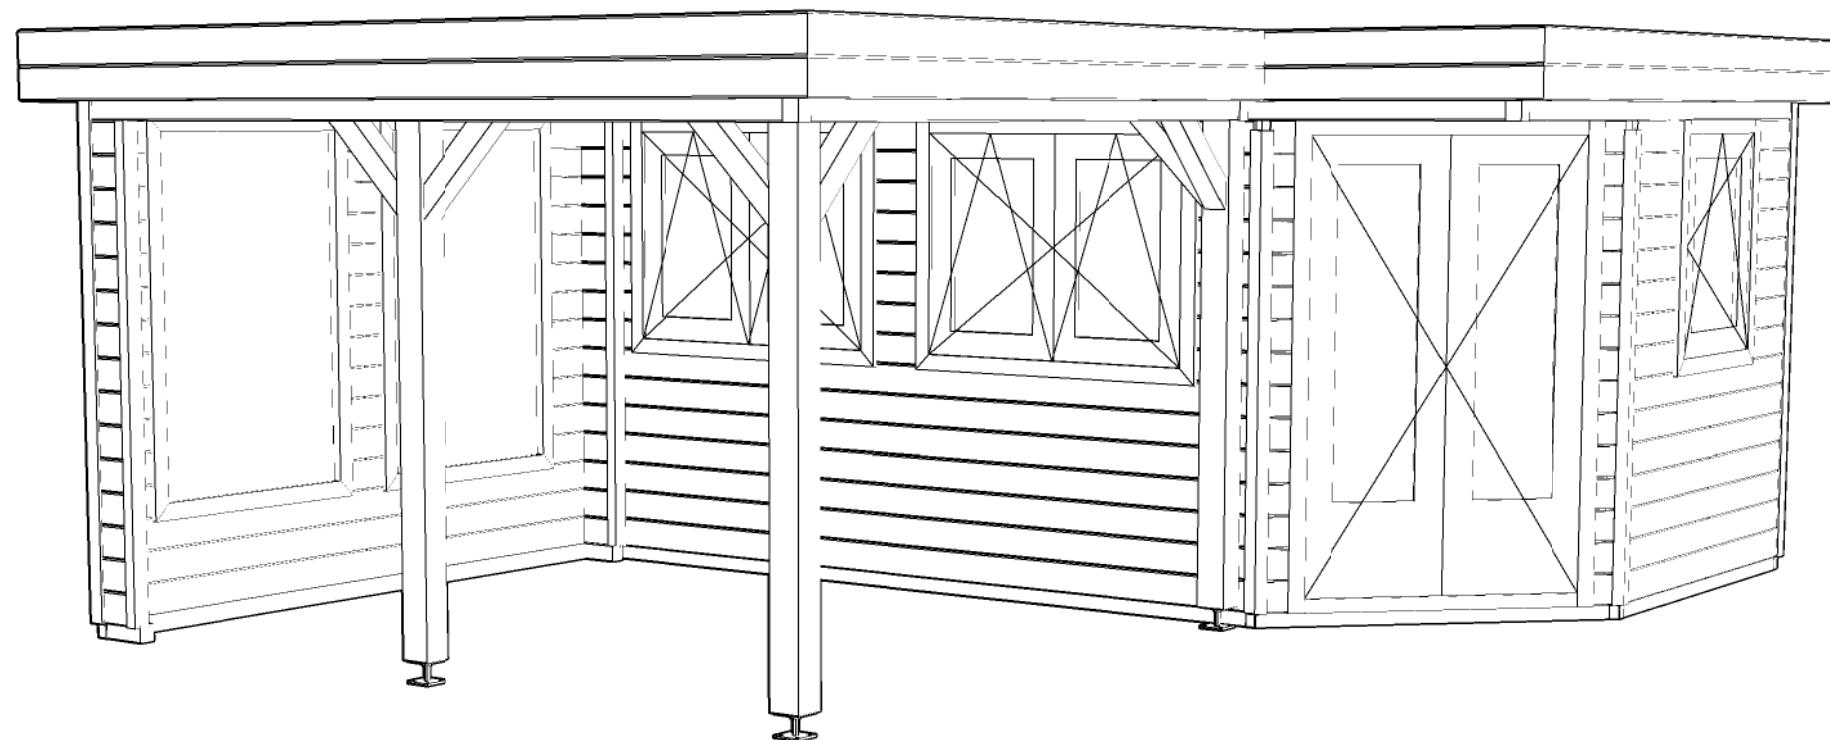

*Vooraanzicht / Front view / Vorderansicht*

*(R) Zijaanzicht / Side view / Seiten ansicht*

*Plattegrond / Plan*

*Doorsnede / Section / Durchschnitt 1-1*

*Prima maatwerk/custom*

Omschrijving / Description:  
480x600cm 44mm  
Onderdeel / Component:  
Bouwtekening / Construction drawing  
Dealer:  
Ref.:

Ordernr.:  
Schaal / Scale:  
BLAD NR.:  
BT

**LUGARDE**<sup>®</sup>  
©LUGARDE® Laren Holland  
www.lugarde.com  
sale@lugarde.nl  
*Simply the best*

*Achteraanzicht / Rear view / Hinterseite*

*(L) Zijaanzicht / Side view / Seiten ansicht*

*Prima maatwerk/custom*

Omschrijving / Description:  
480x600cm 44mm  
Onderdeel / Component:  
Bouwtekening / Construction drawing  
Dealer:  
Dealer  
Ref.:  
Ref

Ordernr.:  
Ordernr  
Schaal / Scale:  
1:50  
BLAD NR.:  
BT