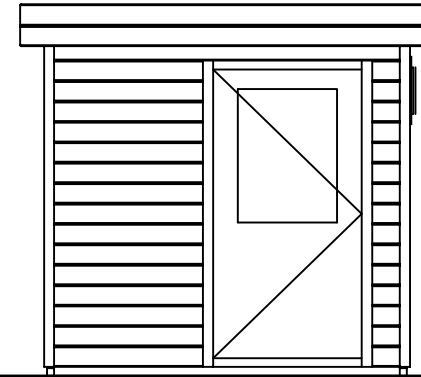

Vooraanzicht / Front view / Vorderansicht

(R) Zijaanzicht / Side view / Seiten ansicht

Plattegrond / Plan

Prima maatwerk/custom

Omschrijving / Description:
240x420cm 44mm
Onderdeel / Component:
Bouwtekening / Construction drawing
Dealer:
Ref.:

Ordernr.:
Ordernr
Schaal / Scale:
1:50
BLAD NR.:
BT

LUGARDE®

©LUGARDE® Laren Holland
www.lugarde.com
sale@lugarde.nl

Simply the best

Achteraanzicht / Rear view / Hinterseite

(L) Zijaanzicht / Side view / Seiten ansicht

Prima maatwerk/custom

Omschrijving / Description:
240x420cm 44mm
Onderdeel / Component:
Bouwtekening / Construction drawing
Dealer:
Ref.:

Ordernr.:
Schaal / Scale:
1:50
BLAD NR.:
BT

LUGARDE®

©LUGARDE® Laren Holland
www.lugarde.com
sale@lugarde.nl