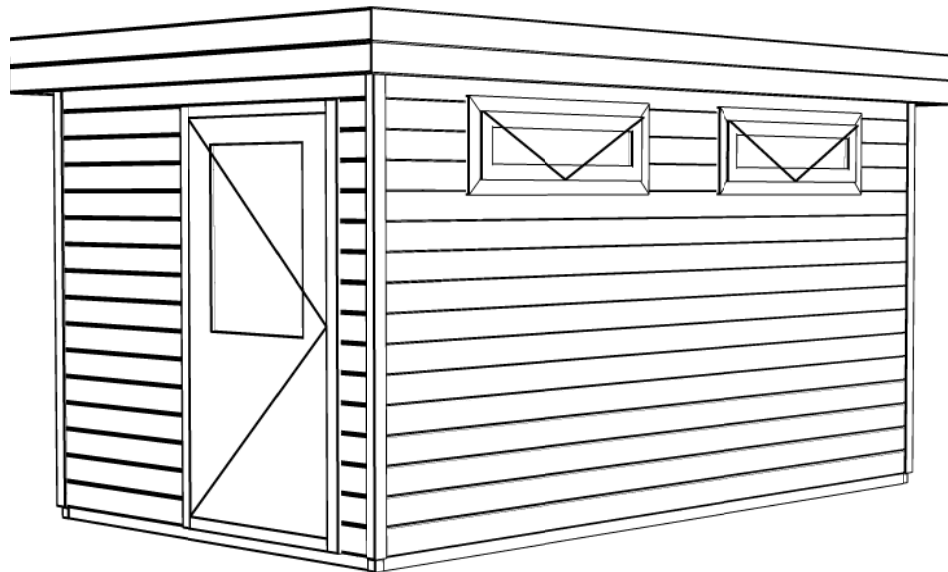

Ordernr.:
Ordernr
Schaal / Scale:
1:50
BLAD NR.:
BT

LUGARDE®

©LUGARDE® Laren Holland
www.lugarde.com
sale@lugarde.nl

Simply the best

Achteraanzicht / Rear view / Hinterseite

(L) Zijaanzicht / Side view / Seiten ansicht

Prima maatwerk/custom

Omschrijving / Description:
240x420cm 44mm
Onderdeel / Component:
Bouwtekening / Construction drawing
Dealer:
Ref.:

Ordernr.:
Schaal / Scale:
1:50
BLAD NR.:
BT

LUGARDE®

©LUGARDE® Laren Holland
www.lugarde.com
sale@lugarde.nl