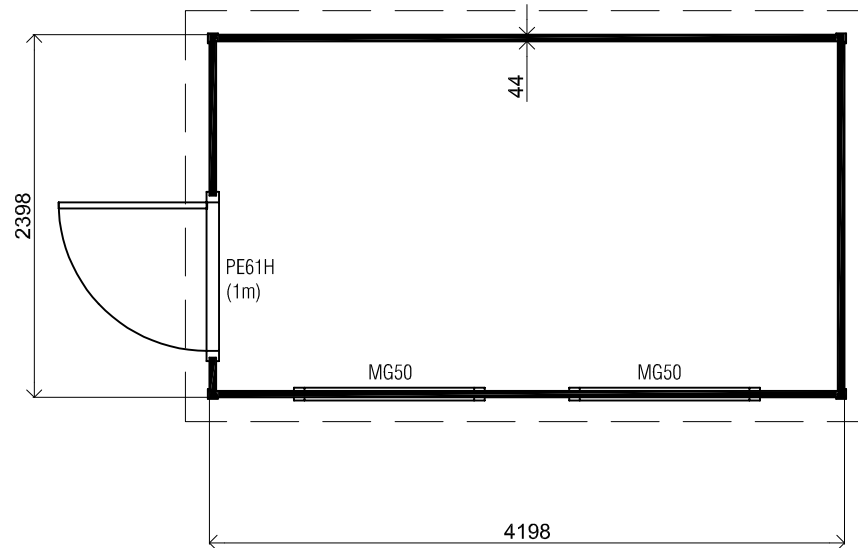

Vooraanzicht / Front view / Vorderansicht

(R) Zijaanzicht / Side view / Seiten ansicht

Plattegrond / Plan

Prima maatwerk/custom

Omschrijving / Description:
240x420cm 44mm
Onderdeel / Component:
Bouwtekening / Construction drawing
Dealer:
Ref.:

Ordernr.:
Ordernr
Schaal / Scale:
1:50
BLAD NR.:
BT

LUGARDE®

©LUGARDE® Laren Holland
www.lugarde.com
sale@lugarde.nl

Simply the best

Achteraanzicht / Rear view / Hinterseite

(L) Zijaanzicht / Side view / Seiten ansicht

Prima maatwerk/custom

Omschrijving / Description:
240x420cm 44mm
Onderdeel / Component:
Bouwtekening / Construction drawing
Dealer:
Ref.:

Ordernr.:
Schaal / Scale:
1:50
BLAD NR.:
BT

LUGARDE®

©LUGARDE® Laren Holland
www.lugarde.com
sale@lugarde.nl