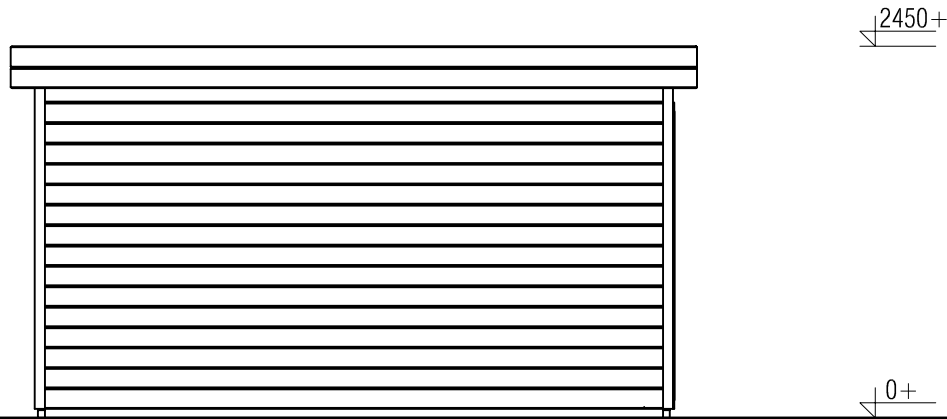

Vooraanzicht / Front view / Vorderansicht

(R) Zijaanzicht / Side view / Seiten ansicht

Plattegrond / Plan

Prima maatwerk/custom

Omschrijving / Description:
240x420cm 44mm
Onderdeel / Component:
Bouwtekening / Construction drawing
Dealer:
Ref.:

Ordernr.:
Ordernr
Schaal / Scale:
1:50
BLAD NR.:
BT

LUGARDE®

©LUGARDE® Laren Holland
www.lugarde.com
sale@lugarde.nl

Simply the best

Achteraanzicht / Rear view / Hinterseite

(L) Zijaanzicht / Side view / Seiten ansicht

Prima maatwerk/custom

Omschrijving / Description:
240x420cm 44mm
Onderdeel / Component:
Bouwtekening / Construction drawing
Dealer:
Ref.:

Ordernr.:
Schaal / Scale:
1:50
BLAD NR.:
BT

LUGARDE®

©LUGARDE® Laren Holland
www.lugarde.com
sale@lugarde.nl