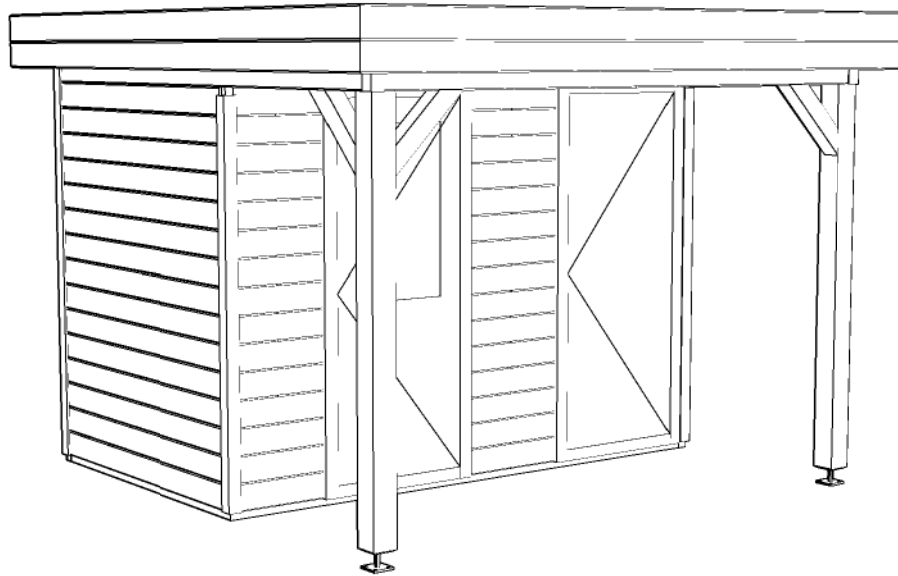

Voor-aanzicht / Front view / Vorderansicht

(R) Zijaanzicht / Side view / Seiten ansicht

Plattegrond / Plan

Prima maatwerk/custom

<p>Omschrijving / Description: 300x300cm 28mm Onderdeel / Component: Bouwtekening / Construction drawing</p>	<p>Ordernr.: Ordernr Schaal / Scale: 1: 50</p>	<p>LUGARDE® ©LUGARDE® Laren Holland www.lugarde.com sale@lugarde.nl</p>
<p>Dealer: Dealer Ref.: Ref</p>	<p>BLAD NR.: BT</p>	<p><i>Simply the best</i></p>

2450+

0+

Achteraanzicht / Rear view / Hinterseite

(L) Zijaanzicht / Side view / Seiten ansicht

Prima maatwerk/custom

Omschrijving / Description:
300x300cm 28mm
Onderdeel / Component:
Bouwtekening / Construction drawing
Dealer:
Ref.:

Ordernr.:
Schaal / Scale:
1:50
BLAD NR.:
BT

LUGARDE®

©LUGARDE® Laren Holland
www.lugarde.com
sale@lugarde.nl

Simply the best