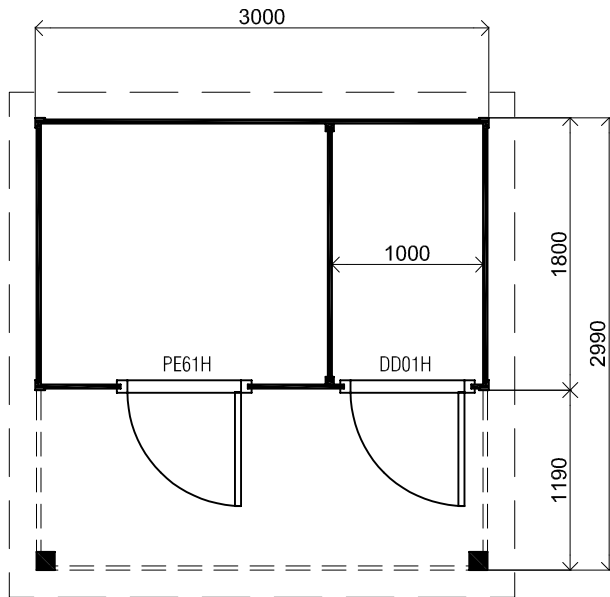

Voor-aanzicht / Front view / Vorderansicht

(R) Zijaanzicht / Side view / Seiten ansicht

Plattegrond / Plan

Prima maatwerk/custom

<p>Omschrijving / Description: 300x300cm 28mm Onderdeel / Component: Bouwtekening / Construction drawing</p>	<p>Ordernr.: Ordernr Schaal / Scale: 1: 50</p>	<p>LUGARDE® ©LUGARDE® Laren Holland www.lugarde.com sale@lugarde.nl</p>
<p>Dealer: Dealer Ref.: Ref</p>	<p>BLAD NR.: BT</p>	<p><i>Simply the best</i></p>

2450+

0+

Achteraanzicht / Rear view / Hinterseite

(L) Zijaanzicht / Side view / Seiten ansicht

Prima maatwerk/custom

Omschrijving / Description:
300x300cm 28mm
Onderdeel / Component:
Bouwtekening / Construction drawing
Dealer:
Ref.:

Ordernr.:
Schaal / Scale:
1:50
BLAD NR.:
BT

LUGARDE®

©LUGARDE® Laren Holland
www.lugarde.com
sale@lugarde.nl

Simply the best