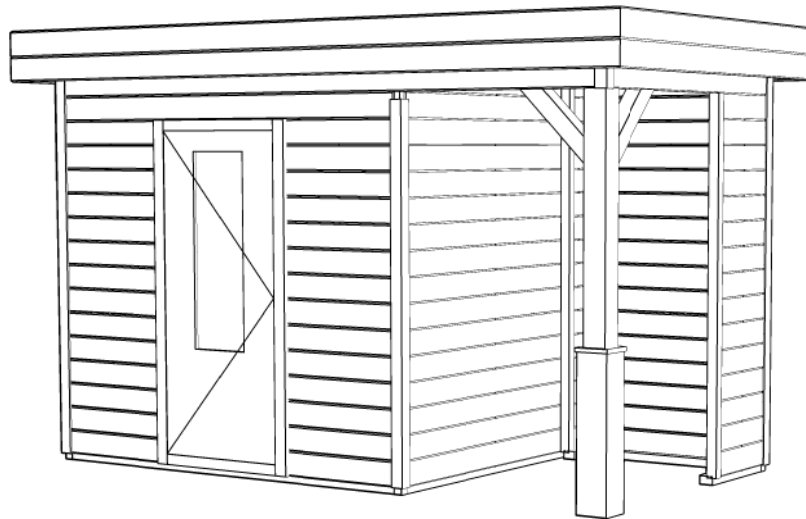

Ordernr.:  
Ordernr  
Schaal / Scale:  
1:50  
BLAD NR.:  
BT

**LUGARDE®**

©LUGARDE® Laren Holland  
www.lugarde.com  
sale@lugarde.nl

*Simply the best*

2450+

0+

*Achteraanzicht / Rear view / Hinterseite*

*(L) Zijaanzicht / Side view / Seiten ansicht*

*Prima maatwerk/custom*

Omschrijving / Description:  
180x360 cm 28mm  
Onderdeel / Component:  
Bouwtekening / Construction drawing  
Dealer:  
Dealer  
Ref.:  
Ref

Ordernr.:  
Ordernr  
Schaal / Scale:  
1:50  
BLAD NR.:  
BT