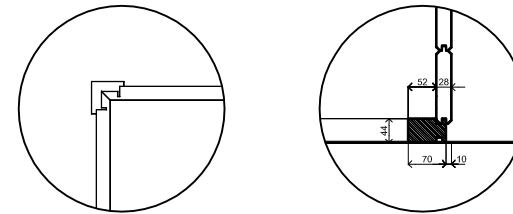

*Vooraanzicht / Front view / Vorderansicht*

*(R) Zijaanzicht / Side view / Seiten ansicht*

*Plattegrond / Plan*

*Prima maatwerk/custom*

Omschrijving / Description:  
180x360 cm 28mm  
Onderdeel / Component:  
Bouwtekening / Construction drawing  
Dealer:  
Dealer  
Ref.:  
Ref

Ordernr.:  
Ordernr  
Schaal / Scale:  
1:50  
BLAD NR.:  
BT

**LUGARDE®**

©LUGARDE® Laren Holland  
www.lugarde.com  
sale@lugarde.nl

*Simply the best*

2450+

0+

*Achteraanzicht / Rear view / Hinterseite*

*(L) Zijaanzicht / Side view / Seiten ansicht*

*Prima maatwerk/custom*

Omschrijving / Description:  
180x360 cm 28mm  
Onderdeel / Component:  
Bouwtekening / Construction drawing  
Dealer:  
Dealer  
Ref.:  
Ref

Ordernr.:  
Ordernr  
Schaal / Scale:  
1:50  
BLAD NR.:  
BT