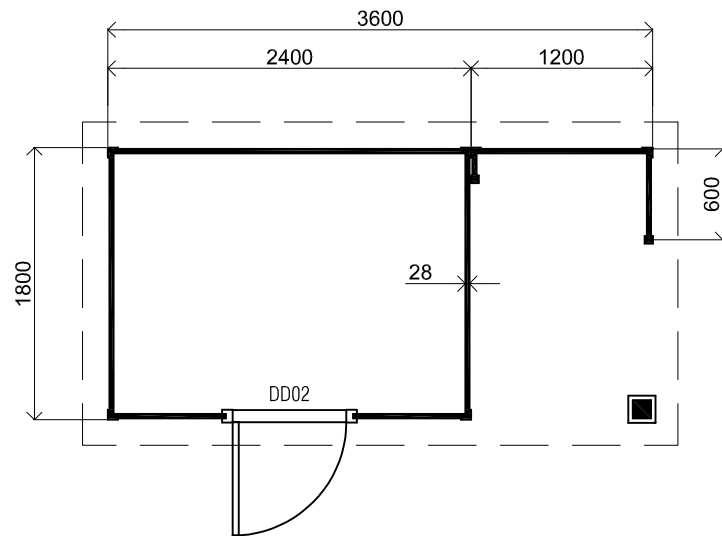

*Vooraanzicht / Front view / Vorderansicht*

*(R) Zijaanzicht / Side view / Seiten ansicht*

*Plattegrond / Plan*

*Prima maatwerk/custom*

Omschrijving / Description:  
180x360 cm 28mm  
Onderdeel / Component:  
Bouwtekening / Construction drawing  
Dealer:  
Dealer  
Ref.:  
Ref

Ordernr.:  
Ordernr  
Schaal / Scale:  
1:50  
BLAD NR.:  
BT

**LUGARDE®**

©LUGARDE® Laren Holland  
www.lugarde.com  
sale@lugarde.nl

*Simply the best*

2450+

0+

*Achteraanzicht / Rear view / Hinterseite*

*(L) Zijaanzicht / Side view / Seiten ansicht*

*Prima maatwerk/custom*

Omschrijving / Description:  
180x360 cm 28mm  
Onderdeel / Component:  
Bouwtekening / Construction drawing  
Dealer:  
Dealer  
Ref.:  
Ref

Ordernr.:  
Ordernr  
Schaal / Scale:  
1:50  
BLAD NR.:  
BT