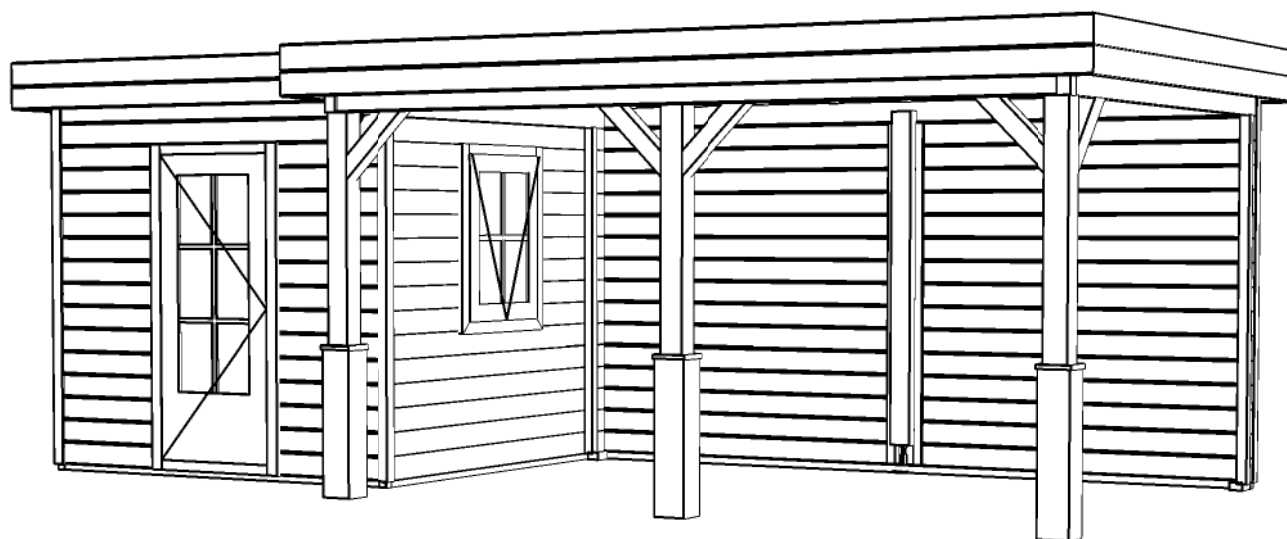

Ordernr.:
Ordernr
Schaal / Scale:
1:50

BLAD NR.:
BT

LUGARDE®

©LUGARDE® Laren Holland
www.lugarde.com
sale@lugarde.nl

Simply the best

Achteraanzicht / Rear view / Hinterseite

(L) Zijaanzicht / Side view / Seiten ansicht

Prima maatwerk/custom

Omschrijving / Description:
300x660cm 28mm
Onderdeel / Component:
Bouwtekening / Construction drawing
Dealer:
Dealer
Ref.:
p47RB

Ordernr.:
Ordernr
Schaal / Scale:
1:50
BLAD NR.:
BT