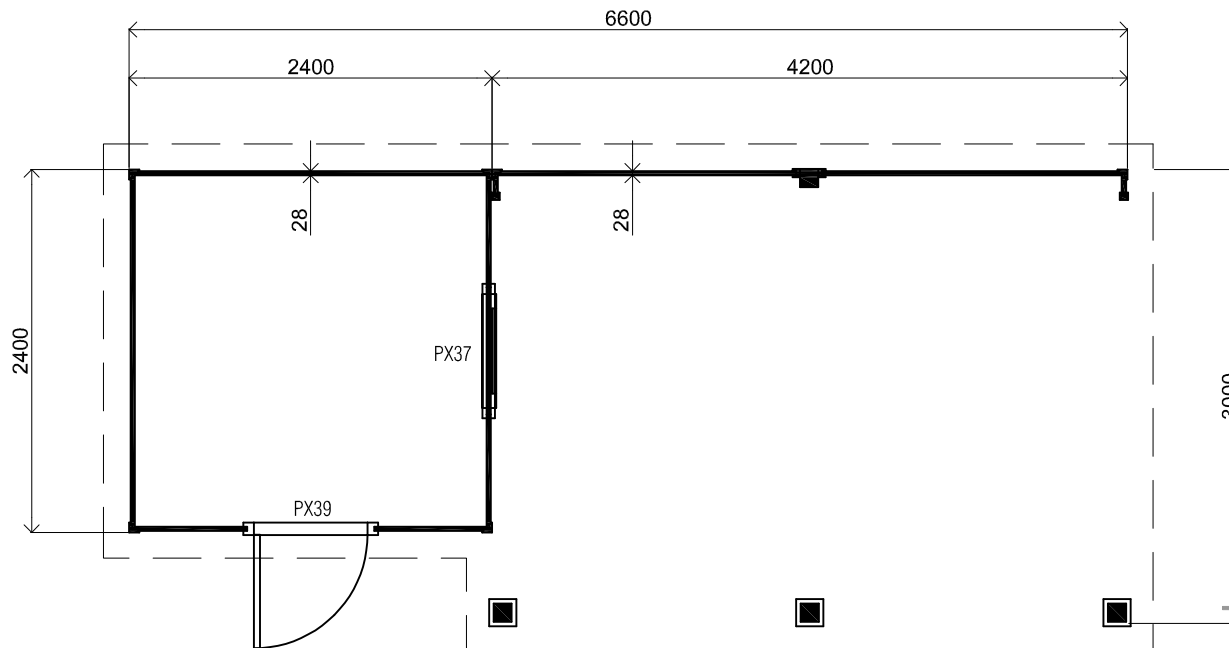

Vooraanzicht / Front view / Vorderansicht

(R) Zijaanzicht / Side view / Seiten ansicht

Plattegrond / Plan

Prima maatwerk/custom

Omschrijving / Description:
300x660cm 28mm
Onderdeel / Component:
Bouwtekening / Construction drawing
Dealer:
Dealer
Ref.:
p47RB

Ordernr.:
Ordernr
Schaal / Scale:
1:50

BLAD NR.:
BT

LUGARDE®

©LUGARDE® Laren Holland
www.lugarde.com
sale@lugarde.nl

Simply the best

Achteraanzicht / Rear view / Hinterseite

(L) Zijaanzicht / Side view / Seiten ansicht

Prima maatwerk/custom

Omschrijving / Description:
300x660cm 28mm
Onderdeel / Component:
Bouwtekening / Construction drawing
Dealer:
Dealer
Ref.:
p47RB

Ordernr.:
Ordernr
Schaal / Scale:
1:50
BLAD NR.:
BT