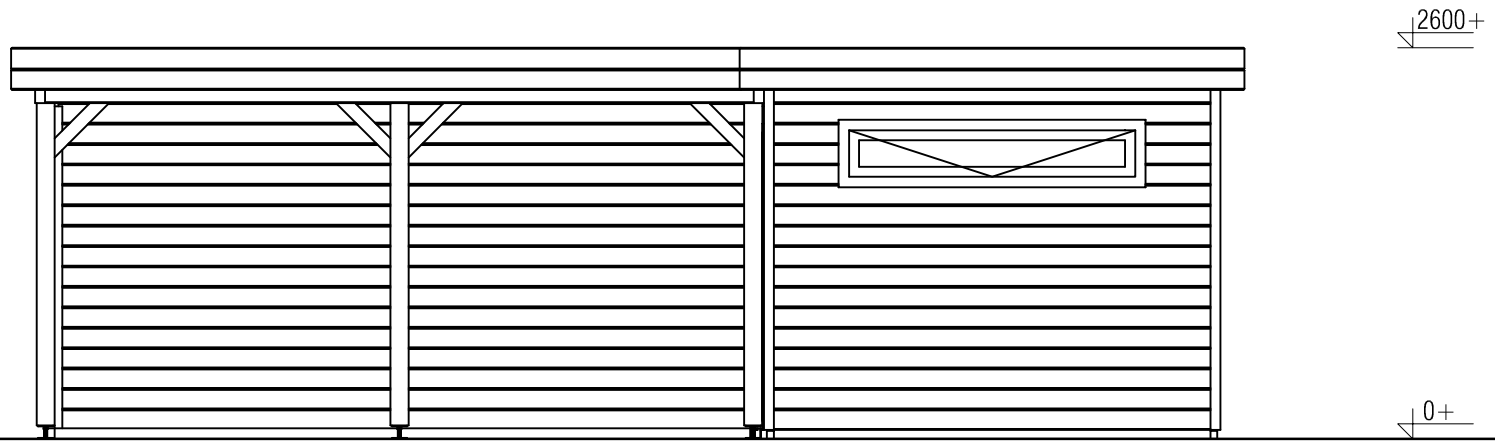

Vooraanzicht / Front view / Vorderansicht