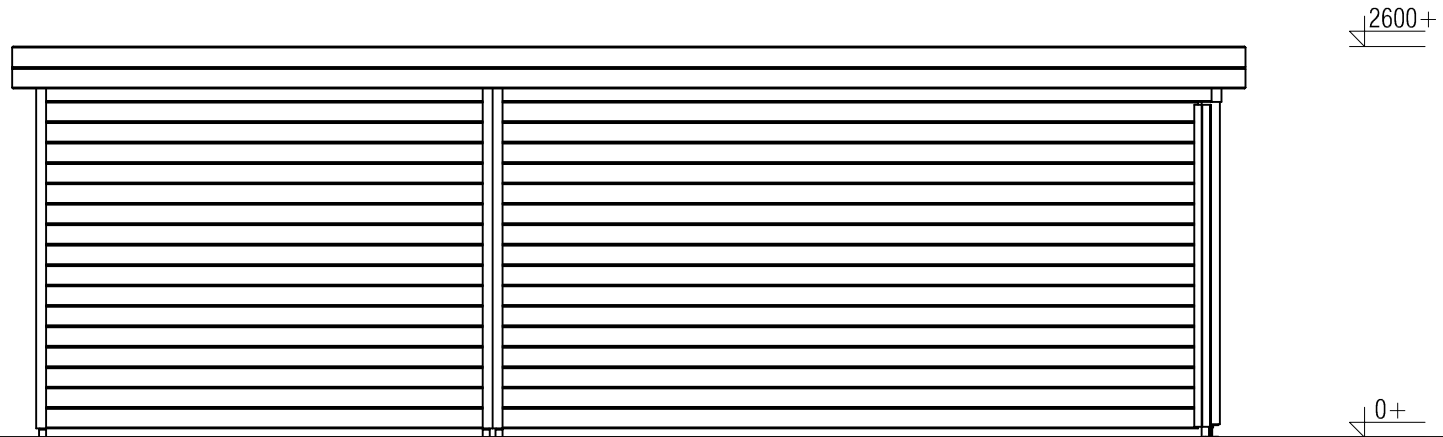

BLAD NR.:
BT

LUGARDE®

©LUGARDE® Laren Holland
www.lugarde.com
sale@lugarde.nl

Simply the best

D.D.: december 14, 2015 Formaat: A4 - RvH

Vooraanzicht / Front view / Vorderansicht

(R) Zijaanzicht / Side view / Seiten ansicht

Prima maatwerk/custom

<p>Omschrijving / Description: 480x780cm 44mm Onderdeel / Component: Bouwtekening / Construction drawing</p>	<p>Ordernr.: Ordernr Schaal / Scale: 1:50</p>	<p>LUGARDE® ©LUGARDE® Laren Holland www.lugarde.com sale@lugarde.nl</p>
<p>Dealer: Dealer Ref.: p51 RB</p>	<p>BLAD NR.: BT</p>	<p><i>Simply the best</i></p>

Achteraanzicht / Rear view / Hinterseite

(L) Zijaanzicht / Side view / Seiten ansicht

Prima maatwerk/custom

<p>Omschrijving / Description: 480x780cm 44mm</p>	<p>Ordernr.: Ordernr</p>	<p>LUGARDE® ©LUGARDE® Laren Holland www.lugarde.com sale@lugarde.nl</p>
<p>Onderdeel / Component: Bouwtekening / Construction drawing</p>	<p>Schaal / Scale: 1:50</p>	
<p>Dealer: Dealer</p>	<p>BLAD NR.: BT</p>	<p><i>Simply the best</i></p>
<p>Ref.: p51 RB</p>		

Prima maatwerk/custom

Omschrijving / Description:
480x780cm 44mm
Onderdeel / Component:
Bouwtekening / Construction drawing
Dealer:
Dealer
Ref.:
p51 RB

Ordernr.:
Ordernr
Schaal / Scale:
1:50

BLAD NR.:
BT