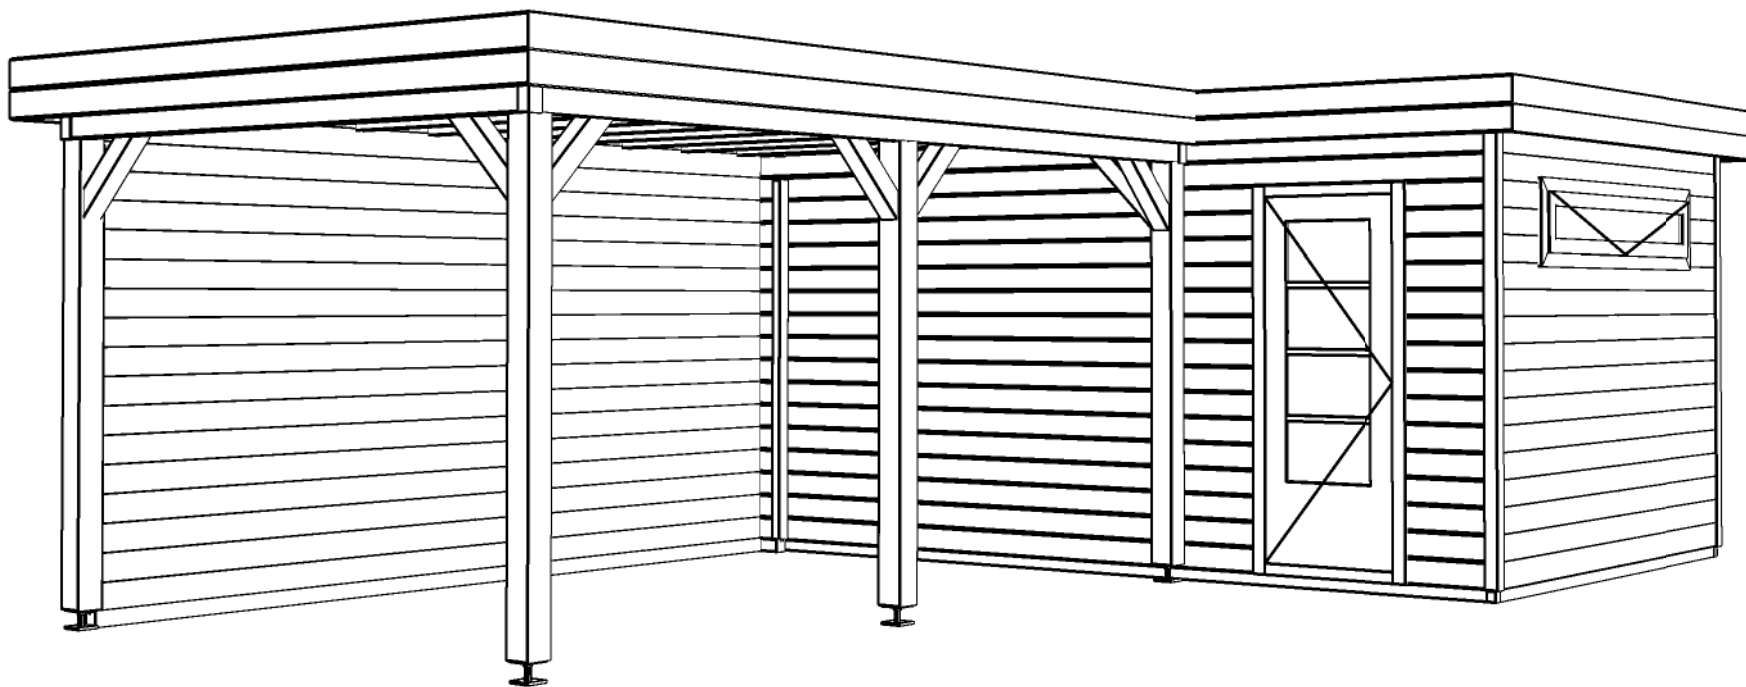

Achteraanzicht / Rear view / Hinterseite

(L) Zijaanzicht / Side view / Seiten ansicht

Prima maatwerk/custom

<p>Omschrijving / Description: 480x780cm 44mm</p>	<p>Ordernr.: Ordernr</p>	<p>LUGARDE® ©LUGARDE® Laren Holland www.lugarde.com sale@lugarde.nl</p>
<p>Onderdeel / Component: Bouwtekening / Construction drawing</p>	<p>Schaal / Scale: 1:50</p>	
<p>Dealer: Dealer</p>	<p>BLAD NR.: BT</p>	<p><i>Simply the best</i></p>
<p>Ref.: p51 RB</p>		