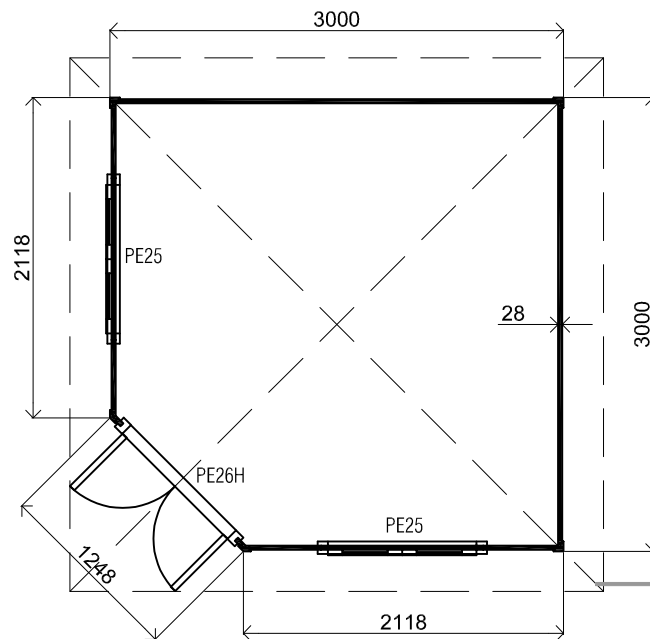

3170+

0+

(L) Zijaanzicht / Side view / Seiten ansicht

Voorraanzicht / Front view / Vorderansicht

(R) Zijaanzicht / Side view / Seiten ansicht

Plattegrond / Plan

Prima Fifth Avenue

Omschrijving / Description:
300x300cm 28mm
Onderdeel / Component:
BT/BD
Dealer:
Dealer
Ref.:
1x PE26H 2x PE25

Ordernr.:
Ordernr
Schaal / Scale:
1: 50
BLAD NR.:
BT

LUGARDE®
©LUGARDE® Laren Holland
www.lugarde.com
sale@lugarde.nl

Simply the best

Achterraanzicht / Rear view / Hinterseite