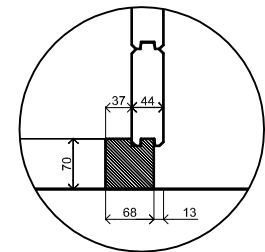

A

B

C

Plattegrond / Plan

Prima Fifth Avenue

<p>Omschrijving / Description: 360x540cm 44mm Onderdeel / Component: Bouwtekening / Construction drawing Dealer: Dealer Ref.: 1xPE24H 2xPE23 1xDD01H(rdr)</p>	<p>Ordernr.: Ordernr Schaal / Scale: 1: 50  BLAD NR.: BT</p>	<p><b>LUGARDE®</b> ©LUGARDE® Laren Holland www.lugarde.com sale@lugarde.nl <i>Simply the best</i></p>
---	--	---

*Voor aanzicht / Front view / Vorderansicht*

3500+

2330+

0+

*(R) Zijaanzicht / Side view / Seiten ansicht*

## Prima Fifth Avenue

Omschrijving / Description:  
360x540cm 44mm  
Onderdeel / Component:  
Bouwtekening / Construction drawing  
Dealer:  
Dealer  
Ref.:  
1xPE24H 2xPE23 1xDD01H(rdr)

Ordernr.:  
Ordernr  
Schaal / Scale:  
1:50

## Prima Fifth Avenue

Omschrijving / Description:  
360x540cm 44mm  
Onderdeel / Component:  
Bouwtekening / Construction drawing  
Dealer:  
Dealer  
Ref.:  
1xPE24H 2xPE23 1xDD01H(rdr)

Ordernr.:  
Ordernr  
Schaal / Scale:  
1:50  
BLAD NR.:  
BT