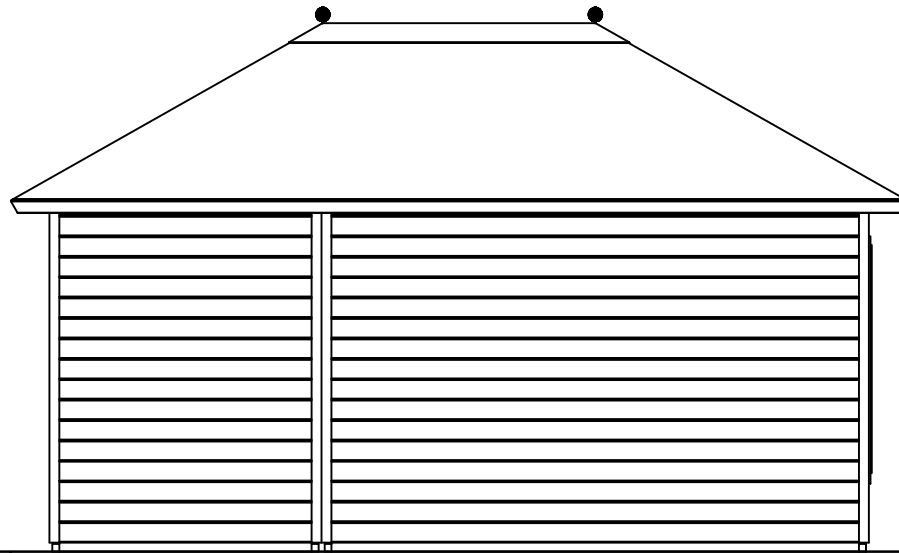

Achteraanzicht / Rear view / Hinterseite

3500+

2330+

0+