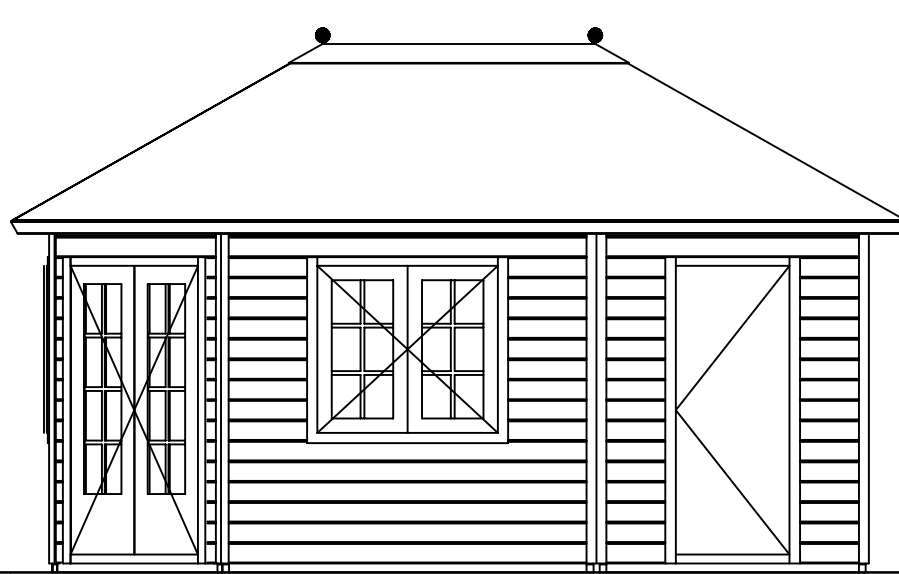

A

B

C

Plattegrond / Plan

Prima Fifth Avenue

<p>Omschrijving / Description: 360x540cm 44mm Onderdeel / Component: Bouwtekening / Construction drawing Dealer: Dealer Ref.: 1xPE24H 2xPE23 1xDD01H(rdr)</p>	<p>Ordernr.: Ordernr Schaal / Scale: 1: 50  BLAD NR.: BT</p>	<p><b>LUGARDE®</b> ©LUGARDE® Laren Holland www.lugarde.com sale@lugarde.nl <i>Simply the best</i></p>
---	--	---

*Voor aanzicht / Front view / Vorderansicht*

3500+

2330+

0+

*(R) Zijaanzicht / Side view / Seiten ansicht*

## Prima Fifth Avenue

Omschrijving / Description:  
360x540cm 44mm  
Onderdeel / Component:  
Bouwtekening / Construction drawing  
Dealer:  
Dealer  
Ref.:  
1xPE24H 2xPE23 1xDD01H(rdr)

Ordernr.:  
Ordernr  
Schaal / Scale:  
1:50