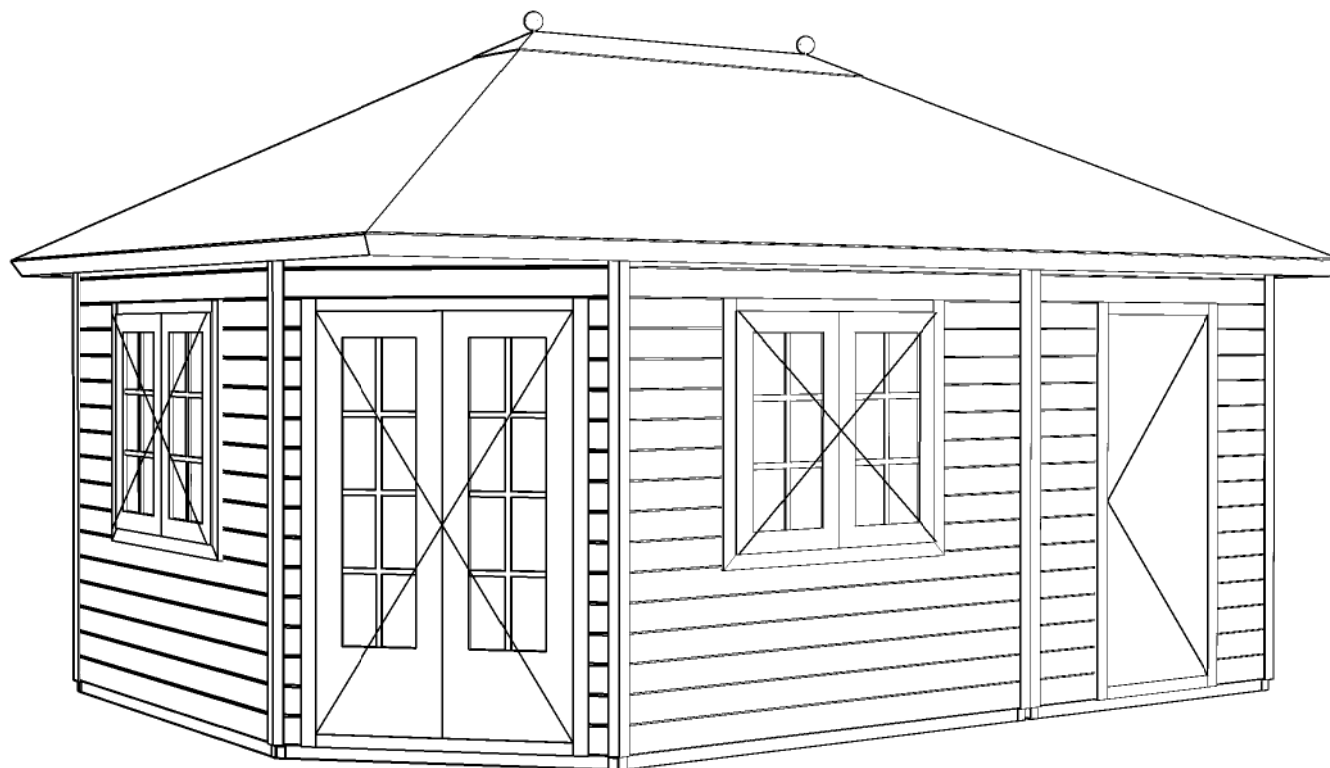

Prima Fifth Avenue

<i>Omschrijving / Description:</i> 360x540cm 44mm	<i>Ordernr.:</i> Ordernr	LUGARDE® ©LUGARDE® Laren Holland www.lugarde.com sale@lugarde.nl
<i>Onderdeel / Component:</i> Bouwtekening / Construction drawing	<i>Schaal / Scale:</i> 1:50	
<i>Dealer:</i> Dealer	<i>BLAD NR.:</i> BT	<i>Simply the best</i>
<i>Ref.:</i> 1xPE24H 2xPE23 1xDD01H(rdr)