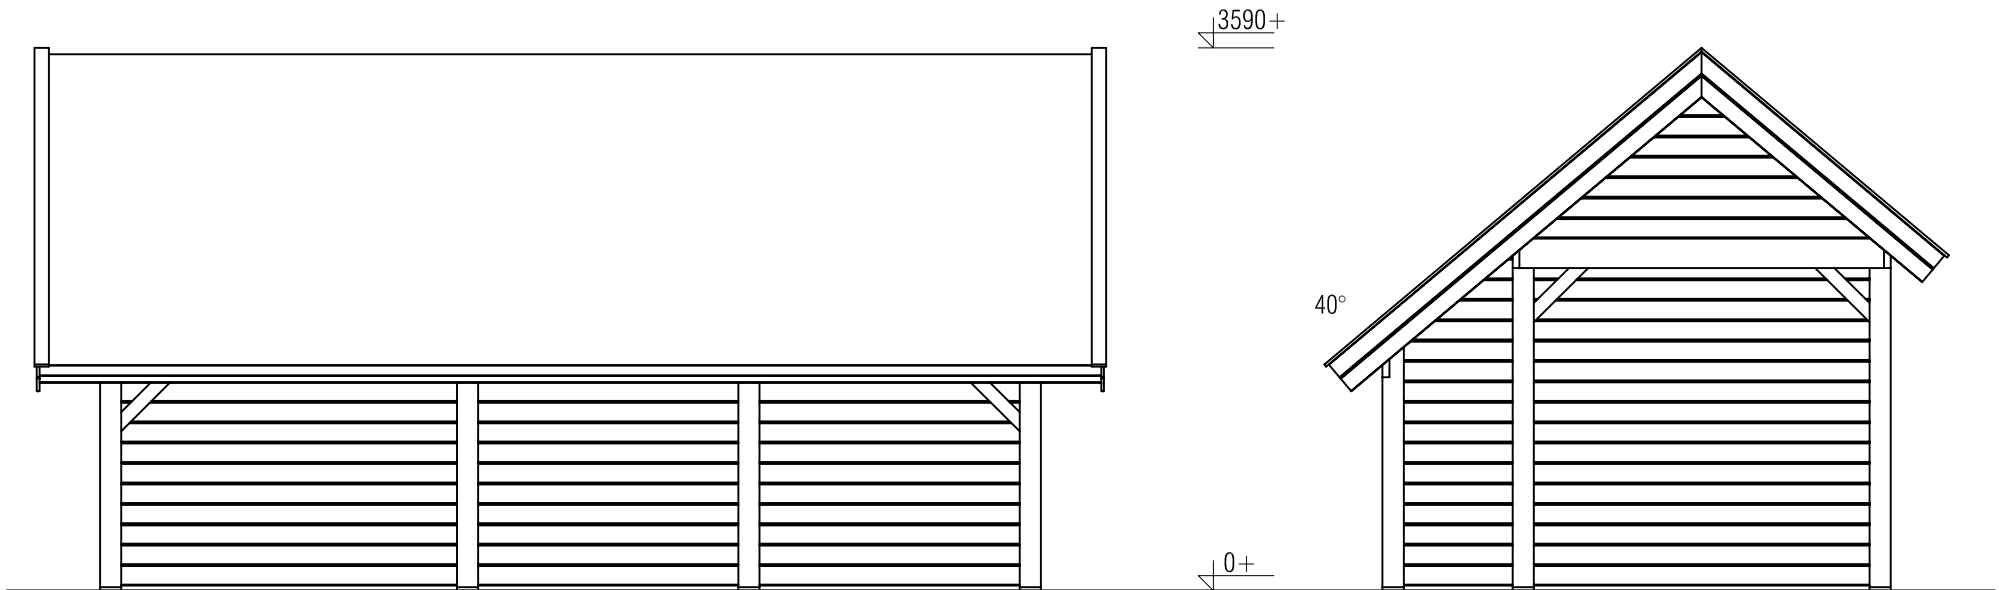

Achteraanzicht / Rear view / Hinterseite

((L) Zijaanzicht / Side view / Seiten ansicht

PS - Beaumont

Omschrijving / Description: 336x622cm	Ordernr.: PB08	©LUGARDE® Laren Holland www.lugarde.com sale@lugarde.nl
Onderdeel / Component: Bouwtekening / Construction drawing	Schaal / Scale: 1:50	
Dealer: Dealer	BLAD NR.:	<i>Simply the best</i>
Ref.: Ref	BT