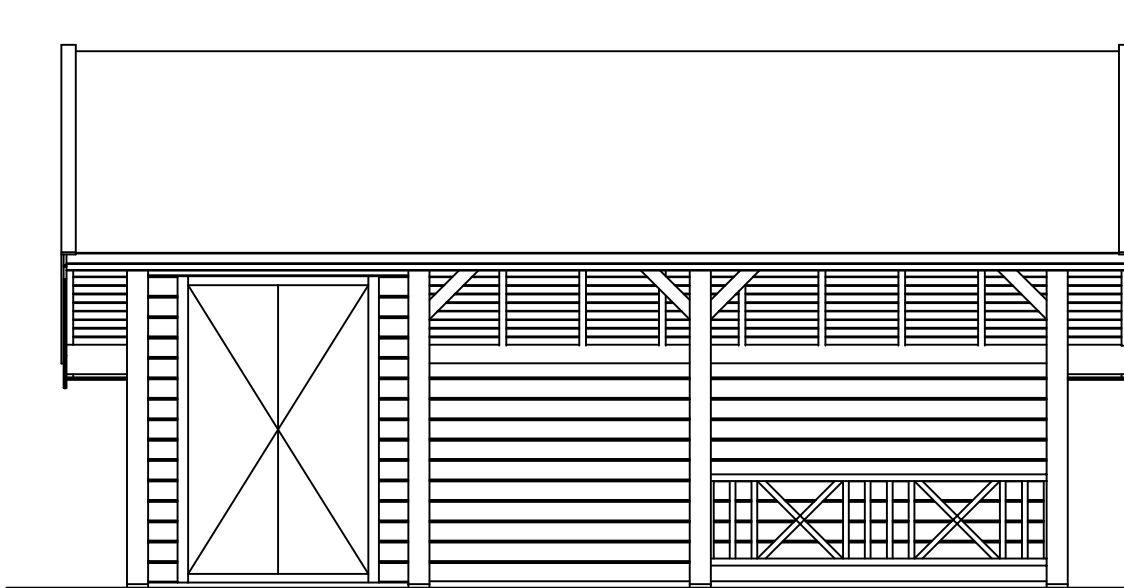

## PS-Beaumont

Omschrijving / Description: 336x622cm	Ordernr.: PB08	 ©LUGARDE® Laren Holland www.lugarde.com sale@lugarde.nl
Onderdeel / Component: Bouwtekening / Construction drawing	Schaal / Scale: 1:50	
Dealer: Dealer	BLAD NR.: BT	<i>Simply the best</i>
Ref.: Ref		

## PS-Beaumont

Omschrijving / Description:  
336x622cm  
Onderdeel / Component:  
Bouwtekening / Construction drawing  
Dealer:  
Dealer  
Ref.:  
Ref.

Ordernr.:  
PB08  
Schaal / Scale:  
1:50  
BLAD NR.:  
BT

## PS - Beaumont

Omschrijving / Description: 336x622cm	Ordernr.: PB08	 <p>©LUGARDE® Laren Holland www.lugarde.com sale@lugarde.nl</p>
Onderdeel / Component: Bouwtekening / Construction drawing	Schaal / Scale: 1:50	
Dealer: Dealer	BLAD NR.:	<p><i>Simply the best</i></p>
Ref.: Ref	BT	

## PS-Beaumont

Omschrijving / Description:  
336x622cm  
Onderdeel / Component:  
Bouwtekening / Construction drawing  
Dealer:  
Dealer  
Ref.:  
Ref

Ordernr.:  
PB08  
Schaal / Scale:  
1:50  
BLAD NR.:  
BT