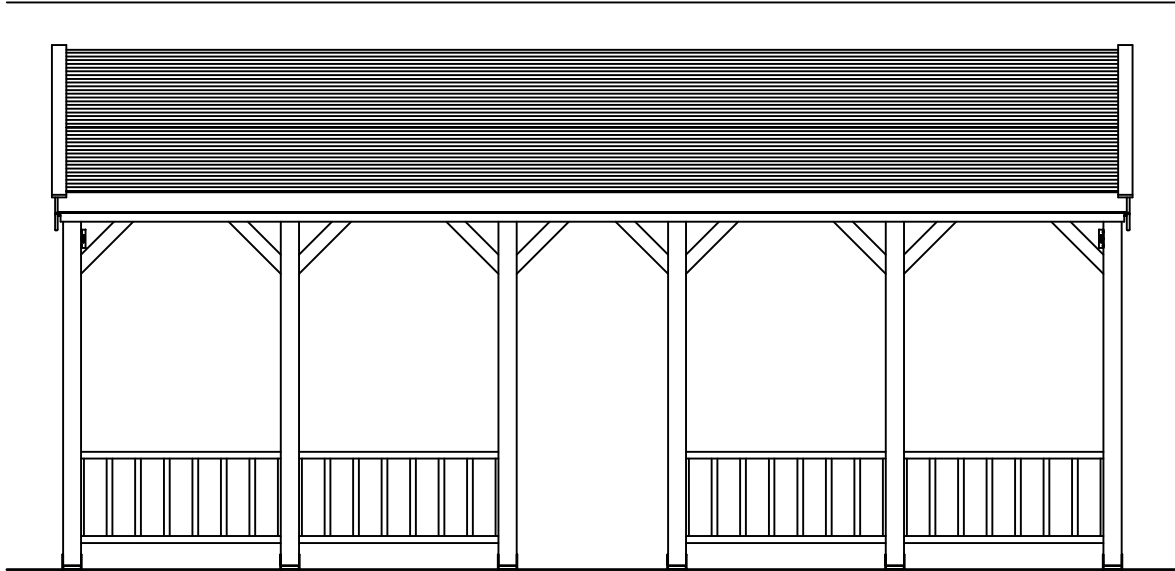

Plattegrond/Plan

Veranda Emma

Omschrijving / Description: 300x700cm	Ordernr.: AE25	 ©LUGARDE® Laren Holland www.lugarde.com sale@lugarde.nl
Onderdeel / Component: Bouwtekening / Construction drawing	Schaal / Scale: 1:50	
Dealer: Dealer	BLAD NR.: BT	<i>Simply the best</i>
Ref.: Ref		

Voor-aanzicht / Front view / Vorderansicht

3500+

0+

(R) Zijaanzicht / Side view / Seiten ansicht

Veranda Emma

Omschrijving / Description:
300x700cm
Onderdeel / Component:
Bouwtekening / Construction drawing
Dealer:
Dealer
Ref.:
Ref

Ordernr.:
AE25
Schaal / Scale:
1:50
BLAD NR.:
BT

LUGARDE®
©LUGARDE® Laren Holland
www.lugarde.com
sale@lugarde.nl
Simply the best

Veranda Emma

Omschrijving / Description:
300x700cm
Onderdeel / Component:
Bouwtekening / Construction drawing
Dealer:
Dealer
Ref.:
Ref

Ordernr.:
AE25
Schaal / Scale:
1:50
BLAD NR.:
BT

LUGARDE®

©LUGARDE® Laren Holland
www.lugarde.com
sale@lugarde.nl

Simply the best