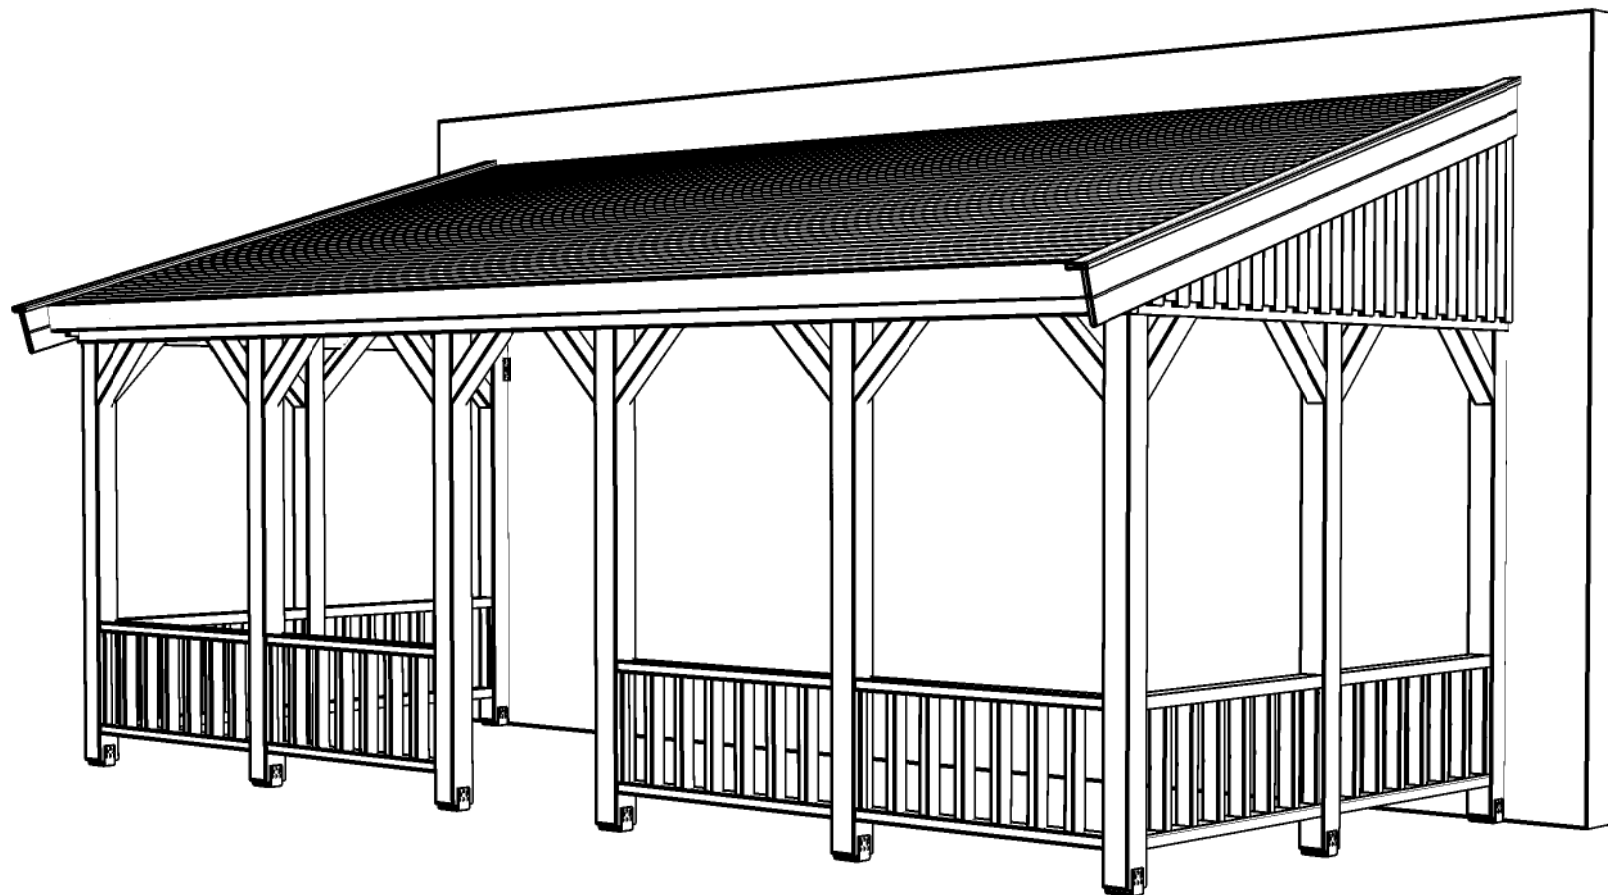

Plattegrond/Plan

Veranda Emma

Omschrijving / Description: 300x700cm	Ordernr.: AE25	 ©LUGARDE® Laren Holland www.lugarde.com sale@lugarde.nl
Onderdeel / Component: Bouwtekening / Construction drawing	Schaal / Scale: 1:50	
Dealer: Dealer	BLAD NR.: BT	<i>Simply the best</i>
Ref.: Ref		

Voor-aanzicht / Front view / Vorderansicht

3500+

0+

(R) Zijaanzicht / Side view / Seiten ansicht

Veranda Emma

Omschrijving / Description:
300x700cm
Onderdeel / Component:
Bouwtekening / Construction drawing
Dealer:
Dealer
Ref.:
Ref

Ordernr.:
AE25
Schaal / Scale:
1:50
BLAD NR.:
BT

LUGARDE®
©LUGARDE® Laren Holland
www.lugarde.com
sale@lugarde.nl
Simply the best

Veranda Emma

Omschrijving / Description:
300x700cm
Onderdeel / Component:
Bouwtekening / Construction drawing
Dealer:
Dealer
Ref.:
Ref

Ordernr.:
AE25
Schaal / Scale:
1:50
BLAD NR.:
BT

LUGARDE®

©LUGARDE® Laren Holland
www.lugarde.com
sale@lugarde.nl

Simply the best