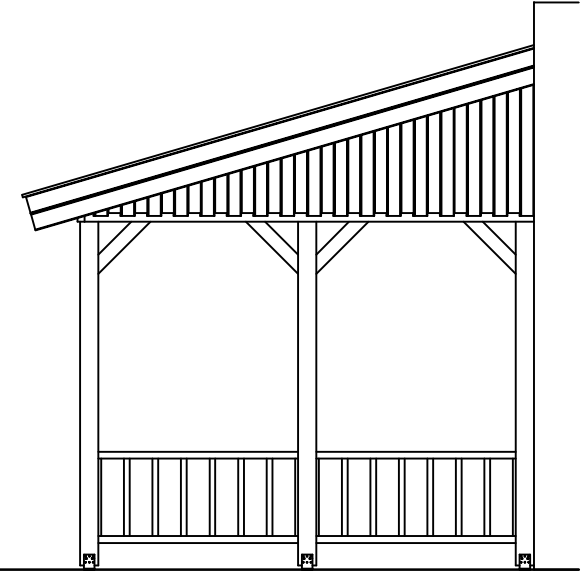

Plattegrond/Plan

Veranda Emma

Omschrijving / Description: 300x700cm	Ordernr.: AE25	 ©LUGARDE® Laren Holland www.lugarde.com sale@lugarde.nl
Onderdeel / Component: Bouwtekening / Construction drawing	Schaal / Scale: 1:50	
Dealer: Dealer	BLAD NR.: BT	<i>Simply the best</i>
Ref.: Ref		

Voor-aanzicht / Front view / Vorderansicht

3500+

0+

(R) Zijaanzicht / Side view / Seiten ansicht

Veranda Emma

Omschrijving / Description:
300x700cm
Onderdeel / Component:
Bouwtekening / Construction drawing
Dealer:
Dealer
Ref.:
Ref

Ordernr.:
AE25
Schaal / Scale:
1:50
BLAD NR.:
BT

LUGARDE®
©LUGARDE® Laren Holland
www.lugarde.com
sale@lugarde.nl
Simply the best

Veranda Emma

Omschrijving / Description:
300x700cm
Onderdeel / Component:
Bouwtekening / Construction drawing
Dealer:
Dealer
Ref.:
Ref

Ordernr.:
AE25
Schaal / Scale:
1:50
BLAD NR.:
BT

LUGARDE®

©LUGARDE® Laren Holland
www.lugarde.com
sale@lugarde.nl

Simply the best