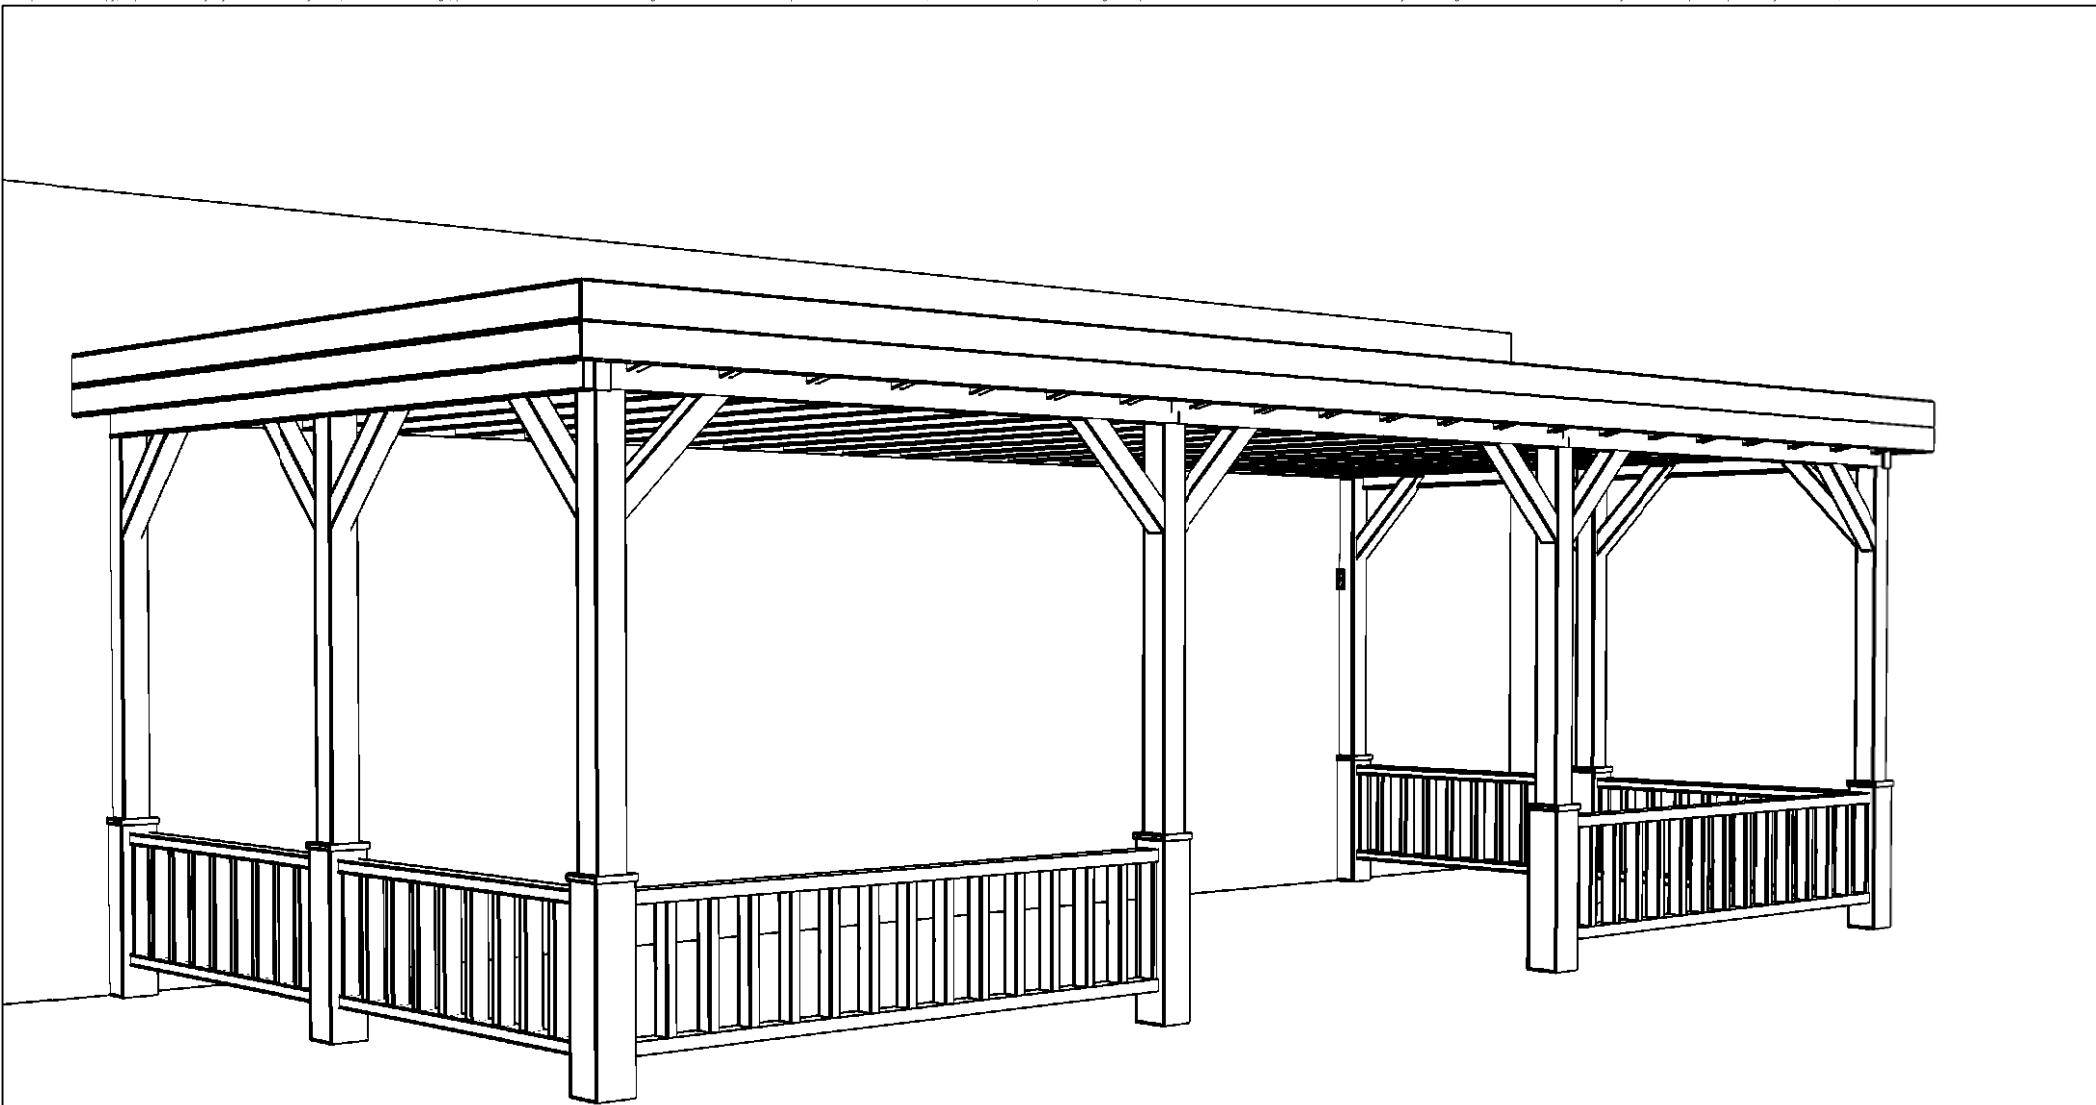

Plattegrond / Plan

Veranda Winston

Omschrijving / Description: 400x860cm	Ordernr.: AW20	 <p>©LUGARDE® Laren Holland www.lugarde.com sale@lugarde.nl</p>
Onderdeel / Component: Bouwtekening / Construction drawing	Schaal / Scale: 1:50	
Dealer: Dealer	BLAD NR.: BT	<p><i>Simply the best</i></p>
Ref.: Ref		

D.D.: maart 04, 2015

Formaat: A4 - RvH

Voor aanzicht / Front view / Vorderansicht

Zijaanzicht / Side view / Seiten ansicht

Veranda Winston

Omschrijving / Description: 400x860cm	Ordernr.: AW20
Onderdeel / Component: Bouwtekening / Construction drawing	Schaal / Scale: 1:50
Dealer: Dealer	BLAD NR.: BT
Ref.: Ref	

LUGARDE®

©LUGARDE® Laren Holland
www.lugarde.com
sale@lugarde.nl

Simply the best

D.D.: maart 04, 2015

Formaat: A4 - RvH

Veranda Winston

<i>Omschrijving / Description:</i> 400x860cm	<i>Ordernr.:</i> AW20	LUGARDE ® <small>©LUGARDE® Laren Holland www.lugarde.com sale@lugarde.nl</small>
<i>Onderdeel / Component:</i> Bouwtekening / Construction drawing	<i>Schaal / Scale:</i> 1:50	
<i>Dealer:</i> Dealer	<i>BLAD NR.:</i> BT	<i>Simply the best</i>
<i>Ref.:</i> Ref		