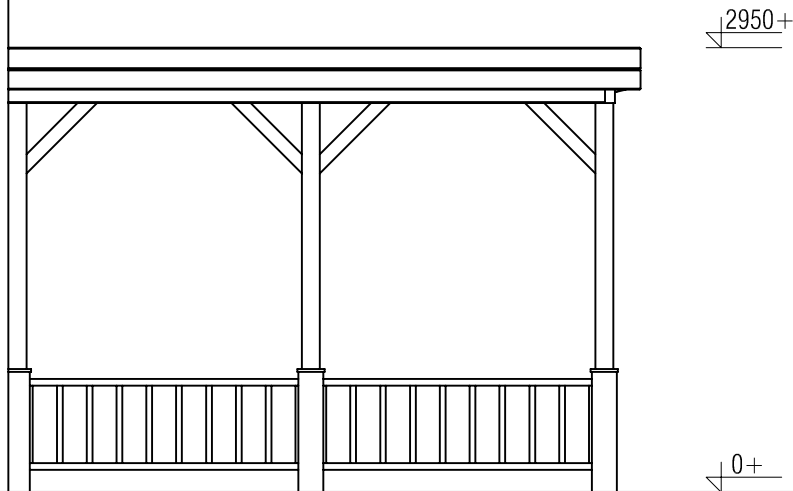

Plattegrond / Plan

Veranda Winston

Omschrijving / Description: 400x860cm	Ordernr.: AW20	 <p>©LUGARDE® Laren Holland www.lugarde.com sale@lugarde.nl</p>
Onderdeel / Component: Bouwtekening / Construction drawing	Schaal / Scale: 1:50	
Dealer: Dealer	BLAD NR.: BT	<p><i>Simply the best</i></p>
Ref.: Ref		

D.D.: maart 04, 2015

Formaat: A4 - RvH

Voor aanzicht / Front view / Vorderansicht

Zijaanzicht / Side view / Seiten ansicht

Veranda Winston

Omschrijving / Description: 400x860cm	Ordernr.: AW20
Onderdeel / Component: Bouwtekening / Construction drawing	Schaal / Scale: 1:50
Dealer: Dealer	BLAD NR.: BT
Ref.: Ref	

LUGARDE®

©LUGARDE® Laren Holland
www.lugarde.com
sale@lugarde.nl

Simply the best

D.D.: maart 04, 2015

Formaat: A4 - RvH

Veranda Winston

<i>Omschrijving / Description:</i> 400x860cm	<i>Ordernr.:</i> AW20	LUGARDE ® <small>©LUGARDE® Laren Holland www.lugarde.com sale@lugarde.nl</small>
<i>Onderdeel / Component:</i> Bouwtekening / Construction drawing	<i>Schaal / Scale:</i> 1:50	
<i>Dealer:</i> Dealer	<i>BLAD NR.:</i> BT	<i>Simply the best</i>
<i>Ref.:</i> Ref		