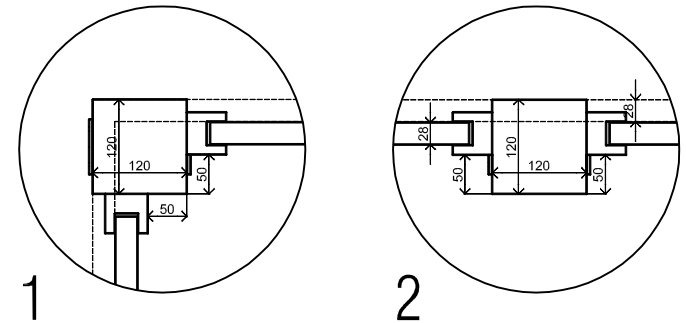

Vooraanzicht / Front view / Vorderansicht

(R) Zijaanzicht / Side view / Seiten ansicht

Plattegrond / Plan

Vrijstaande / Freestanding veranda

Omschrijving / Description:
360x540cm plattendak / flatroof
Onderdeel / Component:
Bouwtekening / Construction drawing
Dealer:
Dealer
Ref.:
Ref.

Ordernr.:
VSV02
Schaal / Scale:
1:50
BLAD NR.:
BT

LUGARDE®

©LUGARDE® Laren Holland
www.lugarde.com
sale@lugarde.nl

Simply the best

Achteraanzicht / Rear view / Hinterseite

(L) Zijaanzicht / Side view / Seiten ansicht

Vrijstaande / Freestanding veranda

Omschrijving / Description:
360x540cm platdak / flatroof
Onderdeel / Component:
Bouwtekening / Construction drawing
Dealer:
Ref.:

Ordernr.:
VSV02
Schaal / Scale:
1:50
BLAD NR.:
BT