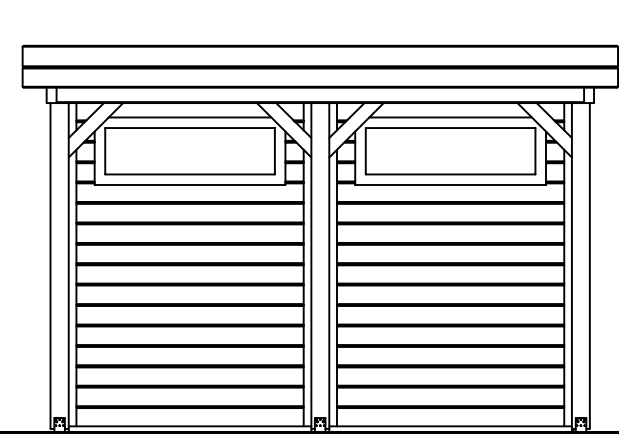

Vooraanzicht / Front view / Vorderansicht

(R) Zijaanzicht / Side view / Seiten ansicht

Plattegrond / Plan

Vrijstaande / Freestanding veranda

Omschrijving / Description:
360x540cm plattendak / flatroof
Onderdeel / Component:
Bouwtekening / Construction drawing
Dealer:
Dealer
Ref.:
Ref.

Ordernr.:
VSV02
Schaal / Scale:
1:50
BLAD NR.:
BT

LUGARDE®

©LUGARDE® Laren Holland
www.lugarde.com
sale@lugarde.nl

Simply the best

Achteraanzicht / Rear view / Hinterseite

(L) Zijaanzicht / Side view / Seiten ansicht

Vrijstaande / Freestanding veranda

Omschrijving / Description:
360x540cm platdak / flatroof
Onderdeel / Component:
Bouwtekening / Construction drawing
Dealer:
Ref.:

Ordernr.:
VSV02
Schaal / Scale:
1:50
BLAD NR.:
BT