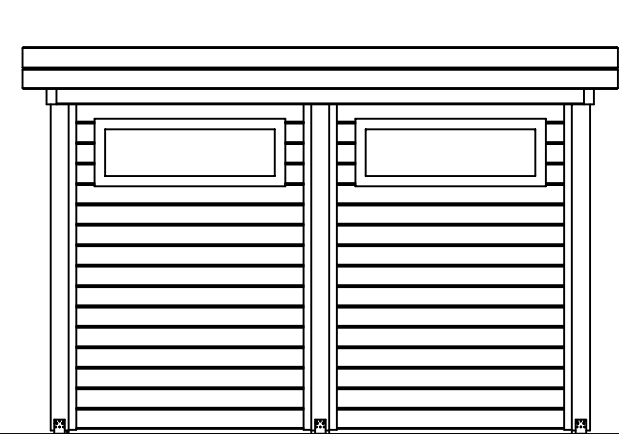

Vooraanzicht / Front view / Vorderansicht

(R) Zijaanzicht / Side view / Seiten ansicht

Plattegrond / Plan

Vrijstaande / Freestanding veranda

Omschrijving / Description:
360x540cm plattendak / flatroof
Onderdeel / Component:
Bouwtekening / Construction drawing
Dealer:
Dealer
Ref.:
Ref.

Ordernr.:
VSV02
Schaal / Scale:
1:50
BLAD NR.:
BT

LUGARDE®

©LUGARDE® Laren Holland
www.lugarde.com
sale@lugarde.nl

Simply the best

Achteraanzicht / Rear view / Hinterseite

(L) Zijaanzicht / Side view / Seiten ansicht

Vrijstaande / Freestanding veranda

Omschrijving / Description:
360x540cm platdak / flatroof
Onderdeel / Component:
Bouwtekening / Construction drawing
Dealer:
Ref.:

Ordernr.:
VSV02
Schaal / Scale:
1:50
BLAD NR.:
BT