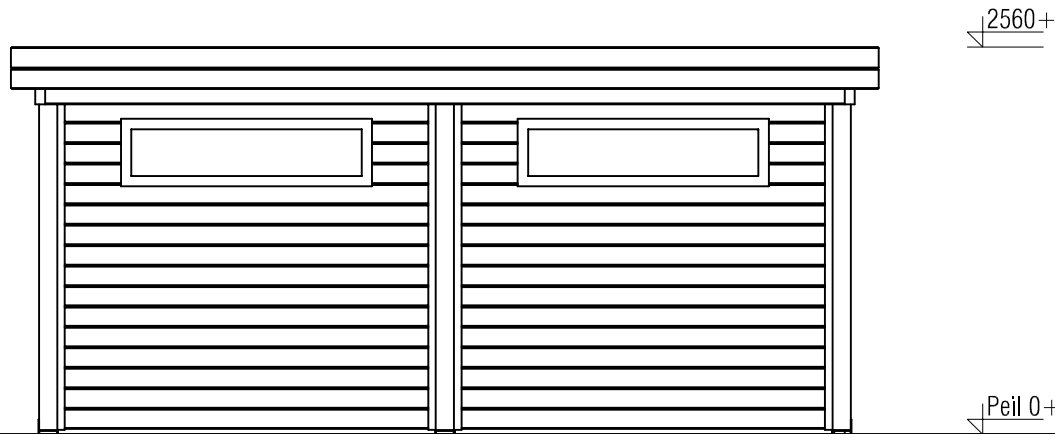

Vooraanzicht / Front view / Vorderansicht

(R) Zijaanzicht / Side view / Seiten ansicht

Plattegrond / Plan

Vrijstaande / Freestanding veranda

Omschrijving / Description:
360x540cm plattendak / flatroof
Onderdeel / Component:
Bouwtekening / Construction drawing
Dealer:
Dealer
Ref.:
Ref.

Ordernr.:
VSV02
Schaal / Scale:
1:50
BLAD NR.:
BT

LUGARDE®

©LUGARDE® Laren Holland
www.lugarde.com
sale@lugarde.nl

Simply the best

Achteraanzicht / Rear view / Hinterseite

(L) Zijaanzicht / Side view / Seiten ansicht

Vrijstaande / Freestanding veranda

Omschrijving / Description:
360x540cm platdak / flatroof
Onderdeel / Component:
Bouwtekening / Construction drawing
Dealer:
Ref.:

Ordernr.:
VSV02
Schaal / Scale:
1:50
BLAD NR.:
BT