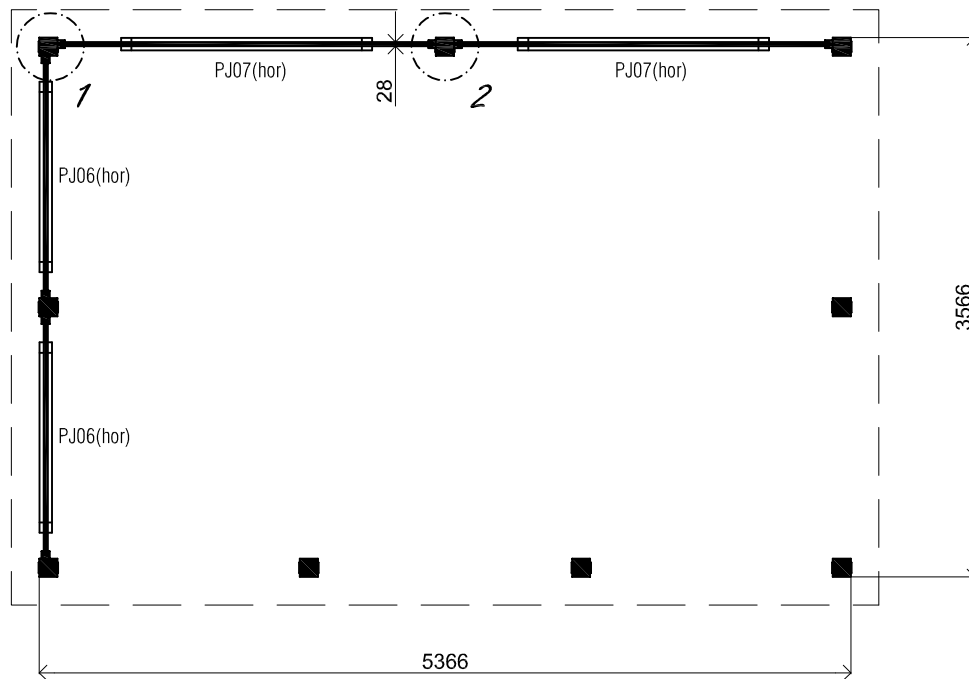

Vooraanzicht / Front view / Vorderansicht

(R) Zijaanzicht / Side view / Seiten ansicht

Plattegrond / Plan

Vrijstaande / Freestanding veranda

Omschrijving / Description:
360x540cm plattendak / flatroof
Onderdeel / Component:
Bouwtekening / Construction drawing
Dealer:
Dealer
Ref.:
Ref.

Ordernr.:
VSV02
Schaal / Scale:
1:50
BLAD NR.:
BT

LUGARDE®

©LUGARDE® Laren Holland
www.lugarde.com
sale@lugarde.nl

Simply the best

Achteraanzicht / Rear view / Hinterseite

(L) Zijaanzicht / Side view / Seiten ansicht

Vrijstaande / Freestanding veranda

Omschrijving / Description:
360x540cm platdak / flatroof
Onderdeel / Component:
Bouwtekening / Construction drawing
Dealer:
Ref.:

Ordernr.:
VSV02
Schaal / Scale:
1:50
BLAD NR.:
BT