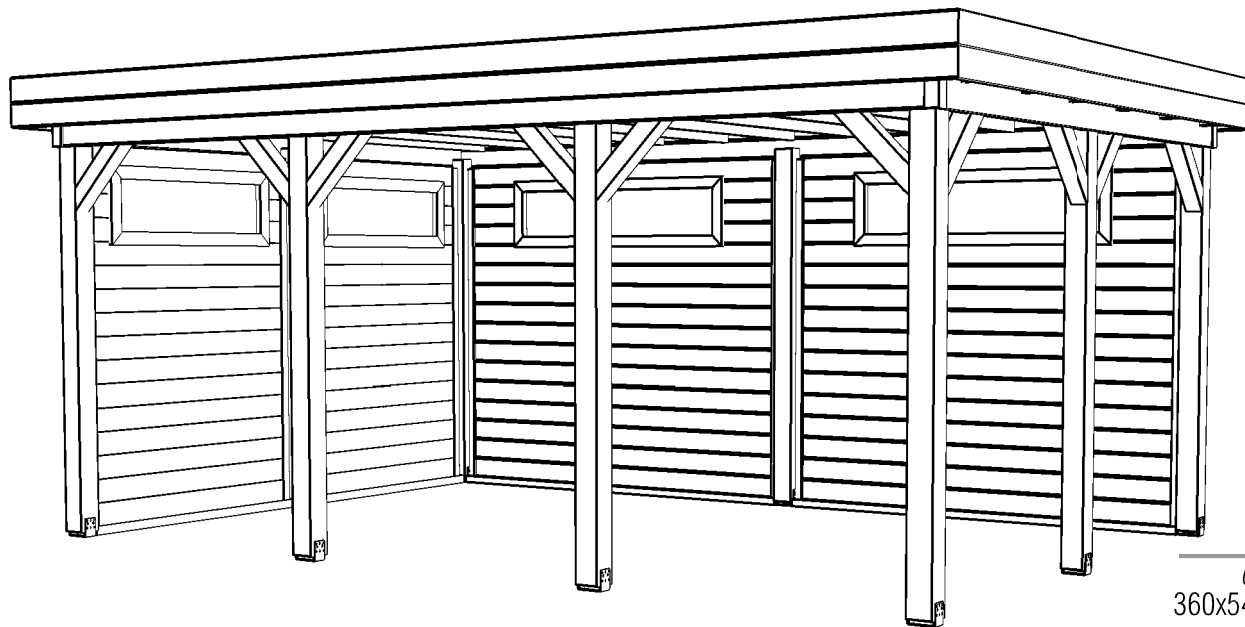

Vooraanzicht / Front view / Vorderansicht

(R) Zijaanzicht / Side view / Seiten ansicht

Plattegrond / Plan

Vrijstaande / Freestanding veranda

Omschrijving / Description:
360x540cm plattendak / flatroof
Onderdeel / Component:
Bouwtekening / Construction drawing
Dealer:
Dealer
Ref.:
Ref.

Ordernr.:
VSV02
Schaal / Scale:
1:50
BLAD NR.:
BT

LUGARDE®

©LUGARDE® Laren Holland
www.lugarde.com
sale@lugarde.nl

Simply the best

Achteraanzicht / Rear view / Hinterseite

(L) Zijaanzicht / Side view / Seiten ansicht

Vrijstaande / Freestanding veranda

Omschrijving / Description:
360x540cm platdak / flatroof
Onderdeel / Component:
Bouwtekening / Construction drawing
Dealer:
Ref.:

Ordernr.:
VSV02
Schaal / Scale:
1:50
BLAD NR.:
BT