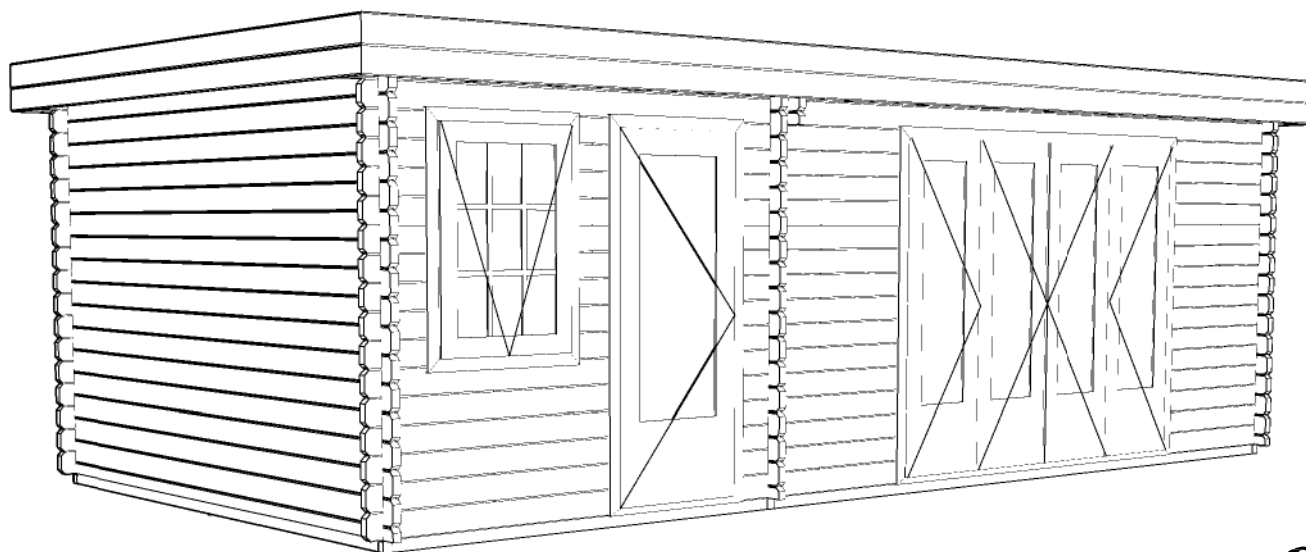

Voor-aanzicht / Front view / Vorderansicht

(R) Zijaanzicht / Side view / Seiten ansicht

Plattegrond / Plan

Doorsnede / Section / Durchschnitt 1-1

Blokhut / Log cabin - Maatwerk

Omschrijving / Description:
350 x 700cm / 44mm

Simply the best

Formaat: A4 - AS

Achteraanzicht / Rear view / Hinterseite

(L) Zijaanzicht / Side view / Seiten ansicht

Blokhut / Log cabin - Maatwerk

Omschrijving / Description:
350 x 700cm / 44mm
Onderdeel / Component:
Bouwtekening / Construction drawing

B64
Schaal / Scale:
1:50

BLAD NR.:
BT

LUGARDE®

©LUGARDE® Laren Holland
www.lugarde.com
sale@lugarde.nl

Simply the best

Formaat: A4 - AS