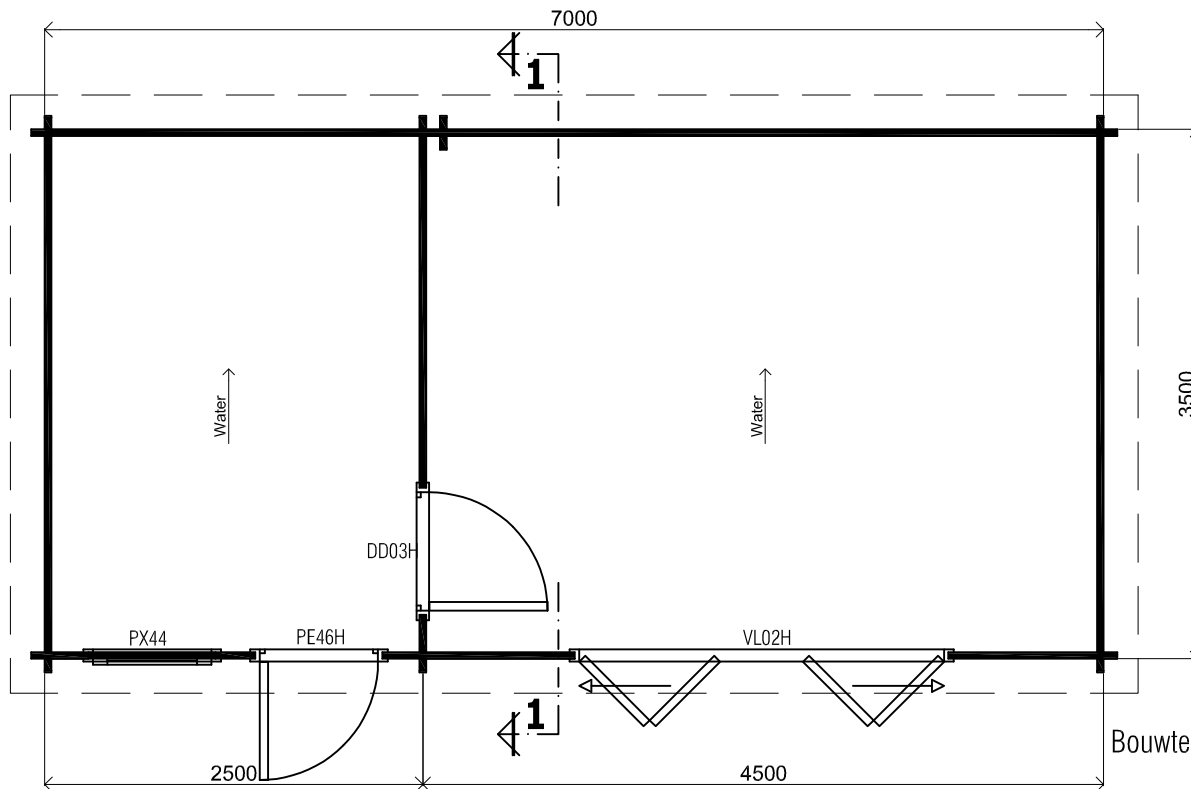

Voor-aanzicht / Front view / Vorderansicht

(R) Zijaanzicht / Side view / Seiten ansicht

Plattegrond / Plan

Doorsnede / Section / Durchschnitt 1-1

Blokhut / Log cabin - Maatwerk

Omschrijving / Description:
350 x 700cm / 44mm

Onderdeel / Component:

Bouwtekening / Construction drawing

B64

Schaal / Scale:
1:50

BLAD NR.:

BT

LUGARDE®

©LUGARDE® Laren Holland
www.lugarde.com
sale@lugarde.nl

Simply the best

Formaat: A4 - AS

Achteraanzicht / Rear view / Hinterseite

(L) Zijaanzicht / Side view / Seiten ansicht

Blokhut / Log cabin - Maatwerk

Omschrijving / Description:
350 x 700cm / 44mm
Onderdeel / Component:
Bouwtekening / Construction drawing

B64
Schaal / Scale:
1:50

BLAD NR.:
BT

LUGARDE®

©LUGARDE® Laren Holland
www.lugarde.com
sale@lugarde.nl

Simply the best

Formaat: A4 - AS