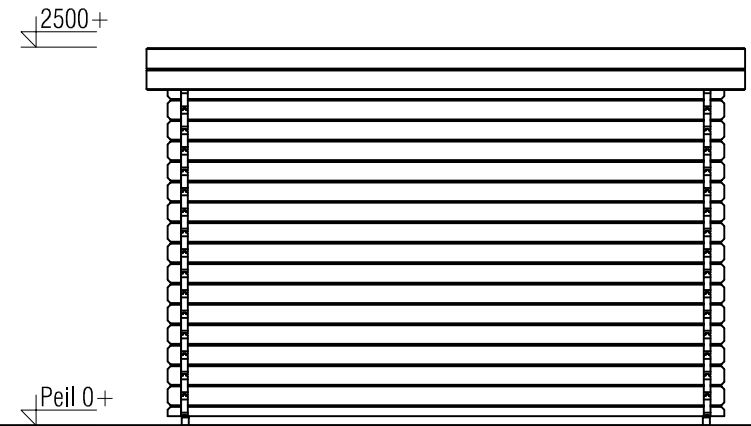

Voor-aanzicht / Front view / Vorderansicht

(R) Zijaanzicht / Side view / Seiten ansicht

Plattegrond / Plan

Doorsnede / Section / Durchschnitt 1-1

Blokhut / Log cabin - Maatwerk

Omschrijving / Description:
350 x 700cm / 44mm

Onderdeel / Component:

Bouwtekening / Construction drawing

B64

Schaal / Scale:
1:50

BLAD NR.:

BT

LUGARDE®

©LUGARDE® Laren Holland
www.lugarde.com
sale@lugarde.nl

Simply the best

Formaat: A4 - AS

Achteraanzicht / Rear view / Hinterseite

(L) Zijaanzicht / Side view / Seiten ansicht

Blokhut / Log cabin - Maatwerk

Omschrijving / Description:
350 x 700cm / 44mm
Onderdeel / Component:
Bouwtekening / Construction drawing

B64
Schaal / Scale:
1:50

BLAD NR.:
BT

LUGARDE®

©LUGARDE® Laren Holland
www.lugarde.com
sale@lugarde.nl

Simply the best

Formaat: A4 - AS