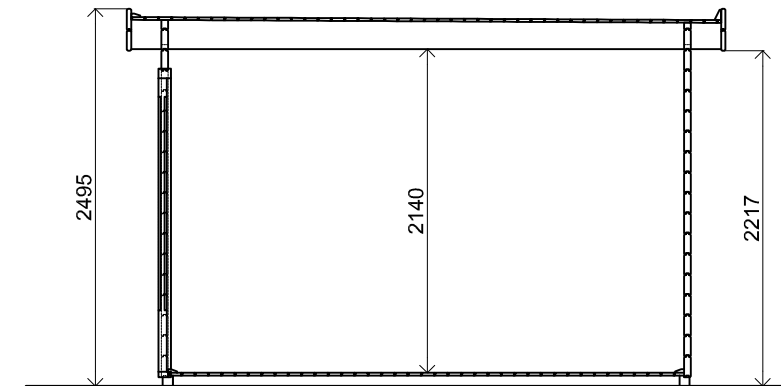

Voor-aanzicht / Front view / Vorderansicht

(R) Zijaanzicht / Side view / Seiten ansicht

Plattegrond / Plan

Doorsnede / Section / Durchschnitt 1-1

Blokhut / Log cabin - Maatwerk

Omschrijving / Description:
350 x 700cm / 44mm

Onderdeel / Component:

Bouwtekening / Construction drawing

B64

Schaal / Scale:
1:50

BLAD NR.:

BT

LUGARDE®

©LUGARDE® Laren Holland
www.lugarde.com
sale@lugarde.nl

Simply the best

Formaat: A4 - AS

Achteraanzicht / Rear view / Hinterseite

(L) Zijaanzicht / Side view / Seiten ansicht

Blokhut / Log cabin - Maatwerk

Omschrijving / Description:
350 x 700cm / 44mm
Onderdeel / Component:
Bouwtekening / Construction drawing

B64
Schaal / Scale:
1:50

BLAD NR.:
BT

LUGARDE®

©LUGARDE® Laren Holland
www.lugarde.com
sale@lugarde.nl

Simply the best

Formaat: A4 - AS