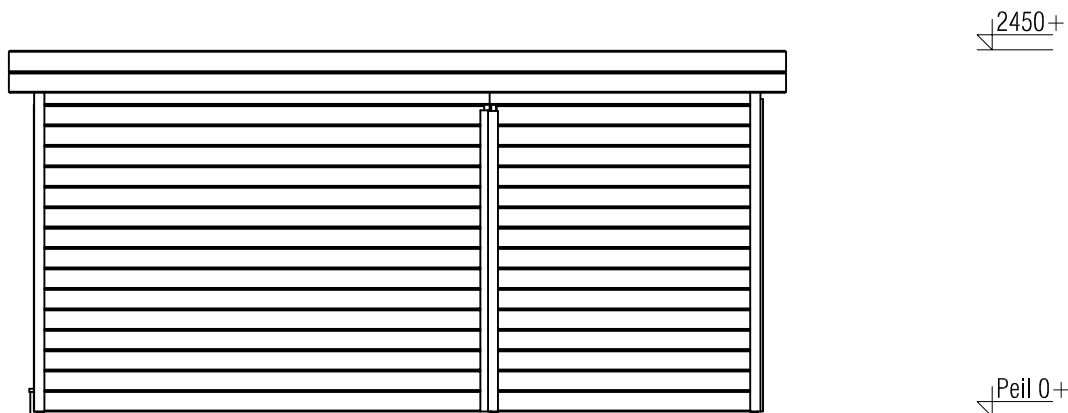

PR18

Schaal / Scale:
1:50

BLAD NR.:
BT

LUGARDE®

©LUGARDE® Laren Holland
www.lugarde.com
sale@lugarde.nl

Simply the best

Formaat: A4 - JZ

Achteraanzicht / Rear view / Hinterseite

(L) Zijaanzicht / Side view / Seiten ansicht

Prima Systeem MW

Omschrijving / Description:
300 x 480 cm / 28 mm
Onderdeel / Component:
Bouwtekening / Construction drawing

PR18
Schaal / Scale:
1:50

BLAD NR.:
BT