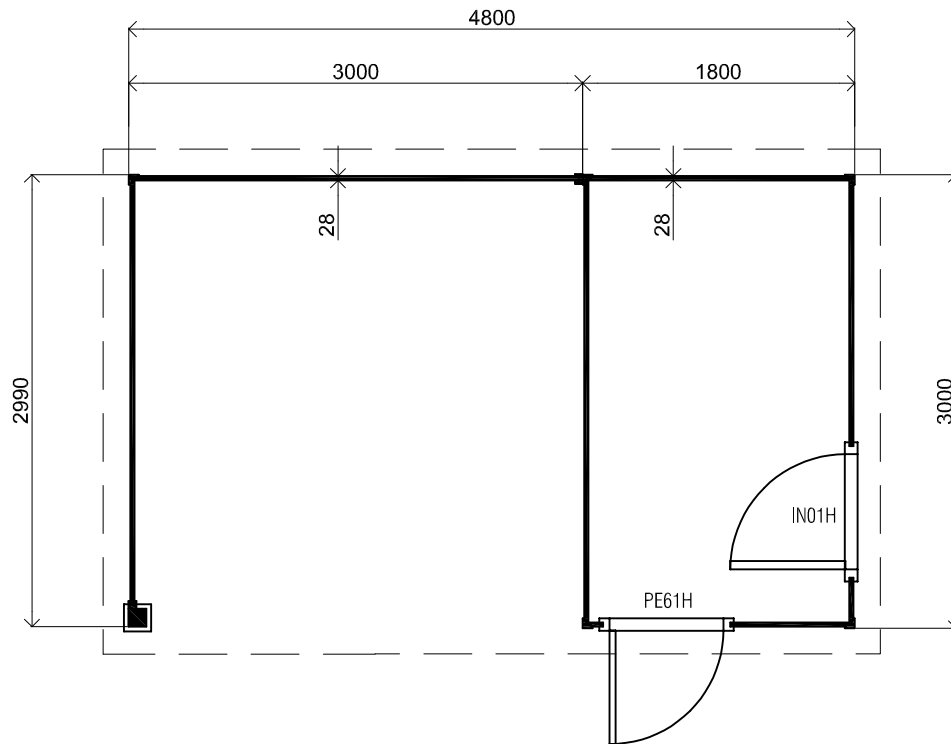

↓ 2450+

↓ Peil 0+

Vooraanzicht / Front view / Vorderansicht

(R) Zij aanzicht / Side view / Seiten ansicht

Plattegrond / Plan

Prima Systeem MW

Omschrijving / Description:
300 x 480 cm / 28 mm
Onderdeel / Component:
Bouwtekening / Construction drawing

PR18

Schaal / Scale:
1:50

BLAD NR.:
BT

LUGARDE®

©LUGARDE® Laren Holland
www.lugarde.com
sale@lugarde.nl

Simply the best

Formaat: A4 - JZ

Achteraanzicht / Rear view / Hinterseite

(L) Zijaanzicht / Side view / Seiten ansicht

Prima Systeem MW

Omschrijving / Description:
300 x 480 cm / 28 mm
Onderdeel / Component:
Bouwtekening / Construction drawing

PR18
Schaal / Scale:
1:50

BLAD NR.:
BT