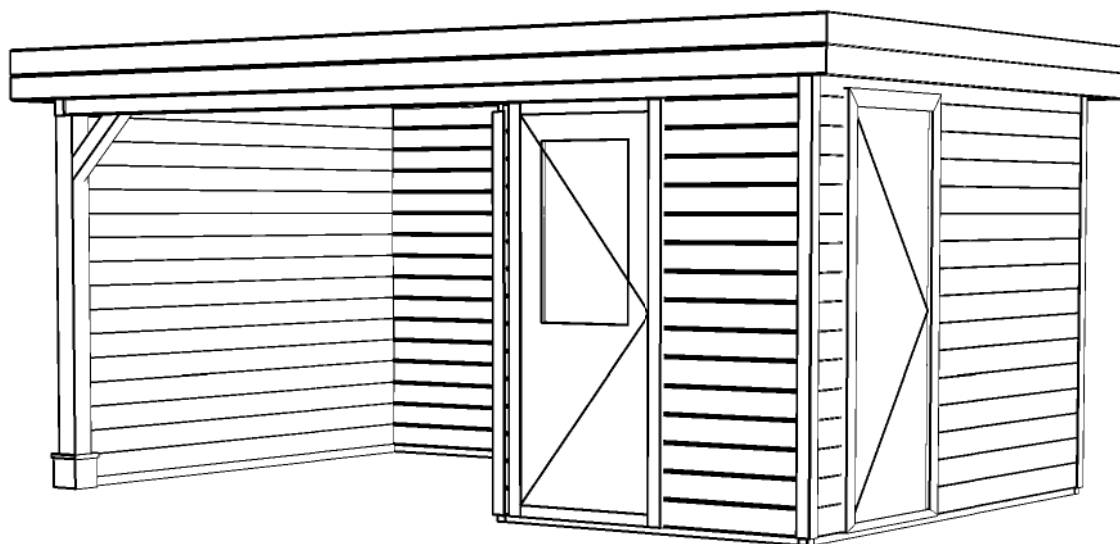

PR18

Schaal / Scale:
1:50

BLAD NR.:
BT

LUGARDE®

©LUGARDE® Laren Holland
www.lugarde.com
sale@lugarde.nl

Simply the best

Formaat: A4 - JZ

Achteraanzicht / Rear view / Hinterseite

(L) Zijaanzicht / Side view / Seiten ansicht

Prima Systeem MW

Omschrijving / Description:
300 x 480 cm / 28 mm
Onderdeel / Component:
Bouwtekening / Construction drawing

PR18
Schaal / Scale:
1:50

BLAD NR.:
BT