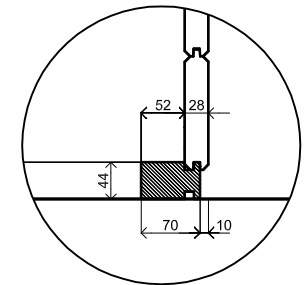

↓ 2450+

↓ Peil 0+

Vooraanzicht / Front view / Vorderansicht

(R) Zij aanzicht / Side view / Seiten ansicht

Plattegrond / Plan

Prima Systeem MW

Omschrijving / Description:
300 x 480 cm / 28 mm
Onderdeel / Component:
Bouwtekening / Construction drawing

PR18

Schaal / Scale:
1:50

BLAD NR.:
BT

LUGARDE®

©LUGARDE® Laren Holland
www.lugarde.com
sale@lugarde.nl

Simply the best

Formaat: A4 - JZ

Achteraanzicht / Rear view / Hinterseite

(L) Zijaanzicht / Side view / Seiten ansicht

Prima Systeem MW

Omschrijving / Description:
300 x 480 cm / 28 mm
Onderdeel / Component:
Bouwtekening / Construction drawing

PR18
Schaal / Scale:
1:50

BLAD NR.:
BT