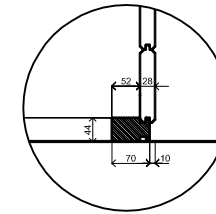

Vooraanzicht / Front view / Vorderansicht

(R) Zijaanzicht / Side view / Seiten ansicht

Plattegrond / Plan

Prima vierhoek

Omschrijving / Description:
180x300cm 28mm
Onderdeel / Component:
Bouwtekening / Construction drawing

PR2
Schaal / Scale:
1:50

BLAD NR.:
BT

LUGARDE®

©LUGARDE® Laren Holland
www.lugarde.com
sale@lugarde.nl

Simply the best

Formaat: A4 - JZ

2300+

Peil 0+

Achteraanzicht / Rear view / Hinterseite

(L) Zijaanzicht / Side view / Seiten ansicht

Prima vierhoek

Omschrijving / Description:
180x300cm 28mm
Onderdeel / Component:
Bouwtekening / Construction drawing

PR2

Schaal / Scale:
1:50

BLAD NR.:
BT

LUGARDE®

©LUGARDE® Laren Holland
www.lugarde.com
sale@lugarde.nl

Simply the best

Formaat: A4 - JZ