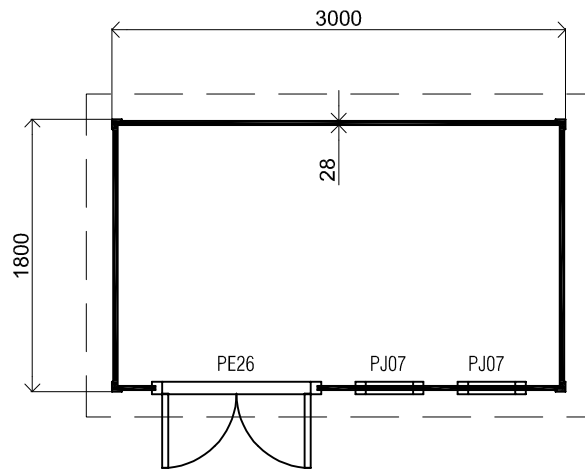

Vooraanzicht / Front view / Vorderansicht

(R) Zijaanzicht / Side view / Seiten ansicht

Plattegrond / Plan

Prima vierhoek

Omschrijving / Description:
180x300cm 28mm
Onderdeel / Component:
Bouwtekening / Construction drawing

PR2
Schaal / Scale:
1:50

BLAD NR.:
BT

LUGARDE®

©LUGARDE® Laren Holland
www.lugarde.com
sale@lugarde.nl

Simply the best

Formaat: A4 - JZ

2300+

Peil 0+

Achteraanzicht / Rear view / Hinterseite

(L) Zijaanzicht / Side view / Seiten ansicht

Prima vierhoek

Omschrijving / Description:
180x300cm 28mm
Onderdeel / Component:
Bouwtekening / Construction drawing

PR2

Schaal / Scale:
1:50

BLAD NR.:
BT

LUGARDE®

©LUGARDE® Laren Holland
www.lugarde.com
sale@lugarde.nl

Simply the best

Formaat: A4 - JZ