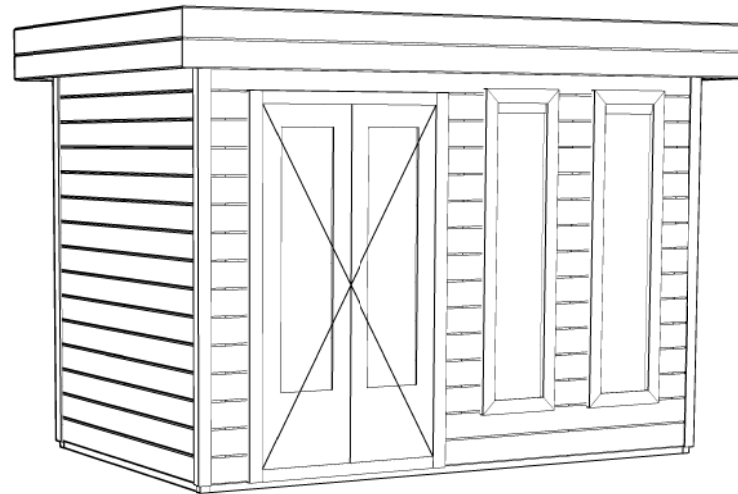

PR2
Schaal / Scale:
1:50

BLAD NR.:
BT

LUGARDE®

©LUGARDE® Laren Holland
www.lugarde.com
sale@lugarde.nl

Simply the best

Formaat: A4 - JZ

2300+

Peil 0+

Achteraanzicht / Rear view / Hinterseite

(L) Zijaanzicht / Side view / Seiten ansicht

Prima vierhoek

Omschrijving / Description:
180x300cm 28mm
Onderdeel / Component:
Bouwtekening / Construction drawing

PR2