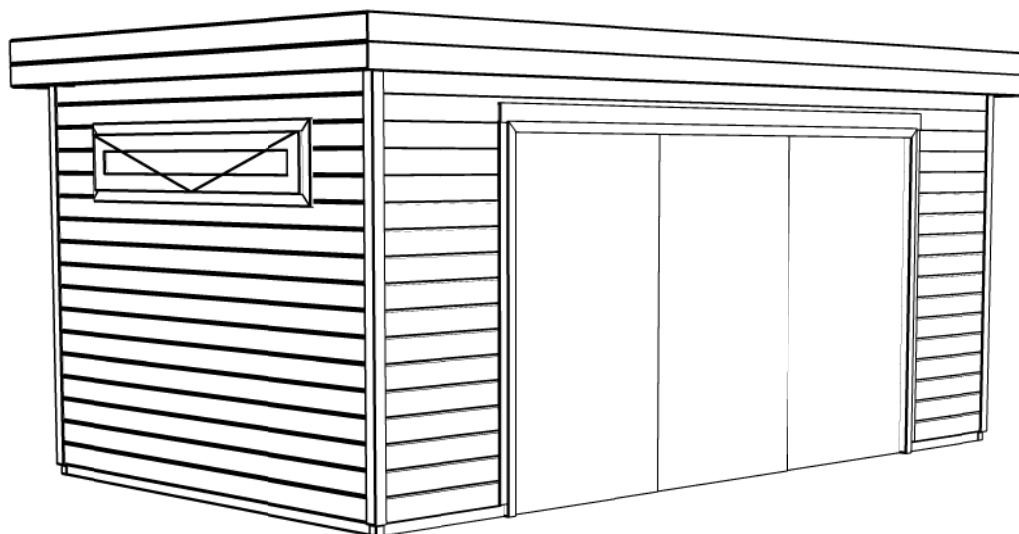

PR21

Schaal / Scale:
1:50

BLAD NR.:
BT

LUGARDE®

©LUGARDE® Laren Holland
www.lugarde.com
sale@lugarde.nl

Simply the best

Formaat: A4 - JZ / AS

2580+

Peil 0+

Achteraanzicht / Rear view / Hinterseite

(L) Zijaanzicht / Side view / Seiten ansicht

Prima vierhoek

Omschrijving / Description:
300 x 540 cm / 44 mm

Onderdeel / Component:
Bouwtekening / Construction drawing