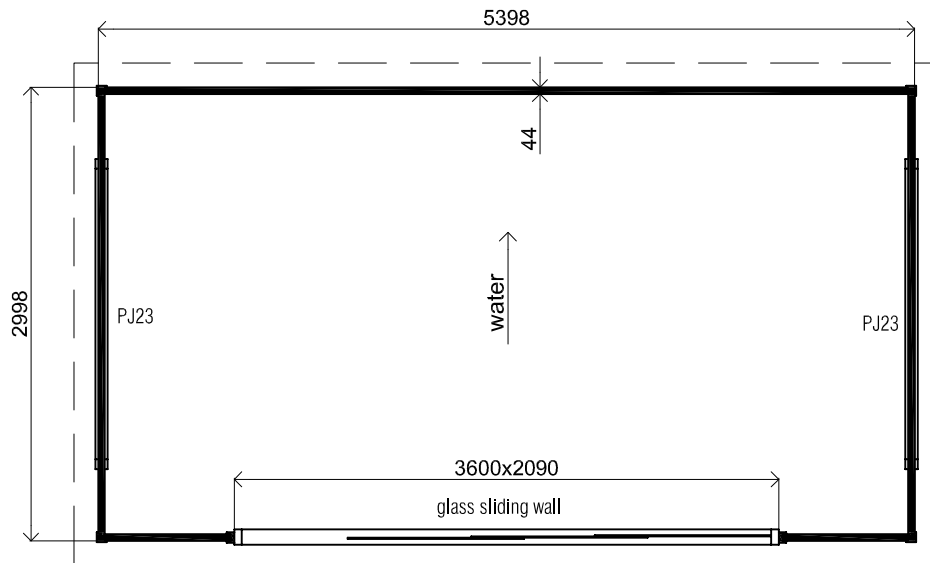

2580+

Peil 0+

Vooraanzicht / Front view / Vorderansicht

(R) Zijaanzicht / Side view / Seiten ansicht

Plattegrond / Plan

Prima vierhoek

Omschrijving / Description:
300 x 540 cm / 44 mm
Onderdeel / Component:
Bouwtekening / Construction drawing

PR21

Schaal / Scale:
1:50

BLAD NR.:
BT

LUGARDE®

©LUGARDE® Laren Holland
www.lugarde.com
sale@lugarde.nl

Simply the best

Formaat: A4 - JZ / AS

2580+

Peil 0+

Achteraanzicht / Rear view / Hinterseite

(L) Zijaanzicht / Side view / Seiten ansicht

Prima vierhoek

Omschrijving / Description:
300 x 540 cm / 44 mm

Onderdeel / Component:
Bouwtekening / Construction drawing

PR21

Schaal / Scale:
1:50

BLAD NR.:
BT

LUGARDE®

©LUGARDE® Laren Holland
www.lugarde.com
sale@lugarde.nl

Simply the best

Formaat: A4 - JZ / AS