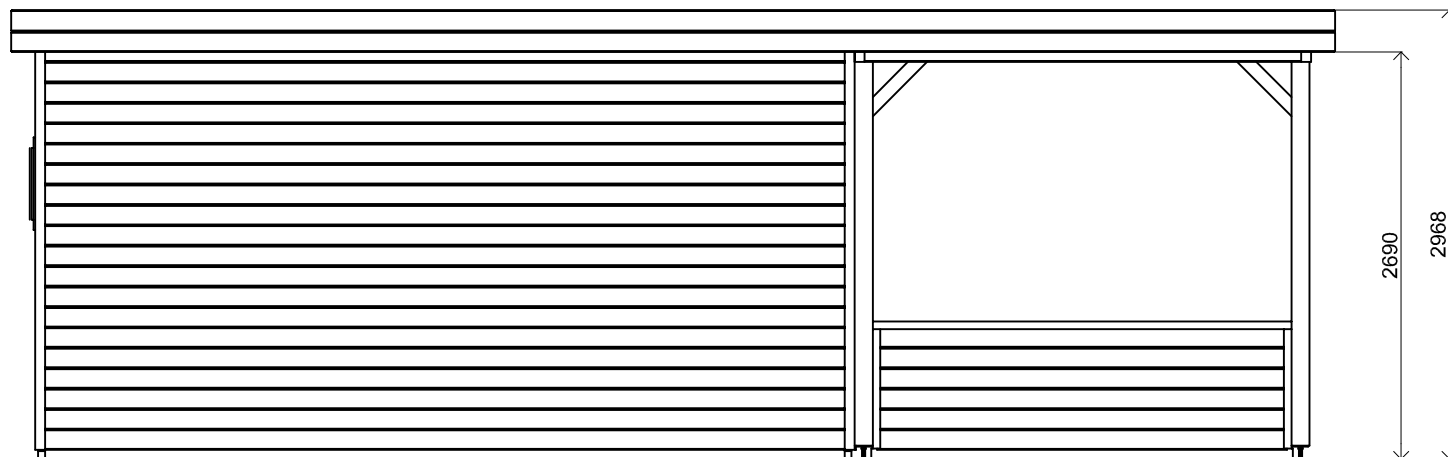

Omschrijving / Description:
420x540cm + luifel 300x300cm 44mm
Onderdeel / Component:
Bouwtekening / Construction drawing

PR38

Schaal / Scale:
1:50

BLAD NR.:
BT

LUGARDE®

©LUGARDE® Laren Holland
www.lugarde.com
sale@lugarde.nl

Simply the best

Formaat: A4 - RvH

Achteraanzicht / Rear view / Hinterseite

(L) Zijaanzicht / Side view / Seiten ansicht

Prima maatwerk platdak

Omschrijving / Description:
420x540cm + luifel 300x300cm 44mm
Onderdeel / Component:
Bouwtekening / Construction drawing