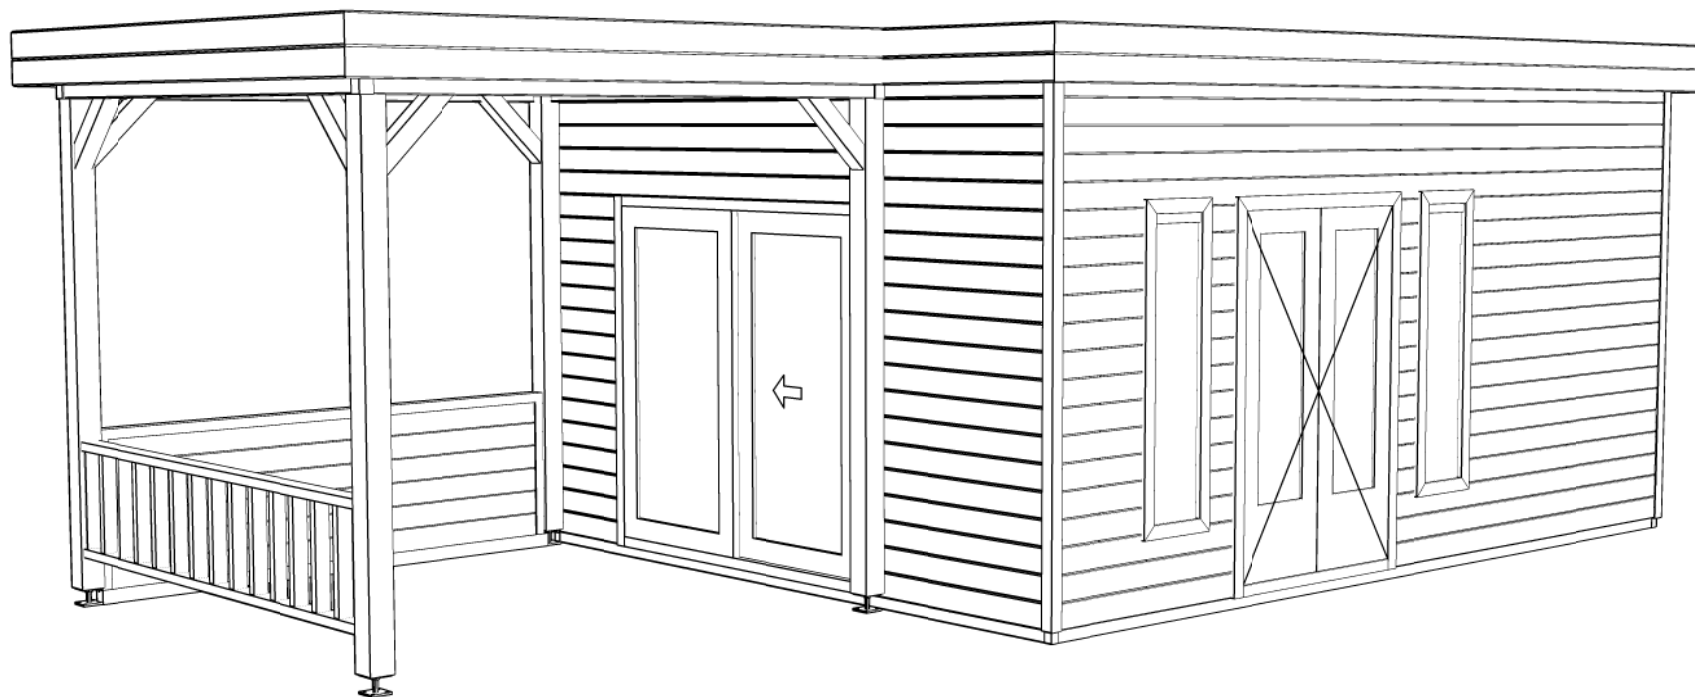

Simply the best

Formaat: A4 - RvH

Achteraanzicht / Rear view / Hinterseite

(L) Zijaanzicht / Side view / Seiten ansicht

Prima maatwerk platdak

Omschrijving / Description:
420x540cm + luifel 300x300cm 44mm
Onderdeel / Component:
Bouwtekening / Construction drawing

PR38

Schaal / Scale:
1:50

BLAD NR.:
BT

LUGARDE®

©LUGARDE® Laren Holland
www.lugarde.com
sale@lugarde.nl

Simply the best

Formaat: A4 - RvH

Prima maatwerk platdak

Omschrijving / Description:
420x540cm + luifel 300x300cm 44mm
Onderdeel / Component:
Bouwtekening / Construction drawing

PR38

Schaal / Scale:
1:50

BLAD NR.:
BT

LUGARDE®

©LUGARDE® Laren Holland
www.lugarde.com
sale@lugarde.nl