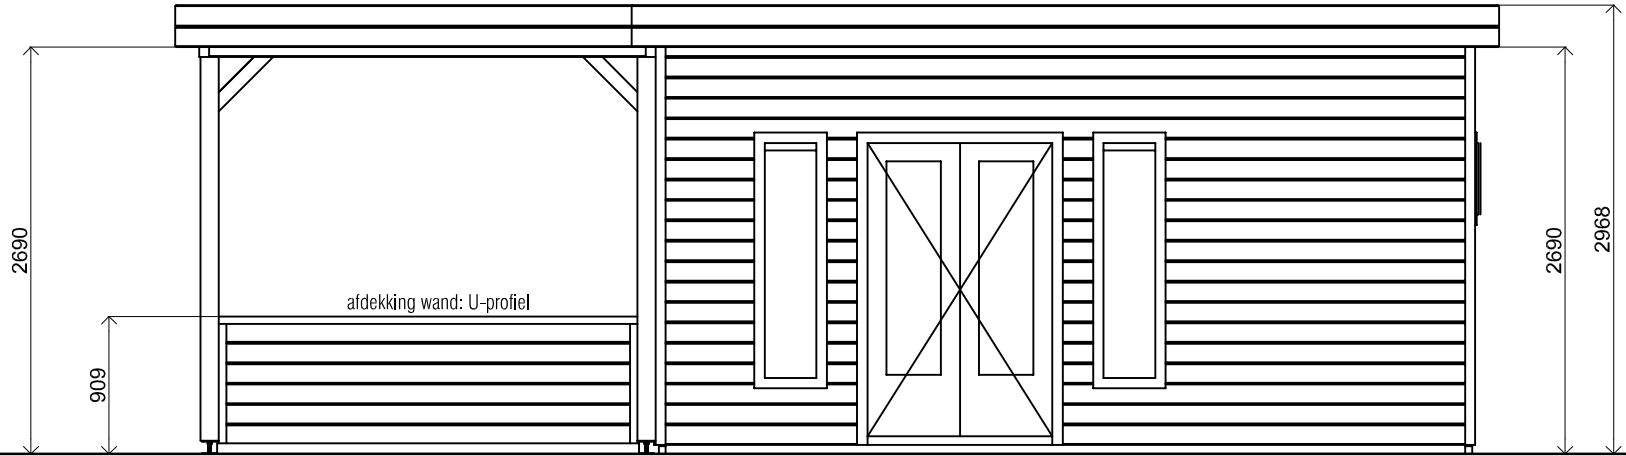

Voor-aanzicht / Front view / Vorderansicht