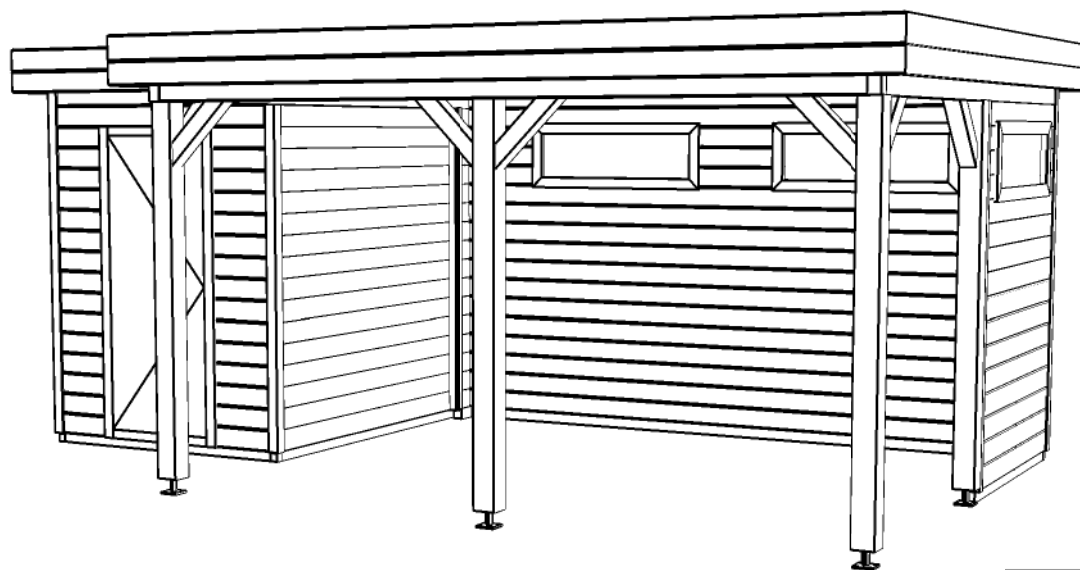

*Vooraanzicht / Front view / Vorderansicht*

*(R) Zijaanzicht / Side view / Seiten ansicht*

*Plattegrond / Plan*

<i>Prima System MW</i>		
Omschrijving / Description: 360 x 600 cm 44mm Onderdeel / Component: Bouwtekening / Construction drawing	PR46	<b>LUGARDE</b> ® <small>©LUGARDE® Laren Holland www.lugarde.com sale@lugarde.nl</small>
	Schaal / Scale: 1:50	
	BLAD NR.: BT	<i>Simply the best</i>

2580+

Peil 0+

*Achteraanzicht / Rear view / Hinterseite*

*(L) Zijaanzicht / Side view / Seiten ansicht*

### *Prima System MW*

Omschrijving / Description:  
360 x 600 cm 44mm  
Onderdeel / Component:  
Bouwtekening / Construction drawing

PR46

Schaal / Scale:  
1:50

BLAD NR.:  
BT

**LUGARDE**®

©LUGARDE® Laren Holland  
www.lugarde.com  
sale@lugarde.nl