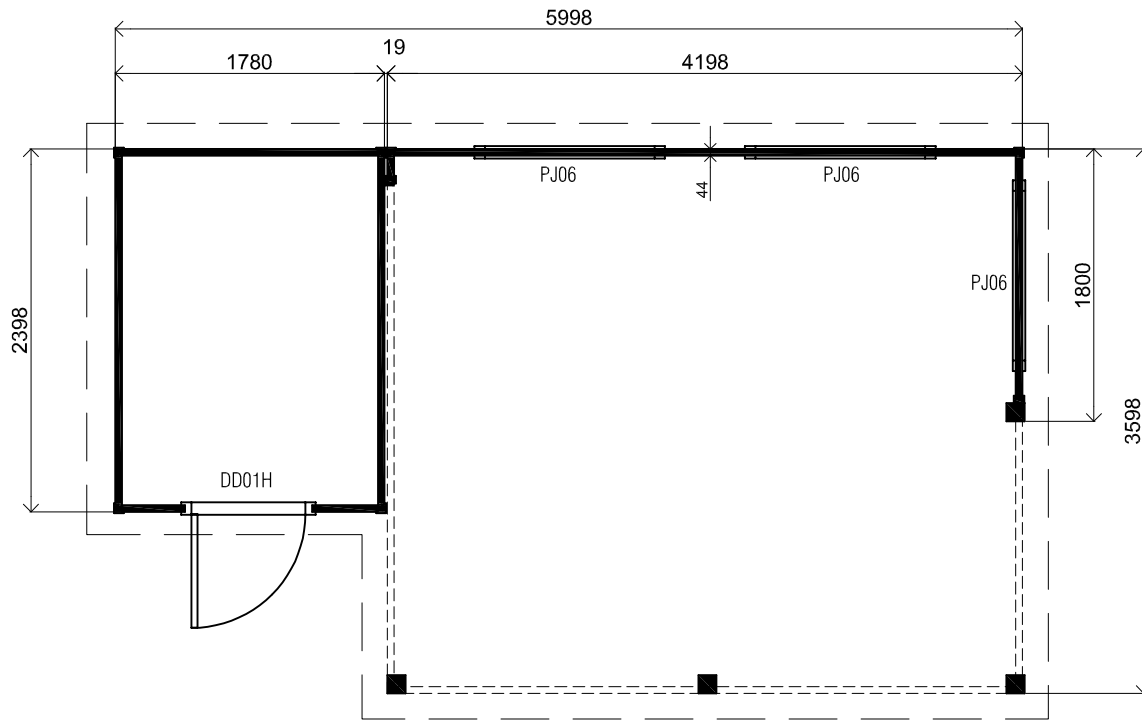

*Vooraanzicht / Front view / Vorderansicht*

*(R) Zijaanzicht / Side view / Seiten ansicht*

*Plattegrond / Plan*

<i>Prima System MW</i>		
Omschrijving / Description: 360 x 600 cm 44mm Onderdeel / Component: Bouwtekening / Construction drawing	PR46	<b>LUGARDE</b> ® <small>©LUGARDE® Laren Holland www.lugarde.com sale@lugarde.nl</small>
	Schaal / Scale: 1:50	
	BLAD NR.: BT	<i>Simply the best</i>

2580+

Peil 0+

*Achteraanzicht / Rear view / Hinterseite*

*(L) Zijaanzicht / Side view / Seiten ansicht*

### *Prima System MW*

Omschrijving / Description:  
360 x 600 cm 44mm  
Onderdeel / Component:  
Bouwtekening / Construction drawing

PR46

Schaal / Scale:  
1:50

BLAD NR.:  
BT

**LUGARDE**®

©LUGARDE® Laren Holland  
www.lugarde.com  
sale@lugarde.nl