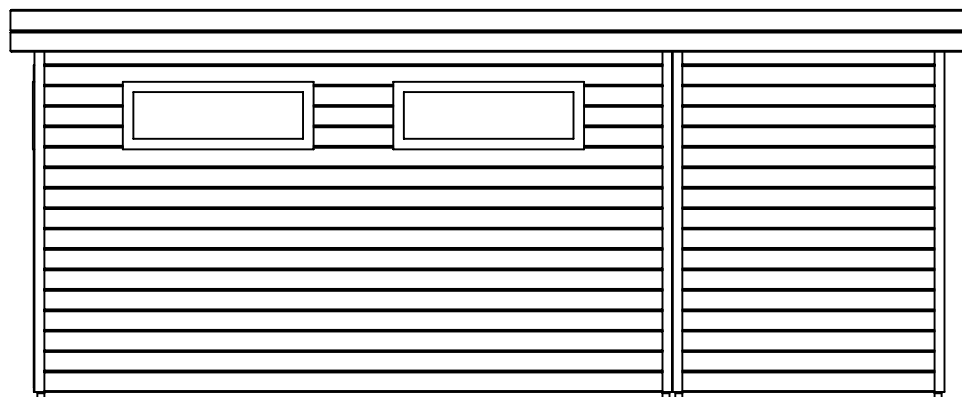

*Vooraanzicht / Front view / Vorderansicht*

*(R) Zijaanzicht / Side view / Seiten ansicht*

*Plattegrond / Plan*

<i>Prima System MW</i>		
Omschrijving / Description: 360 x 600 cm 44mm Onderdeel / Component: Bouwtekening / Construction drawing	PR46	<b>LUGARDE</b> ® <small>©LUGARDE® Laren Holland www.lugarde.com sale@lugarde.nl</small>
	Schaal / Scale: 1:50	
	BLAD NR.: BT	<i>Simply the best</i>

2580+

Peil 0+

*Achteraanzicht / Rear view / Hinterseite*

*(L) Zijaanzicht / Side view / Seiten ansicht*

### *Prima System MW*

Omschrijving / Description:  
360 x 600 cm 44mm  
Onderdeel / Component:  
Bouwtekening / Construction drawing

PR46

Schaal / Scale:  
1:50

BLAD NR.:  
BT

**LUGARDE**®

©LUGARDE® Laren Holland  
www.lugarde.com  
sale@lugarde.nl