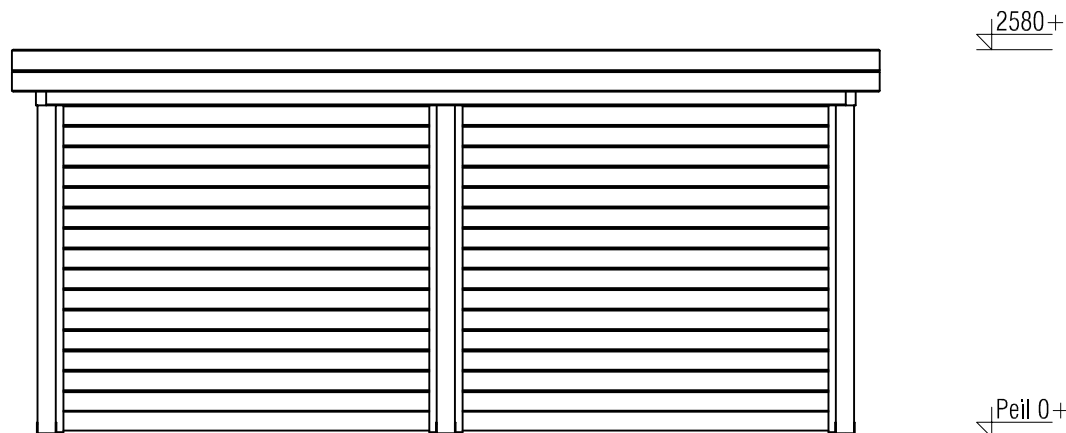

VV15

Schaal / Scale:
1:50

BLAD NR.:
BT

LUGARDE®

©LUGARDE® Laren Holland
www.lugarde.com
sale@lugarde.nl

Simply the best

Formaat: A4 - JZ

Achteraanzicht / Rear view / Hinterseite

(L) Zijaanzicht / Side view / Seiten ansicht

Vrijstaande veranda

Omschrijving / Description:
360x540cm platdak
Onderdeel / Component:
Bouwtekening / Construction drawing

VV15

Schaal / Scale:
1:50

BLAD NR.:
BT