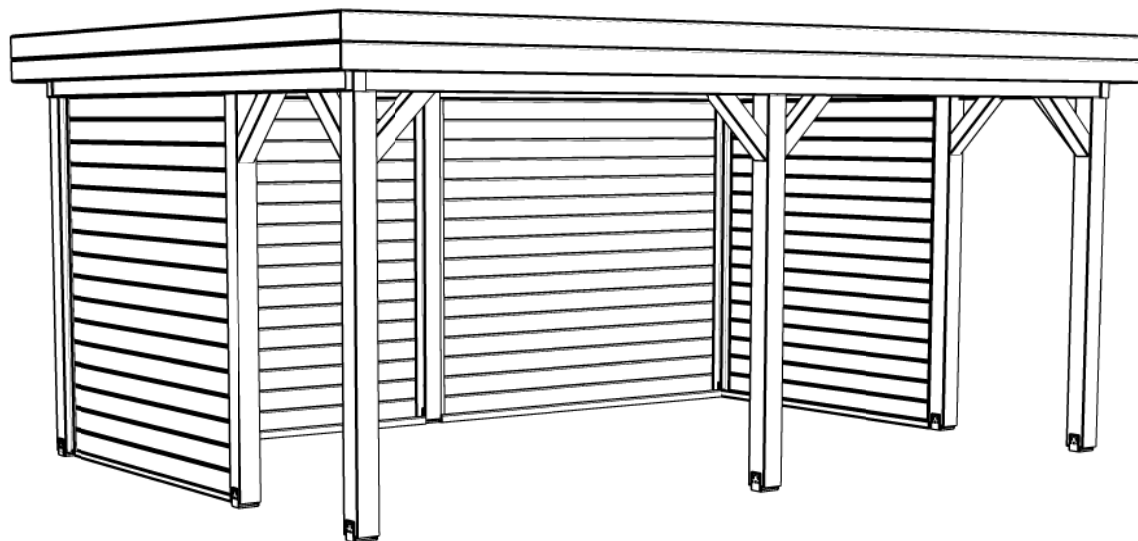

2580+

Peil 0+

Voor-aanzicht / Front view / Vorderansicht

(R) Zijaanzicht / Side view / Seitenansicht

Plattegrond / Plan

Vrijstaande veranda

Omschrijving / Description:
360x540cm platdak
Onderdeel / Component:
Bouwtekening / Construction drawing

VV15

Schaal / Scale:
1:50

BLAD NR.:
BT

LUGARDE®

©LUGARDE® Laren Holland
www.lugarde.com
sale@lugarde.nl

Simply the best

Formaat: A4 - JZ

Achteraanzicht / Rear view / Hinterseite

(L) Zijaanzicht / Side view / Seiten ansicht

Vrijstaande veranda

Omschrijving / Description:
360x540cm platdak
Onderdeel / Component:
Bouwtekening / Construction drawing

VV15

Schaal / Scale:
1:50

BLAD NR.:
BT