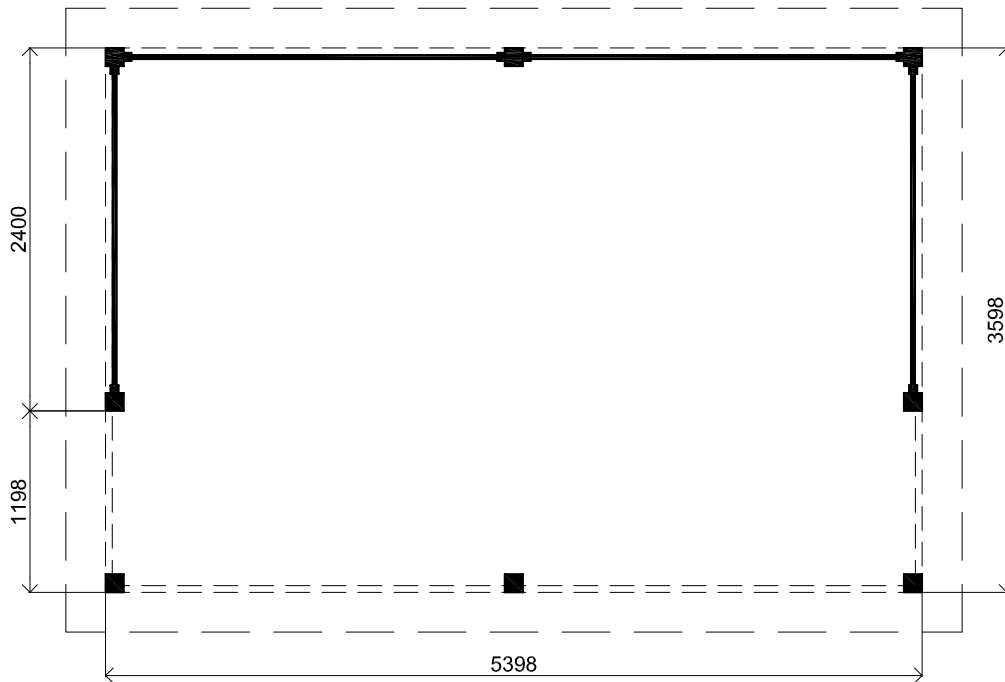

2580+

Peil 0+

Voor-aanzicht / Front view / Vorderansicht

(R) Zijaanzicht / Side view / Seitenansicht

Plattegrond / Plan

Vrijstaande veranda

Omschrijving / Description:
360x540cm platdak
Onderdeel / Component:
Bouwtekening / Construction drawing

VV15

Schaal / Scale:
1:50

BLAD NR.:
BT

LUGARDE®

©LUGARDE® Laren Holland
www.lugarde.com
sale@lugarde.nl

Simply the best

Formaat: A4 - JZ

Achteraanzicht / Rear view / Hinterseite

(L) Zijaanzicht / Side view / Seiten ansicht

Vrijstaande veranda

Omschrijving / Description:
360x540cm platdak
Onderdeel / Component:
Bouwtekening / Construction drawing

VV15

Schaal / Scale:
1:50

BLAD NR.:
BT