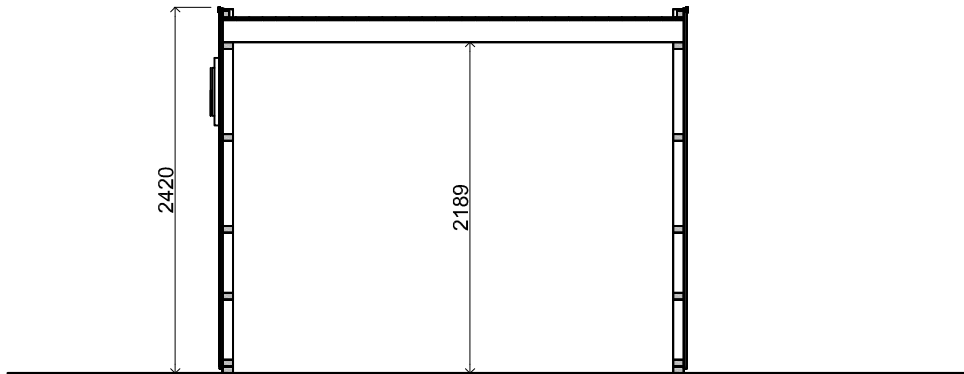

*Vooraanzicht / Front view / Vorderansicht*

*(R) Zijaanzicht / Side view / Seiten ansicht*

*Plattegrond / Plan*

*Modular - Larch wood vertical*

Omschrijving / Description: 300x300cm	Ordernr.: Showmodel 5
Onderdeel / Component: Bouwtekening / Construction drawing	Schaal / Scale: 1:50
Dealer:	
Ref.:	BLAD NR.: BT

**LUGARDE**®

©LUGARDE® Laren Holland  
www.lugarde.com  
sale@lugarde.nl

*Simply the best*

*Achteraanzicht / Rear view / Hinterseite*

*(L) Zijaanzicht / Side view / Seiten ansicht*

*Doorsnede / Section / Durchschnitt 1-1*

*Modular - Larch wood vertical*

Omschrijving / Description: 300x300cm	Ordernr.: Showmodel 5
Onderdeel / Component: Bouwtekening / Construction drawing	Schaal / Scale: 1:50
Dealer:	BLAD NR.: BT
Ref.:	

**LUGARDE**®

## *Modular - Larch wood vertical*

Omschrijving / Description:  
300x300cm  
Onderdeel / Component:  
Bouwtekening / Construction drawing  
Dealer:

Ref.:

Ordernr.:  
Showmodel 5  
Schaal / Scale:  
1:50

BLAD NR.:  
BT