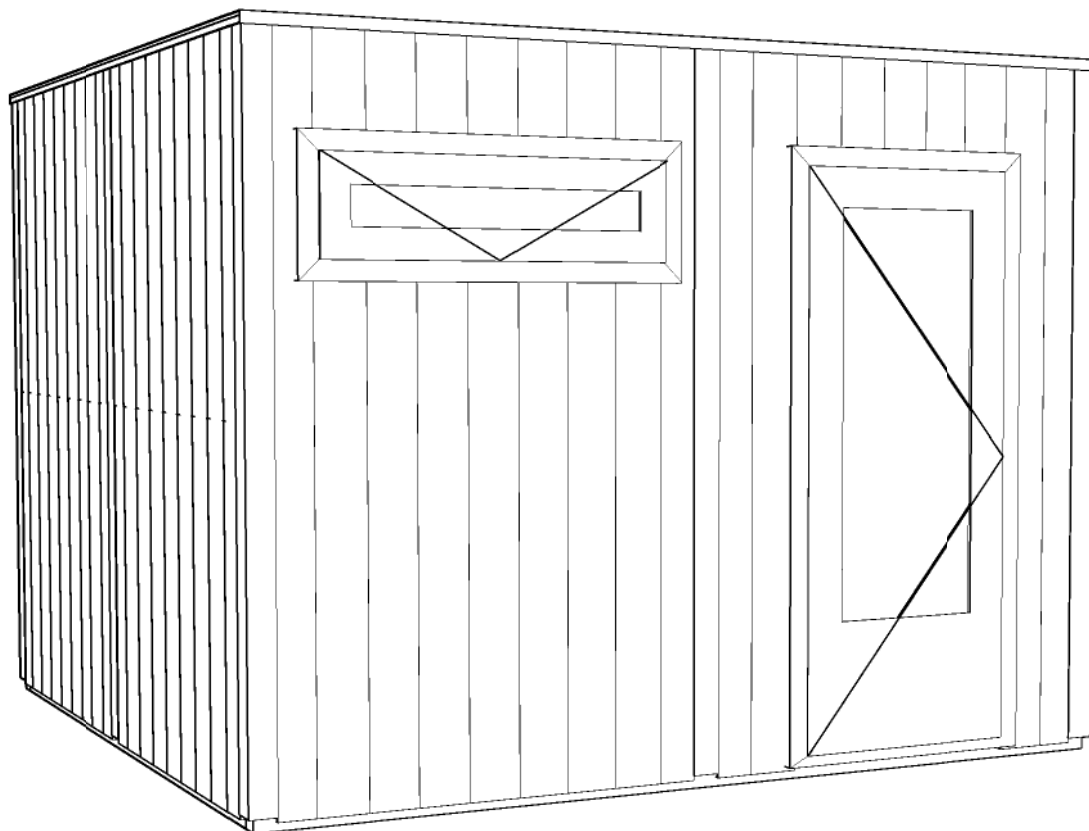

Modular - Larch wood vertical

Omschrijving / Description:
300x300cm
Onderdeel / Component:
Bouwtekening / Construction drawing
Dealer:

Ref.:

Ordernr.:
Showmodel 5
Schaal / Scale:
1:50

BLAD NR.:
BT

LUGARDE®

©LUGARDE® Laren Holland
www.lugarde.com
sale@lugarde.nl

Simply the best