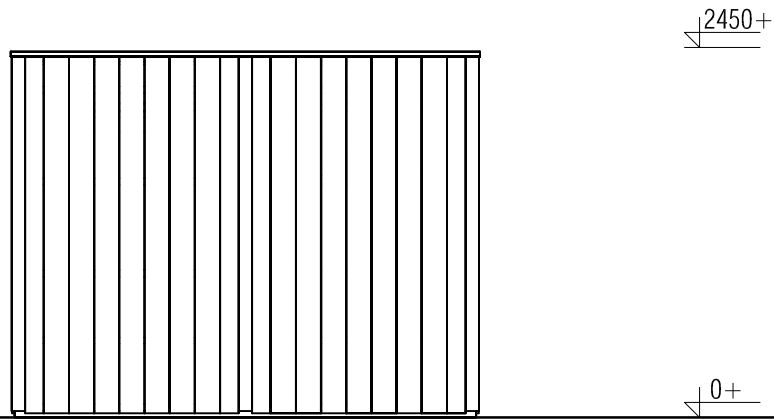

*Vooraanzicht / Front view / Vorderansicht*

*(R) Zijaanzicht / Side view / Seiten ansicht*

*Plattegrond / Plan*

*Modular - Larch wood vertical*

Omschrijving / Description: 300x300cm	Ordernr.: Showmodel 5
Onderdeel / Component: Bouwtekening / Construction drawing	Schaal / Scale: 1:50
Dealer:	
Ref.:	BLAD NR.: BT

**LUGARDE**®

©LUGARDE® Laren Holland  
www.lugarde.com  
sale@lugarde.nl

*Simply the best*

*Achteraanzicht / Rear view / Hinterseite*

*(L) Zijaanzicht / Side view / Seiten ansicht*

*Doorsnede / Section / Durchschnitt 1-1*

*Modular - Larch wood vertical*

Omschrijving / Description: 300x300cm	Ordernr.: Showmodel 5
Onderdeel / Component: Bouwtekening / Construction drawing	Schaal / Scale: 1:50
Dealer:	BLAD NR.: BT
Ref.:	

**LUGARDE**®

## *Modular - Larch wood vertical*

Omschrijving / Description:  
300x300cm  
Onderdeel / Component:  
Bouwtekening / Construction drawing  
Dealer:

Ref.:

Ordernr.:  
Showmodel 5  
Schaal / Scale:  
1:50

BLAD NR.:  
BT