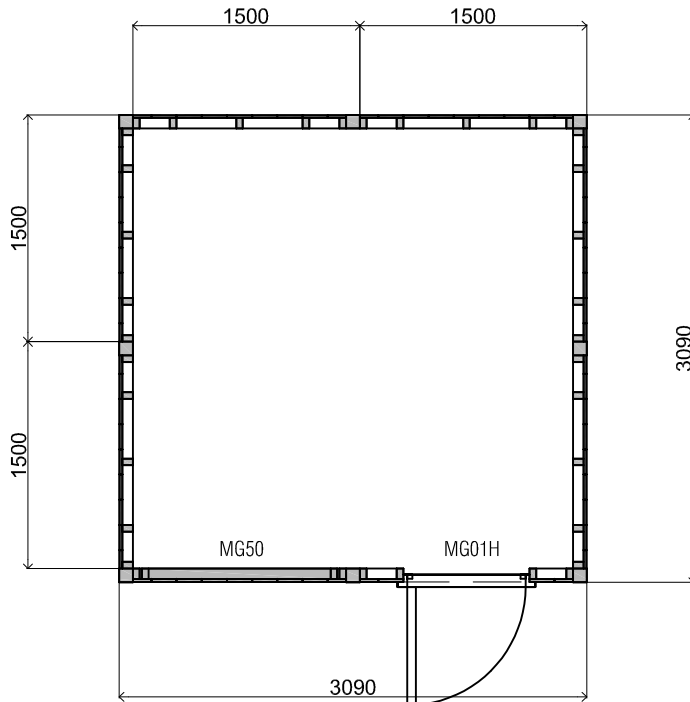

*Vooraanzicht / Front view / Vorderansicht*

*(R) Zijaanzicht / Side view / Seiten ansicht*

*Plattegrond / Plan*

*Modular - Larch wood vertical*

Omschrijving / Description: 300x300cm	Ordernr.: Showmodel 5
Onderdeel / Component: Bouwtekening / Construction drawing	Schaal / Scale: 1:50
Dealer:	
Ref.:	BLAD NR.: BT

*Modular - Larch wood vertical*

Omschrijving / Description: 300x300cm	Ordernr.: Showmodel 5
Onderdeel / Component: Bouwtekening / Construction drawing	Schaal / Scale: 1:50
Dealer:	BLAD NR.: BT
Ref.:	

**LUGARDE**®

## *Modular - Larch wood vertical*

Omschrijving / Description:  
300x300cm  
Onderdeel / Component:  
Bouwtekening / Construction drawing  
Dealer:

Ref.:

Ordernr.:  
Showmodel 5  
Schaal / Scale:  
1:50

BLAD NR.:  
BT