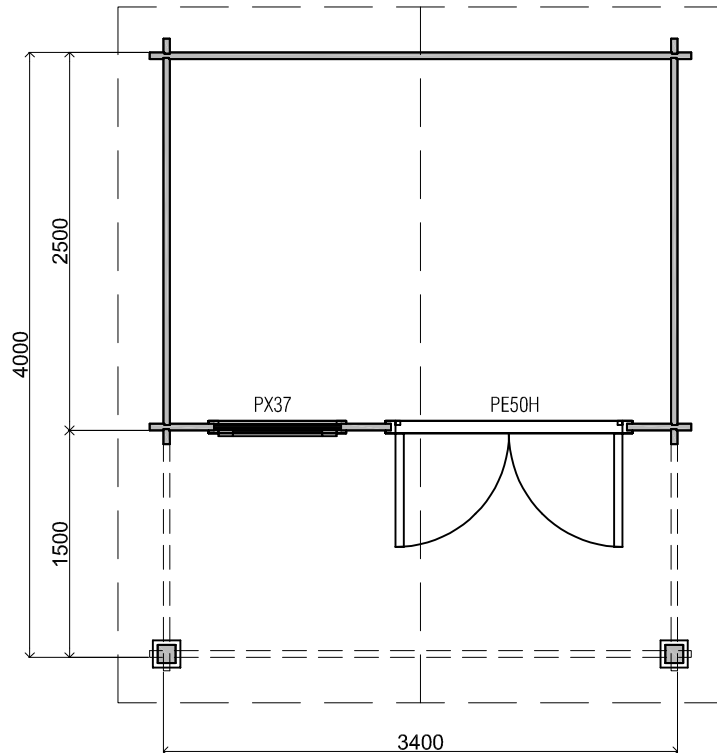

3000+

0+

Vooraanzicht / Front view / Vorderansicht

(R) Zijaanzicht / Side view / Seiten ansicht

Plattegrond / Plan

Blokhut / Log cabin - Maatwerk

Omschrijving / Description:
340 x 250 cm + Luifel 340 x 150 cm / 44 mm

Onderdeel / Component:
Bouwtekening / Construction drawing

Dealer:

Ordernr.:

B50

Schaal / Scale:

1:50

BLAD NR.:

BT