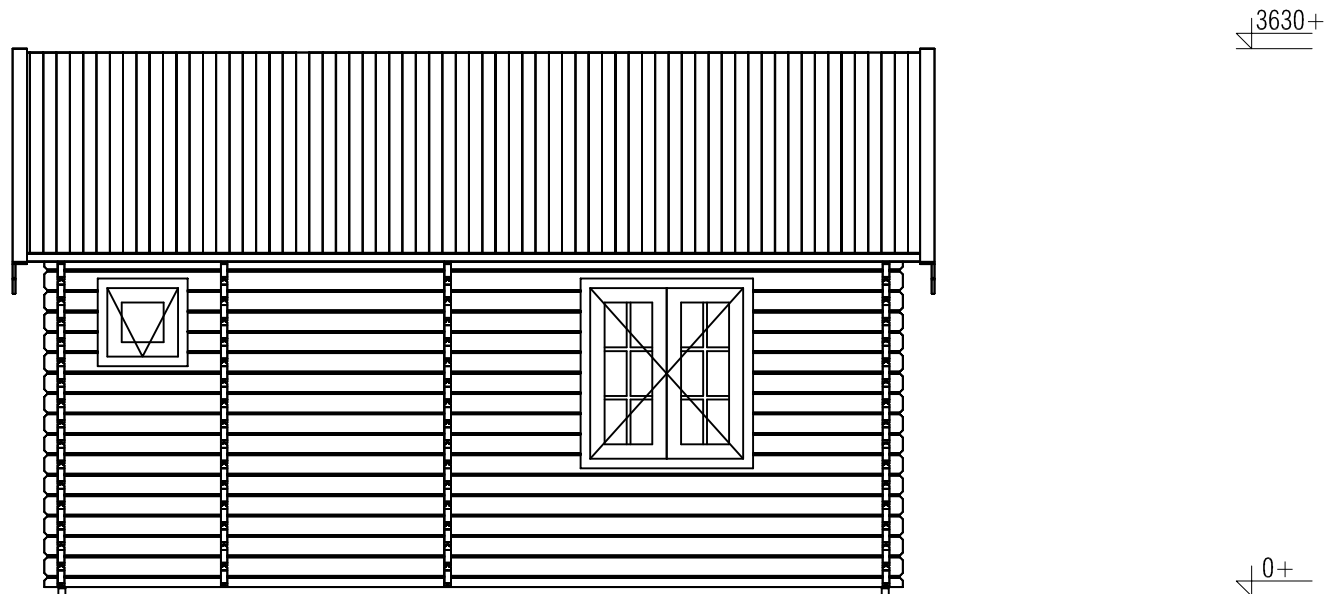

Vooraanzicht / Front view / Vorderansicht

(R) Zijaanzicht / Side view / Seiten ansicht

Plattegrond / Plan

Doorsnede / Section / Durchschnitt 1-1

Blokhut - Log cabin - Maatwerk

Omschrijving / Description:
400 x 550 cm - 44 mm
Onderdeel / Component:
Bouwtekening / Construction drawing
Dealer:

Ordernr.:
B66
Schaal / Scale:
1:50

BLAD NR.:
BT

LUGARDE[®]
©LUGARDE® Laren Holland
www.lugarde.com
sale@lugarde.nl

Simply the best

Achteraanzicht / Rear view / Hinterseite

(L) Zijaanzicht / Side view / Seitenansicht

Blokhut - Log cabin - Maatwerk

Omschrijving / Description:
400 x 550 cm - 44 mm
Onderdeel / Component:
Bouwtekening / Construction drawing
Dealer:
Ref.:

Ordernr.:
B66
Schaal / Scale:
1:50
BLAD NR.:
BT

LUGARDE[®]
©LUGARDE® Laren Holland
www.lugarde.com
sale@lugarde.nl
Simply the best