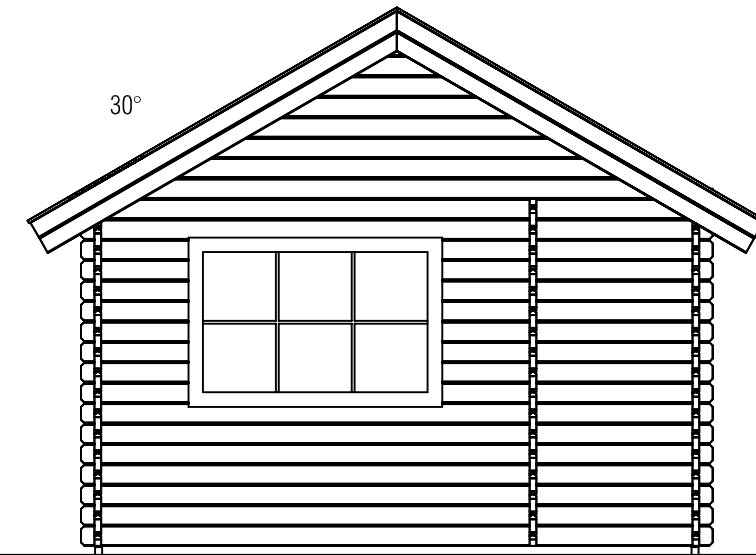

Vooraanzicht / Front view / Vorderansicht

(R) Zijaanzicht / Side view / Seiten ansicht

Plattegrond / Plan

Doorsnede / Section / Durchschnitt 1-1

Blokhut - Log cabin - Maatwerk

Omschrijving / Description:
400 x 550 cm - 44 mm
Onderdeel / Component:
Bouwtekening / Construction drawing
Dealer:

Ordernr.:
B66
Schaal / Scale:
1:50

BLAD NR.:
BT

LUGARDE[®]
©LUGARDE® Laren Holland
www.lugarde.com
sale@lugarde.nl

Simply the best

Achteraanzicht / Rear view / Hinterseite

(L) Zijaanzicht / Side view / Seitenansicht

Blokhut - Log cabin - Maatwerk

Omschrijving / Description:
400 x 550 cm - 44 mm
Onderdeel / Component:
Bouwtekening / Construction drawing
Dealer:
Ref.:

Ordernr.:
B66
Schaal / Scale:
1:50
BLAD NR.:
BT

LUGARDE[®]
©LUGARDE® Laren Holland
www.lugarde.com
sale@lugarde.nl
Simply the best