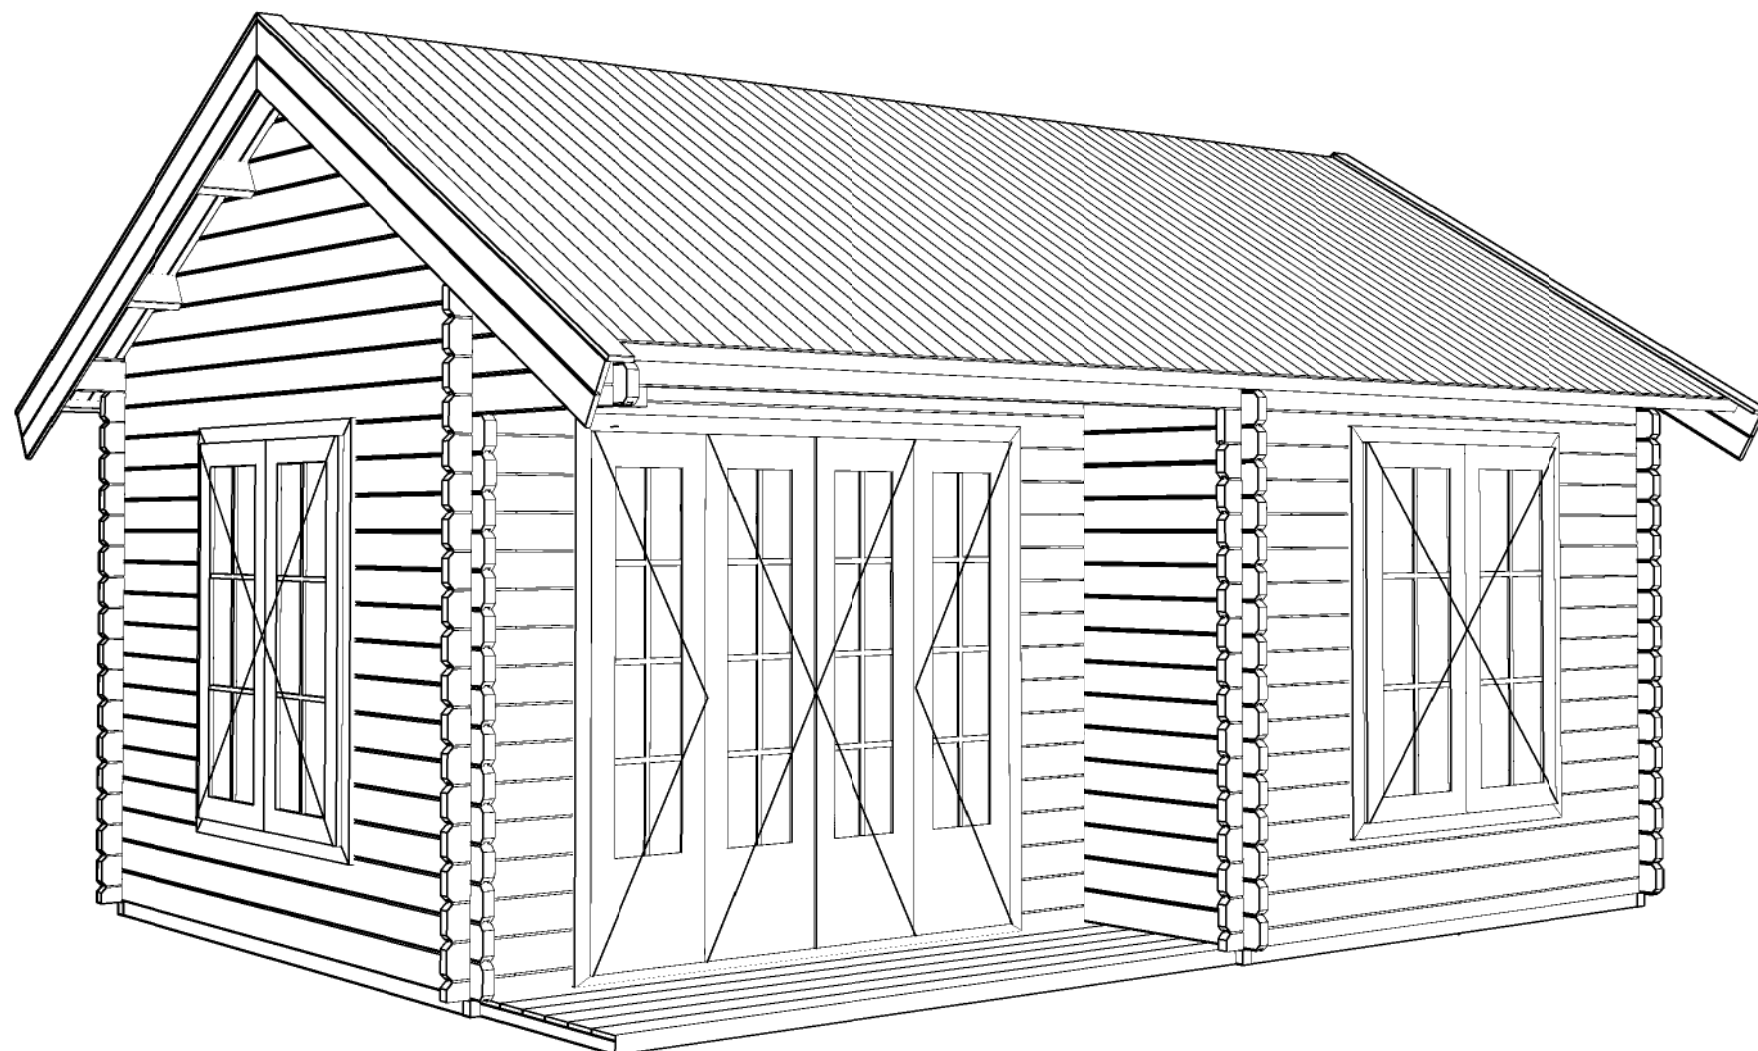

Vooraanzicht / Front view / Vorderansicht

(R) Zijaanzicht / Side view / Seiten ansicht

Plattegrond / Plan

Doorsnede / Section / Durchschnitt 1-1

Blokhut - Log cabin - Maatwerk

Omschrijving / Description:
400 x 550 cm - 44 mm
Onderdeel / Component:
Bouwtekening / Construction drawing
Dealer:

Ordernr.:
B66
Schaal / Scale:
1:50

BLAD NR.:
BT

LUGARDE[®]
©LUGARDE® Laren Holland
www.lugarde.com
sale@lugarde.nl

Simply the best

Achteraanzicht / Rear view / Hinterseite

(L) Zijaanzicht / Side view / Seitenansicht

Blokhut - Log cabin - Maatwerk

Omschrijving / Description:
400 x 550 cm - 44 mm
Onderdeel / Component:
Bouwtekening / Construction drawing
Dealer:
Ref.:

Ordernr.:
B66
Schaal / Scale:
1:50
BLAD NR.:
BT

LUGARDE[®]
©LUGARDE® Laren Holland
www.lugarde.com
sale@lugarde.nl
Simply the best