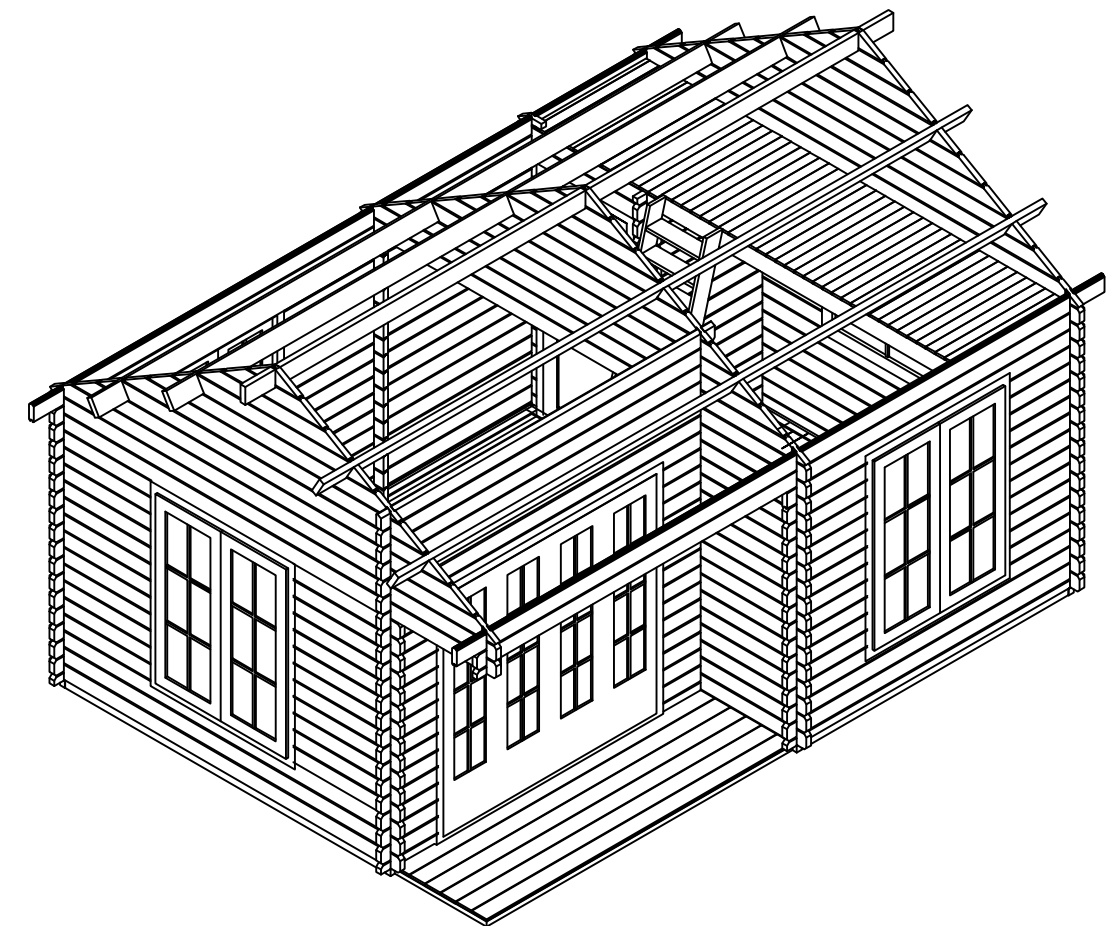

Vooraanzicht / Front view / Vorderansicht

(R) Zijaanzicht / Side view / Seiten ansicht

Plattegrond / Plan

Doorsnede / Section / Durchschnitt 1-1

Blokhut - Log cabin - Maatwerk

Omschrijving / Description:
400 x 550 cm - 44 mm
Onderdeel / Component:
Bouwtekening / Construction drawing
Dealer:

Ordernr.:
B66
Schaal / Scale:
1:50

BLAD NR.:
BT

LUGARDE[®]
©LUGARDE® Laren Holland
www.lugarde.com
sale@lugarde.nl

Simply the best

Achteraanzicht / Rear view / Hinterseite

(L) Zijaanzicht / Side view / Seitenansicht

Blokhut - Log cabin - Maatwerk

Omschrijving / Description:
400 x 550 cm - 44 mm
Onderdeel / Component:
Bouwtekening / Construction drawing
Dealer:
Ref.:

Ordernr.:
B66
Schaal / Scale:
1:50
BLAD NR.:
BT

LUGARDE[®]
©LUGARDE® Laren Holland
www.lugarde.com
sale@lugarde.nl
Simply the best