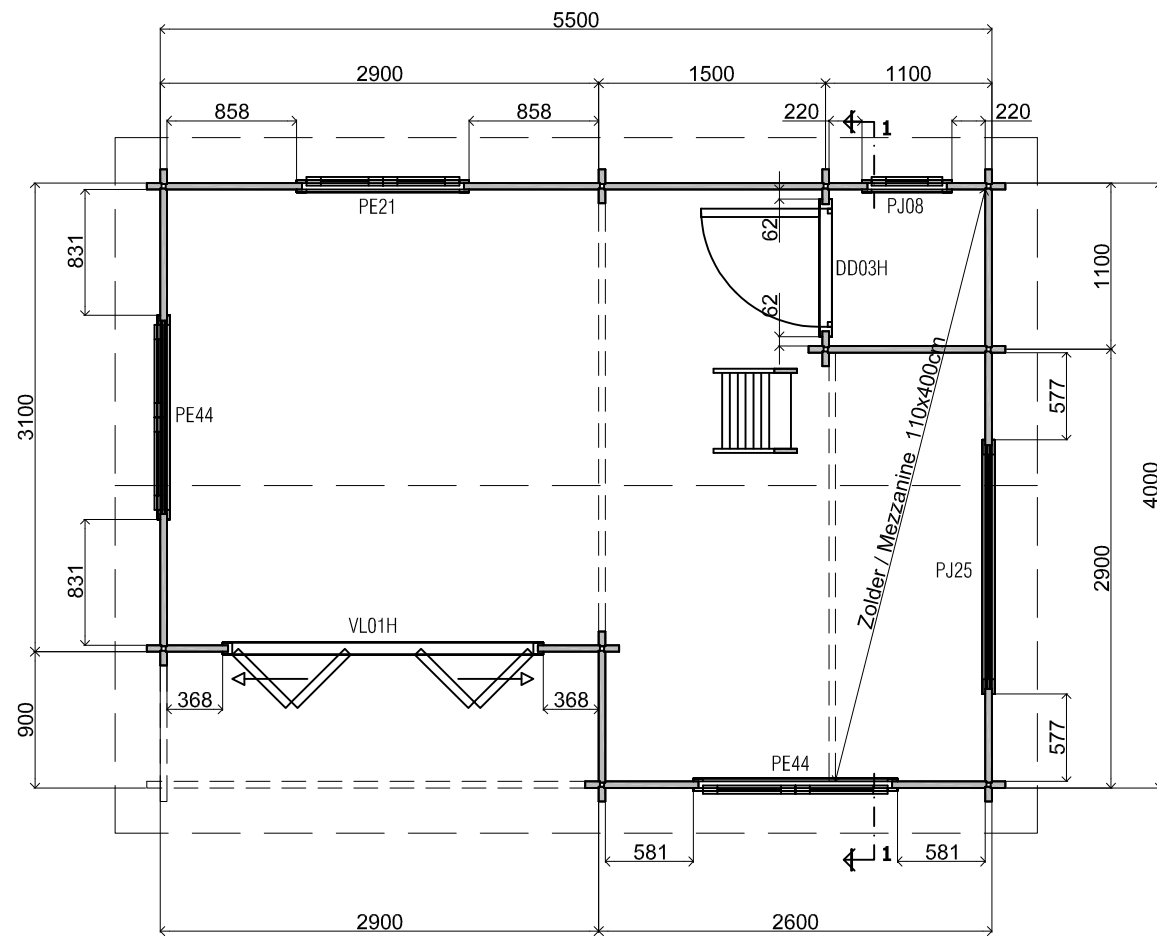

Vooraanzicht / Front view / Vorderansicht

(R) Zijaanzicht / Side view / Seiten ansicht

Plattegrond / Plan

Doorsnede / Section / Durchschnitt 1-1

Blokhut - Log cabin - Maatwerk

Omschrijving / Description:
400 x 550 cm - 44 mm
Onderdeel / Component:
Bouwtekening / Construction drawing
Dealer:

Ordernr.:
B66
Schaal / Scale:
1:50

BLAD NR.:
BT

LUGARDE[®]
©LUGARDE® Laren Holland
www.lugarde.com
sale@lugarde.nl

Simply the best

Achteraanzicht / Rear view / Hinterseite

(L) Zijaanzicht / Side view / Seitenansicht

Blokhut - Log cabin - Maatwerk

Omschrijving / Description:
400 x 550 cm - 44 mm
Onderdeel / Component:
Bouwtekening / Construction drawing
Dealer:
Ref.:

Ordernr.:
B66
Schaal / Scale:
1:50
BLAD NR.:
BT

LUGARDE[®]
©LUGARDE® Laren Holland
www.lugarde.com
sale@lugarde.nl
Simply the best