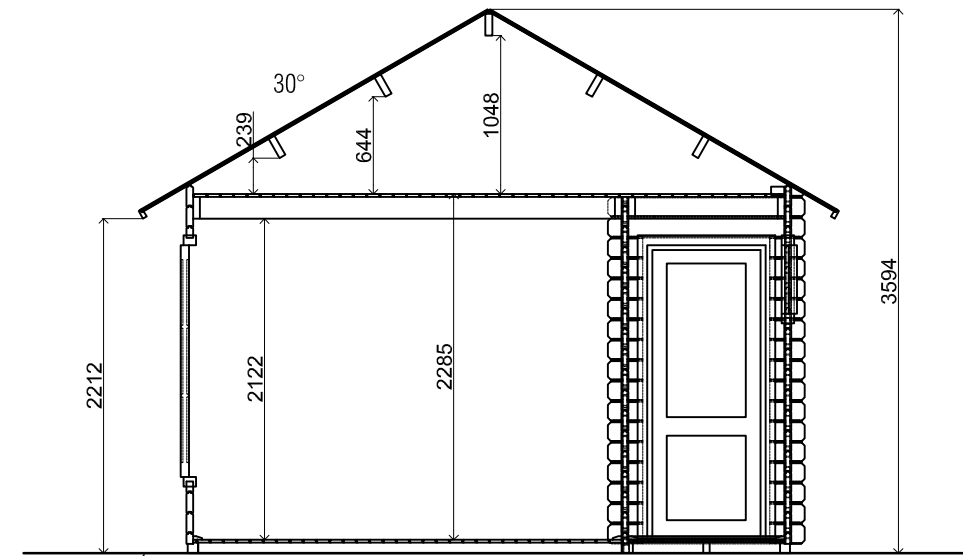

Vooraanzicht / Front view / Vorderansicht

(R) Zijaanzicht / Side view / Seiten ansicht

Plattegrond / Plan

Doorsnede / Section / Durchschnitt 1-1

Blokhut - Log cabin - Maatwerk

Omschrijving / Description:
400 x 550 cm - 44 mm
Onderdeel / Component:
Bouwtekening / Construction drawing
Dealer:

Ordernr.:
B66
Schaal / Scale:
1:50

BLAD NR.:
BT

LUGARDE[®]
©LUGARDE® Laren Holland
www.lugarde.com
sale@lugarde.nl

Simply the best

Achteraanzicht / Rear view / Hinterseite

(L) Zijaanzicht / Side view / Seitenansicht

Blokhut - Log cabin - Maatwerk

Omschrijving / Description:
400 x 550 cm - 44 mm
Onderdeel / Component:
Bouwtekening / Construction drawing
Dealer:
Ref.:

Ordernr.:
B66
Schaal / Scale:
1:50
BLAD NR.:
BT

LUGARDE[®]
©LUGARDE® Laren Holland
www.lugarde.com
sale@lugarde.nl
Simply the best