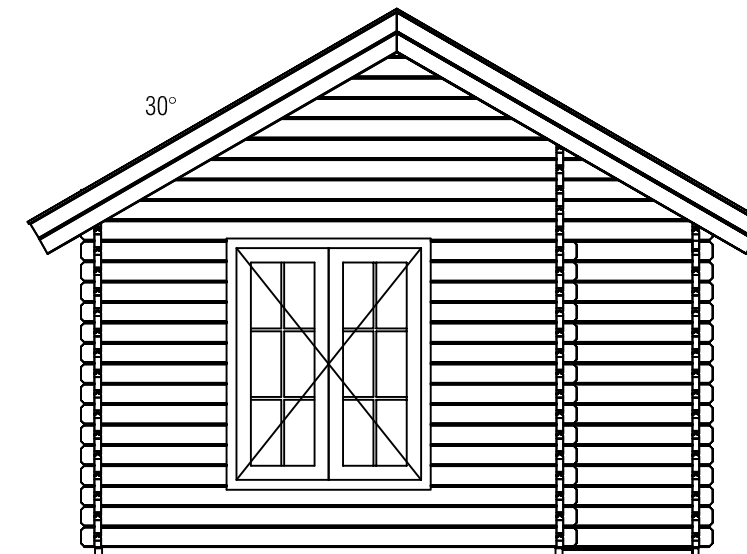

Vooraanzicht / Front view / Vorderansicht

(R) Zijaanzicht / Side view / Seiten ansicht

Plattegrond / Plan

Doorsnede / Section / Durchschnitt 1-1

Blokhut - Log cabin - Maatwerk

Omschrijving / Description:
400 x 550 cm - 44 mm
Onderdeel / Component:
Bouwtekening / Construction drawing
Dealer:

Ordernr.:
B66
Schaal / Scale:
1:50

BLAD NR.:
BT

LUGARDE[®]
©LUGARDE® Laren Holland
www.lugarde.com
sale@lugarde.nl

Simply the best

Achteraanzicht / Rear view / Hinterseite

(L) Zijaanzicht / Side view / Seitenansicht

Blokhut - Log cabin - Maatwerk

Omschrijving / Description:
400 x 550 cm - 44 mm
Onderdeel / Component:
Bouwtekening / Construction drawing
Dealer:
Ref.:

Ordernr.:
B66
Schaal / Scale:
1:50
BLAD NR.:
BT

LUGARDE[®]
©LUGARDE® Laren Holland
www.lugarde.com
sale@lugarde.nl
Simply the best