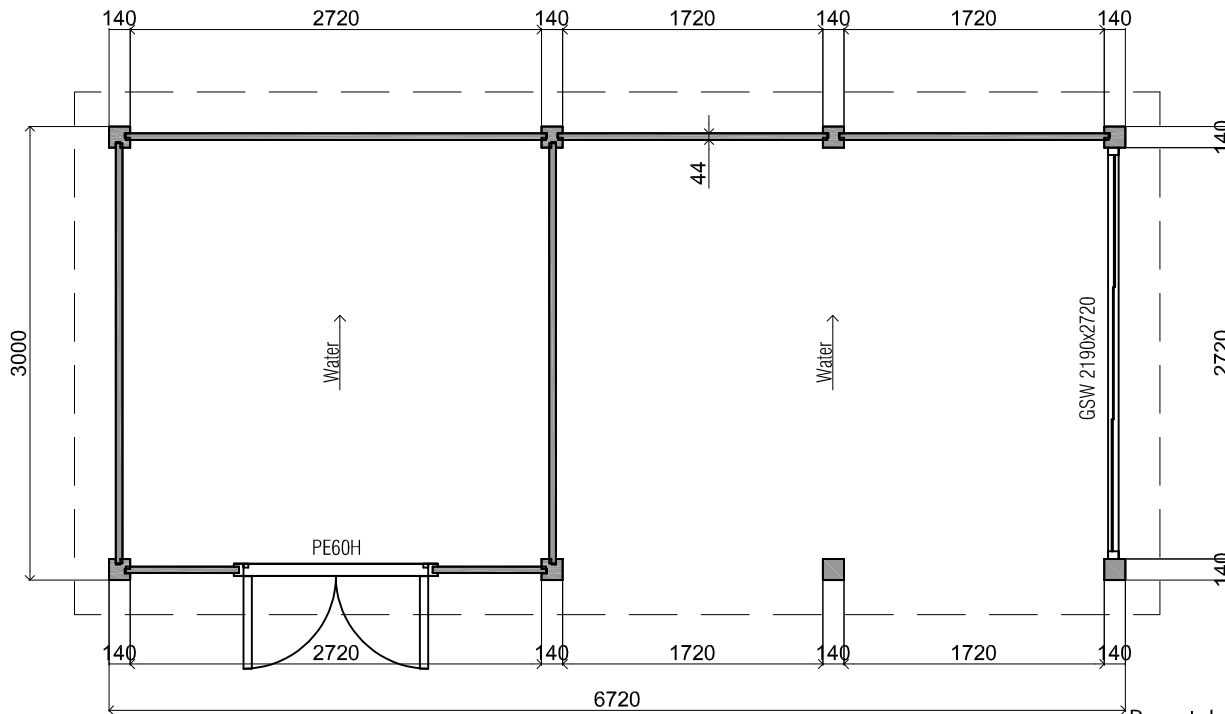

Voor-aanzicht / Front view / Vorderansicht

(R) Zijaanzicht / Side view / Seiten ansicht

Plattegrond / Plan

Bouwtekening / Construction drawing

### PRO-systeem maatwerk

Omschrijving / Description:

300x672cm plattendak

Onderdeel / Component:

Dealer:  
Lugarde

Ref.:

Ordernr.:

PS10

Schaal / Scale:

1:50

BLAD NR.:

BT

**LUGARDE**®

©LUGARDE® Laren Holland  
www.lugarde.com  
sale@lugarde.nl

*Simply the best*

2490+

### *PRO-systeem maatwerk*

Omschrijving / Description:  
300x672cm platdak  
Onderdeel / Component:  
Bouwtekening / Construction drawing  
Dealer:  
Lugarde  
Ref.:

Ordernr.:  
PS10  
Schaal / Scale:  
1:50  
BLAD NR.:  
BT