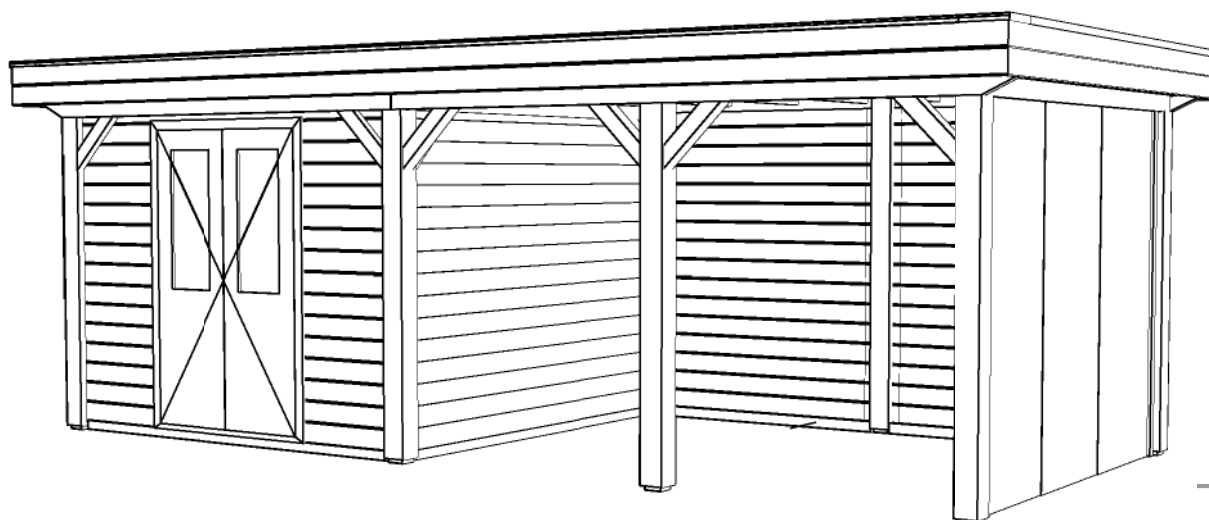

PRO-systeem maatwerk

Omschrijving / Description:
300x672cm platdak
Onderdeel / Component:
Bouwtekening / Construction drawing
Dealer:
Lugarde
Ref.:

Ordernr.:
PS10
Schaal / Scale:
1:50
BLAD NR.:
BT

LUGARDE®

©LUGARDE® Laren Holland
www.lugarde.com
sale@lugarde.nl

Simply the best

D.D.: marts 04, 2020

Formaat: A4 - AS