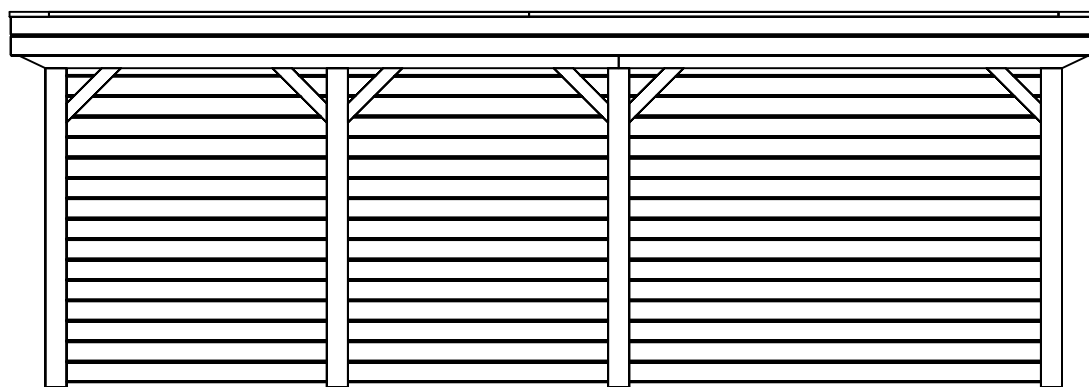

Schaal / Scale:

1:50

BLAD NR.:

BT

**LUGARDE**®

©LUGARDE® Laren Holland  
www.lugarde.com  
sale@lugarde.nl

*Simply the best*

2490+