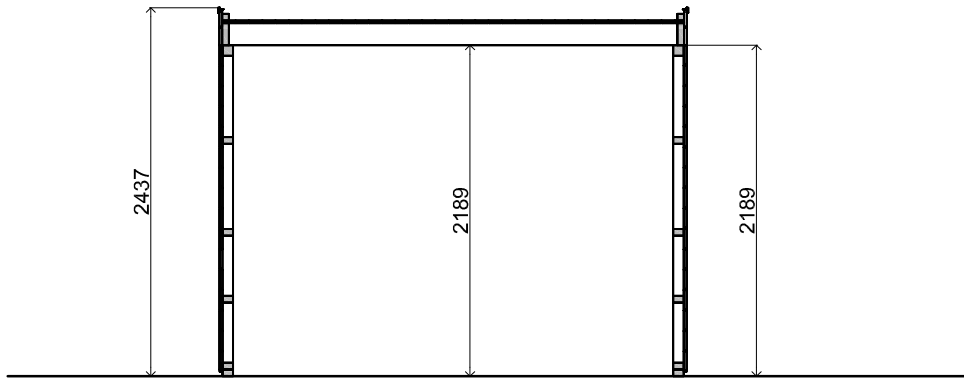

*Vooraanzicht / Front view / Vorderansicht*

*(R) Zijaanzicht / Side view / Seiten ansicht*

*Plattegrond / Plan*

*Modular - Prima style horiz*

Omschrijving / Description: 300x400cm	Ordernr.: Showmodel 13
Onderdeel / Component: Bouwtekening / Construction drawing	Schaal / Scale: 1:50
Dealer:	BLAD NR.: BT
Ref.:	

**LUGARDE**®

©LUGARDE® Laren Holland  
www.lugarde.com  
sale@lugarde.nl

*Simply the best*

*Achteraanzicht / Rear view / Hinterseite*

*(L) Zijaanzicht / Side view / Seiten ansicht*

*Doorsnede / Section / Durchschnitt 1-1*

*Modular - Prima style horiz*

Omschrijving / Description: 300x400cm	Ordernr.: Showmodel 13
Onderdeel / Component: Bouwtekening / Construction drawing	Schaal / Scale: 1:50
Dealer:	BLAD NR.: BT
Ref.:	

**LUGARDE**®

## Modular - Prima style horiz

Omschrijving / Description: 300x400cm	Ordernr.: Showmodel 13	<b>LUGARDE</b> ® ©LUGARDE® Laren Holland www.lugarde.com sale@lugarde.nl <i>Simply the best</i>
Onderdeel / Component: Bouwtekening / Construction drawing	Schaal / Scale: 1:50	
Dealer:	BLAD NR.: BT	
Ref.:		