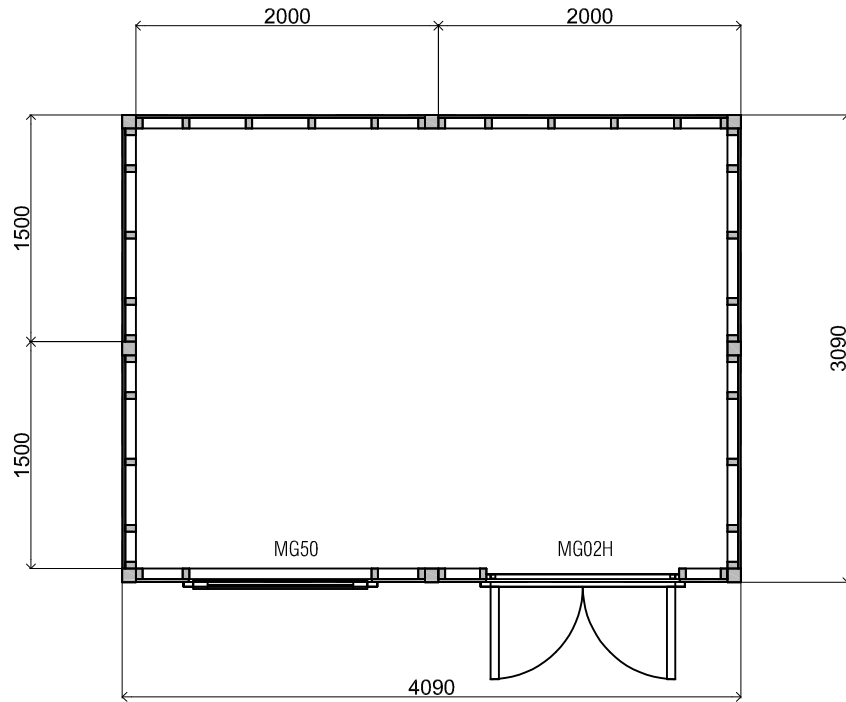

*Vooraanzicht / Front view / Vorderansicht*

*(R) Zijaanzicht / Side view / Seiten ansicht*

*Plattegrond / Plan*

*Modular - Prima style horiz*

Omschrijving / Description: 300x400cm	Ordernr.: Showmodel 13
Onderdeel / Component: Bouwtekening / Construction drawing	Schaal / Scale: 1:50
Dealer:	BLAD NR.: BT
Ref.:	

*Modular - Prima style horiz*

Omschrijving / Description: 300x400cm	Ordernr.: Showmodel 13
Onderdeel / Component: Bouwtekening / Construction drawing	Schaal / Scale: 1:50
Dealer:	BLAD NR.: BT
Ref.:	

**LUGARDE**®

## Modular - Prima style horiz

Omschrijving / Description: 300x400cm	Ordernr.: Showmodel 13	<b>LUGARDE</b> ® ©LUGARDE® Laren Holland www.lugarde.com sale@lugarde.nl <i>Simply the best</i>
Onderdeel / Component: Bouwtekening / Construction drawing	Schaal / Scale: 1:50	
Dealer:	BLAD NR.: BT	
Ref.:		