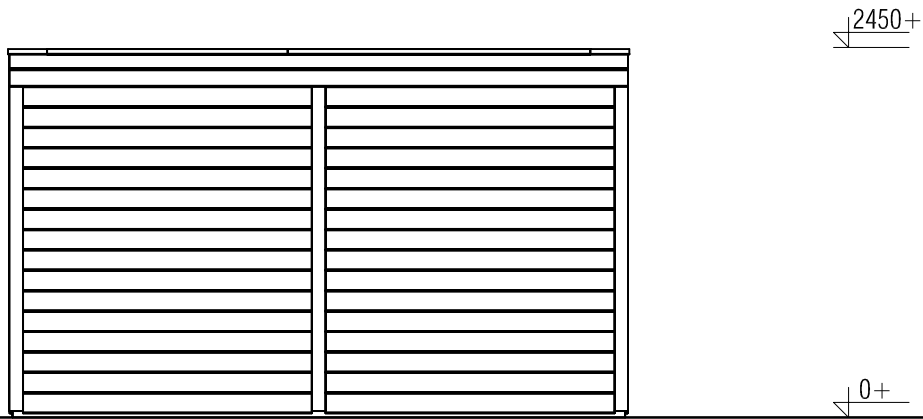

*Vooraanzicht / Front view / Vorderansicht*

*(R) Zijaanzicht / Side view / Seiten ansicht*

*Plattegrond / Plan*

*Modular - Prima style horiz*

Omschrijving / Description: 300x400cm	Ordernr.: Showmodel 13
Onderdeel / Component: Bouwtekening / Construction drawing	Schaal / Scale: 1:50
Dealer:	BLAD NR.: BT
Ref.:	

**LUGARDE**®

©LUGARDE® Laren Holland  
www.lugarde.com  
sale@lugarde.nl

*Simply the best*

*Achteraanzicht / Rear view / Hinterseite*

*(L) Zijaanzicht / Side view / Seiten ansicht*

*Doorsnede / Section / Durchschnitt 1-1*

*Modular - Prima style horiz*

Omschrijving / Description: 300x400cm	Ordernr.: Showmodel 13
Onderdeel / Component: Bouwtekening / Construction drawing	Schaal / Scale: 1:50
Dealer:	BLAD NR.: BT
Ref.:	

**LUGARDE**®

## Modular - Prima style horiz

Omschrijving / Description: 300x400cm	Ordernr.: Showmodel 13	<b>LUGARDE</b> ® ©LUGARDE® Laren Holland www.lugarde.com sale@lugarde.nl <i>Simply the best</i>
Onderdeel / Component: Bouwtekening / Construction drawing	Schaal / Scale: 1:50	
Dealer:	BLAD NR.: BT	
Ref.:		