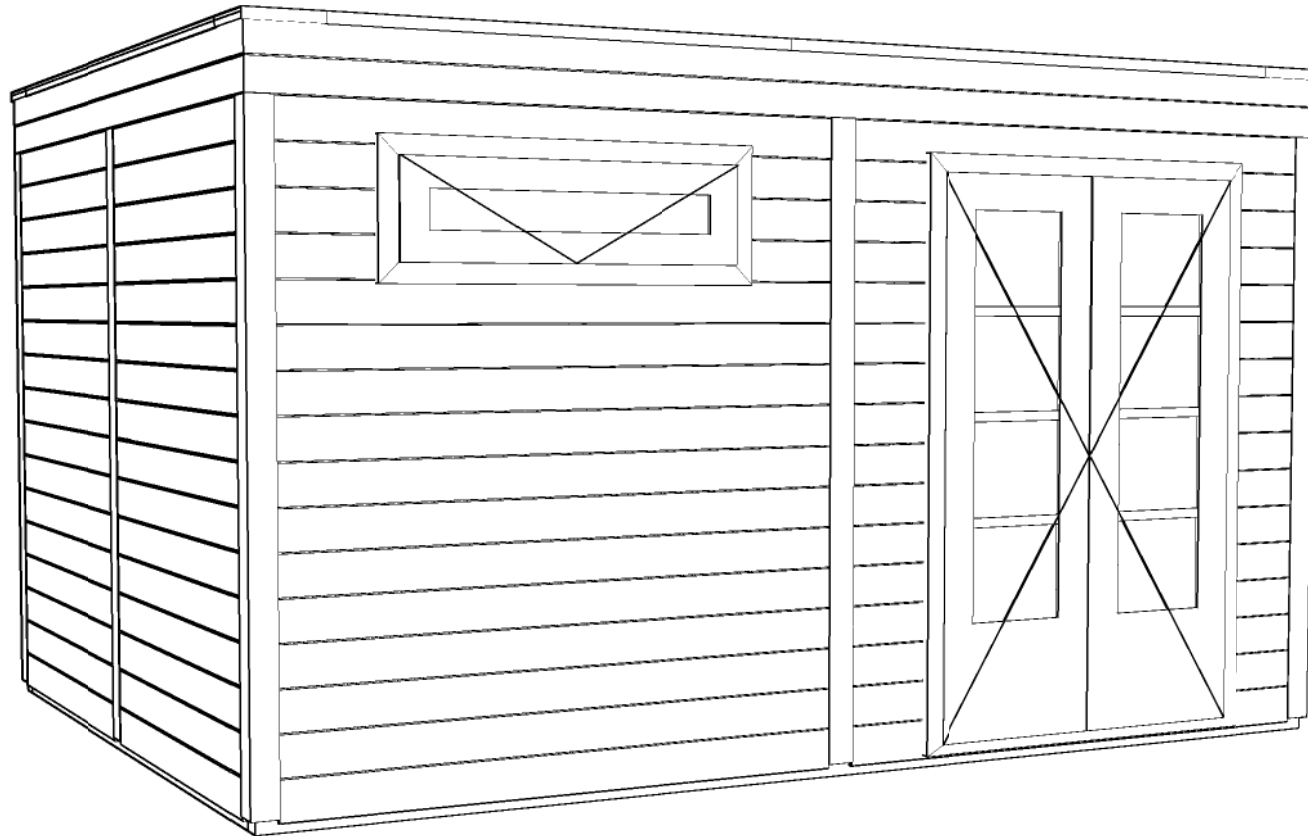

Modular - Prima style horiz

Omschrijving / Description: 300x400cm	Ordernr.: Showmodel 13	LUGARDE® ©LUGARDE® Laren Holland www.lugarde.com sale@lugarde.nl <i>Simply the best</i>
Onderdeel / Component: Bouwtekening / Construction drawing	Schaal / Scale: 1:50	
Dealer:	BLAD NR.: BT	
Ref.: