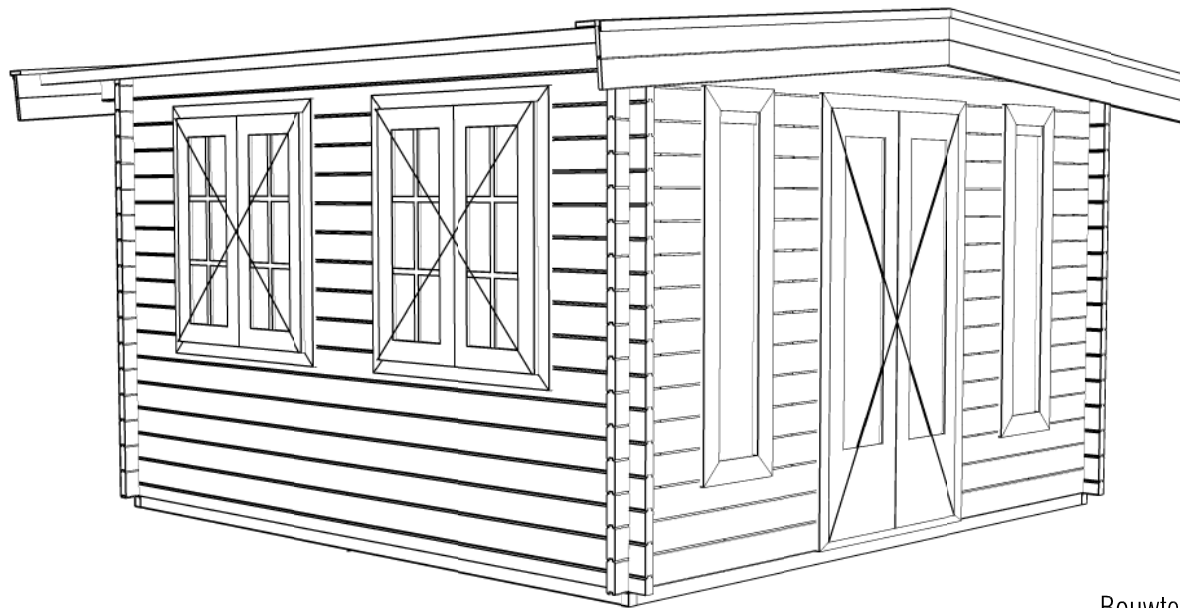

### *Blokhut - Log cabin - York*

Omschrijving / Description: 360 x 360 cm - 44 mm Onderdeel / Component: Bouwtekening / Construction drawing	Ordernr.: B4	 ©LUGARDE® Laren Holland www.lugarde.com sale@lugarde.nl
	Dealer: Dealer	
Ref.: ref	BLAD NR.: BT	<i>Simply the best</i>

## *Blokhut - Log cabin - York*

Omschrijving / Description:  
360 x 360 cm - 44 mm  
Onderdeel / Component:  
Bouwtekening / Construction drawing  
Dealer:  
Dealer  
Ref.:  
ref

Ordernr.:  
B4  
Schaal / Scale:  
1:50  
BLAD NR.:  
BT