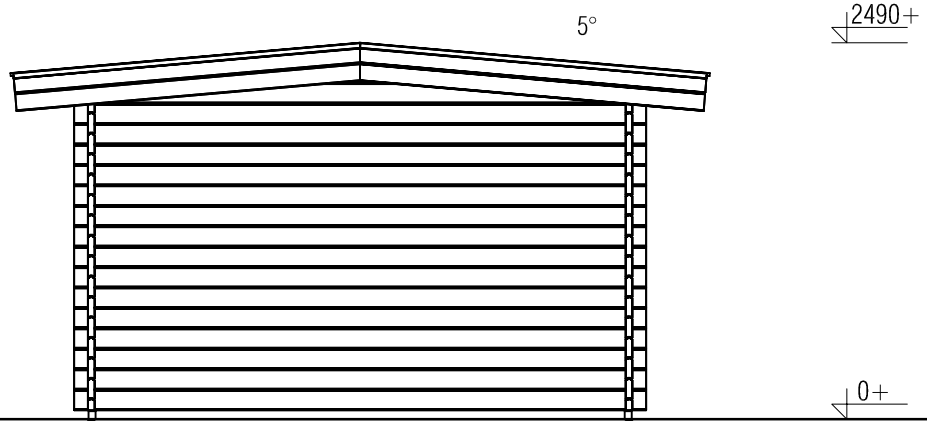

### *Blokhut - Log cabin - York*

Omschrijving / Description: 360 x 360 cm - 44 mm Onderdeel / Component: Bouwtekening / Construction drawing	Ordernr.: B4	 ©LUGARDE® Laren Holland www.lugarde.com sale@lugarde.nl
	Dealer: Dealer	
Ref.: ref	BLAD NR.: BT	<i>Simply the best</i>

## *Blokhut - Log cabin - York*

Omschrijving / Description:  
360 x 360 cm - 44 mm  
Onderdeel / Component:  
Bouwtekening / Construction drawing  
Dealer:  
Dealer  
Ref.:  
ref

Ordernr.:  
B4  
Schaal / Scale:  
1:50  
BLAD NR.:  
BT