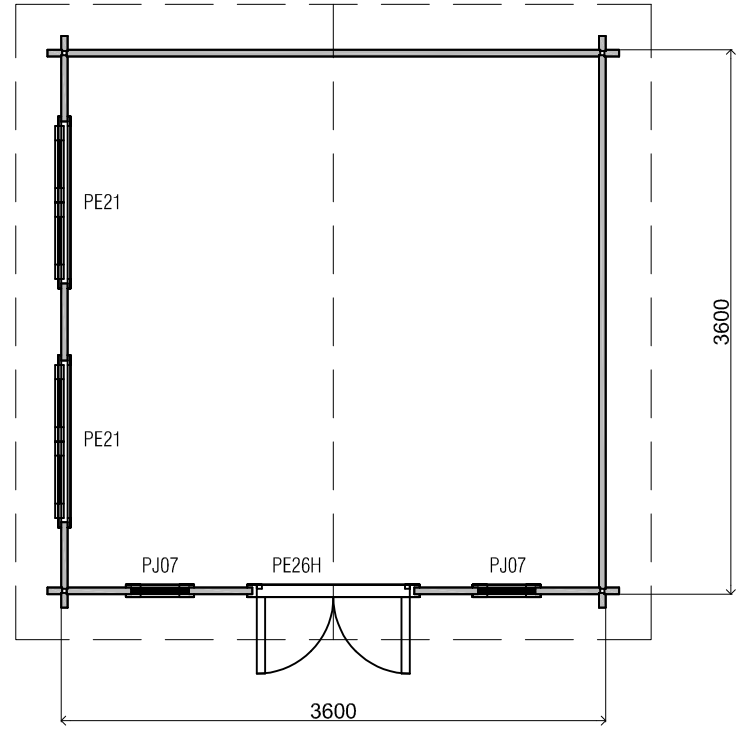

Plattegrond / Plan

Blokhut - Log cabin - York

Omschrijving / Description: 360 x 360 cm - 44 mm Onderdeel / Component: Bouwtekening / Construction drawing	Ordernr.: B4	 ©LUGARDE® Laren Holland www.lugarde.com sale@lugarde.nl	
	Dealer: Dealer		Schaal / Scale: 1:50
Ref.: ref	BLAD NR.: BT	<i>Simply the best</i>