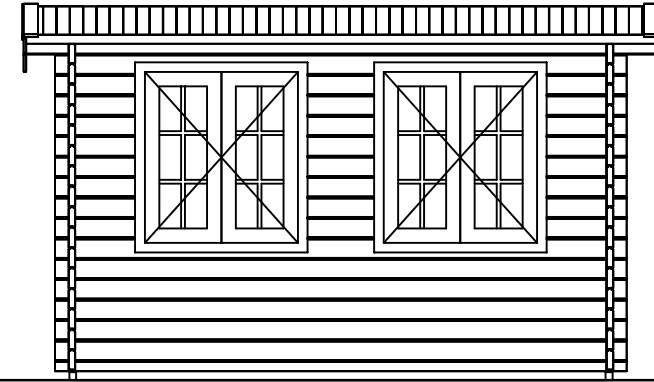

(L) Zijaanzicht / Side view / Seiten ansicht