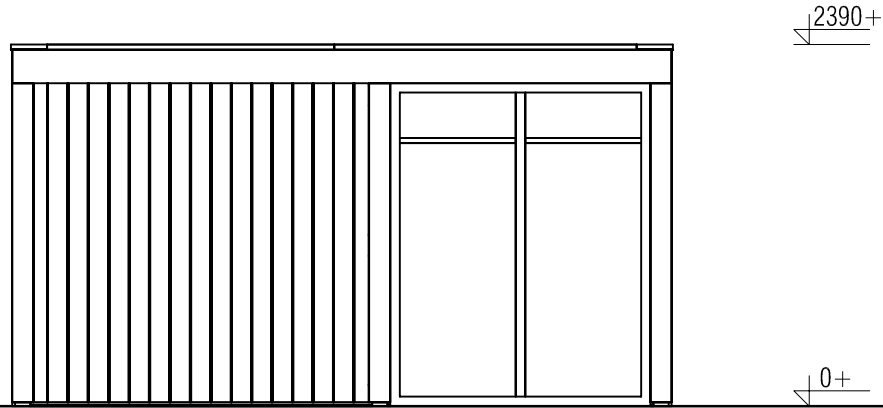

Vooraanzicht / Front view / Vorderansicht