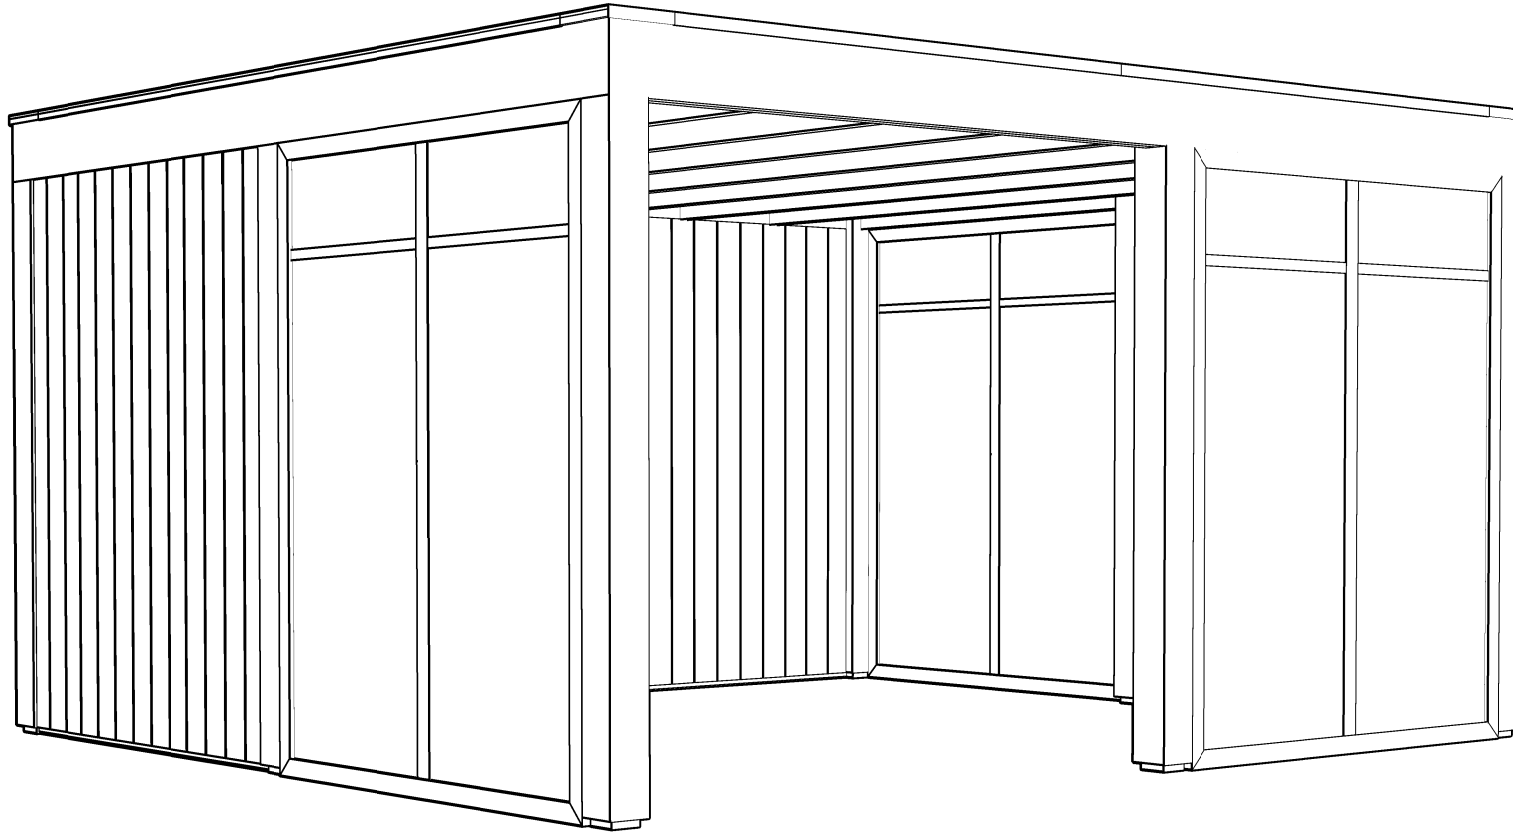

*Plattegrond / Plan*

*Pro-system modern bar*

Omschrijving / Description:  
 386 x 436cm flatroof  
 Onderdeel / Component:  
 Bouwtekening / Construction drawing  
 Dealer:  
 -  
 Ref.:  
 PSML2

Ordernr.:  
 -  
 Schaal / Scale:  
 1:50  
 BLAD NR.:  
 BT

**LUGARDE**®

©LUGARDE® Laren Holland  
 www.lugarde.com  
 sale@lugarde.nl

*Simply the best*

*Achteraanzicht / Rear view / Hinterseite*

*(L) Zijaanzicht / Side view / Seiten ansicht*

*Pro-system modern barch*

Omschrijving / Description:  
 386 x 436cm flatroof  
 Onderdeel / Component:  
 Bouwtekening / Construction drawing  
 Dealer:  
 -  
 Ref.:  
 PSML2

Ordernr.:  
 -  
 Schaal / Scale:  
 1:50  
 BLAD NR.:  
 BT

## Pro-system modern barch

Omschrijving / Description:  
386 x 436cm flatroof  
Onderdeel / Component:  
Bouwtekening / Construction drawing  
Dealer:  
-  
Ref.:  
PSML2

Ordernr.:  
-  
Schaal / Scale:  
1:...