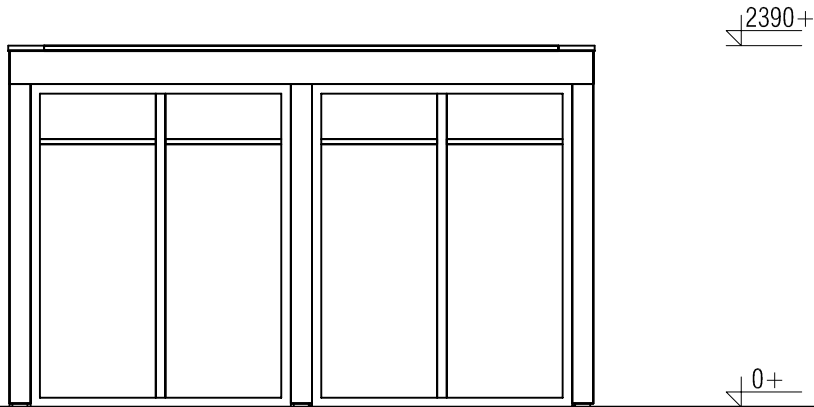

(R) Zijaanzicht / Side view / Seiten ansicht

Pro-system modern bar

Omschrijving / Description:
386 x 436cm flatroof
Onderdeel / Component:
Bouwtekening / Construction drawing
Dealer:
-
Ref.:
PSML2

Ordernr.:
-
Schaal / Scale:
1:50
BLAD NR.:
BT

LUGARDE®

©LUGARDE® Laren Holland
www.lugarde.com
sale@lugarde.nl

Simply the best