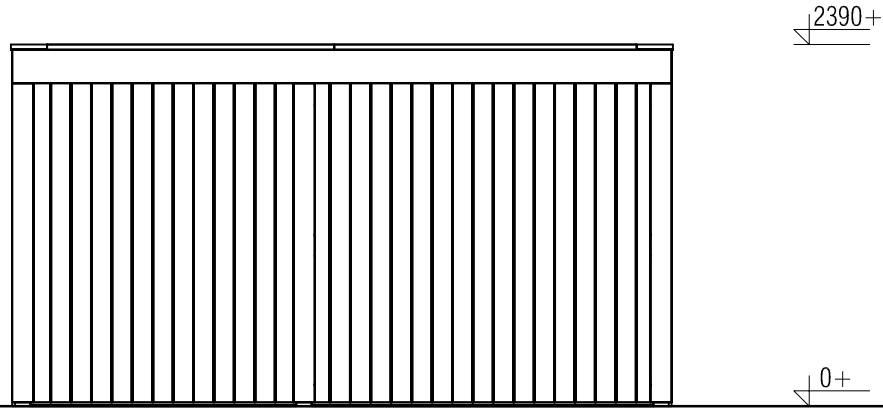

Achteraanzicht / Rear view / Hinterseite