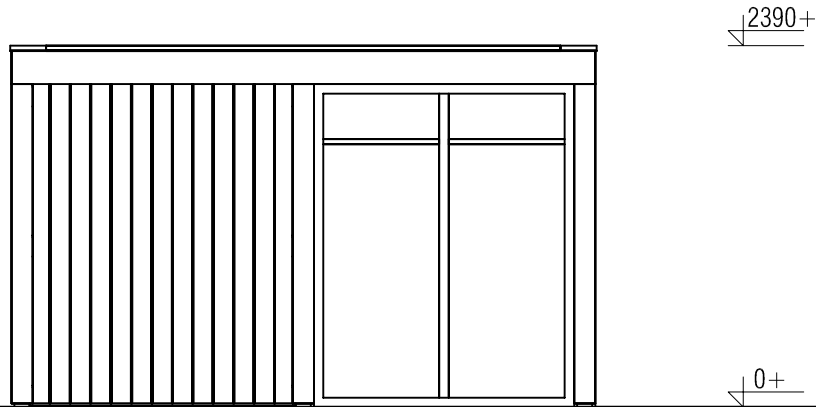

(L) Zijaanzicht / Side view / Seiten ansicht

Pro-system modern barch

Omschrijving / Description:
386 x 436cm flatroof
Onderdeel / Component:
Bouwtekening / Construction drawing
Dealer:
-
Ref.:
PSML2

Ordernr.:
-
Schaal / Scale:
1:50
BLAD NR.:
BT

LUGARDE®

©LUGARDE® Laren Holland
www.lugarde.com
sale@lugarde.nl

Simply the best