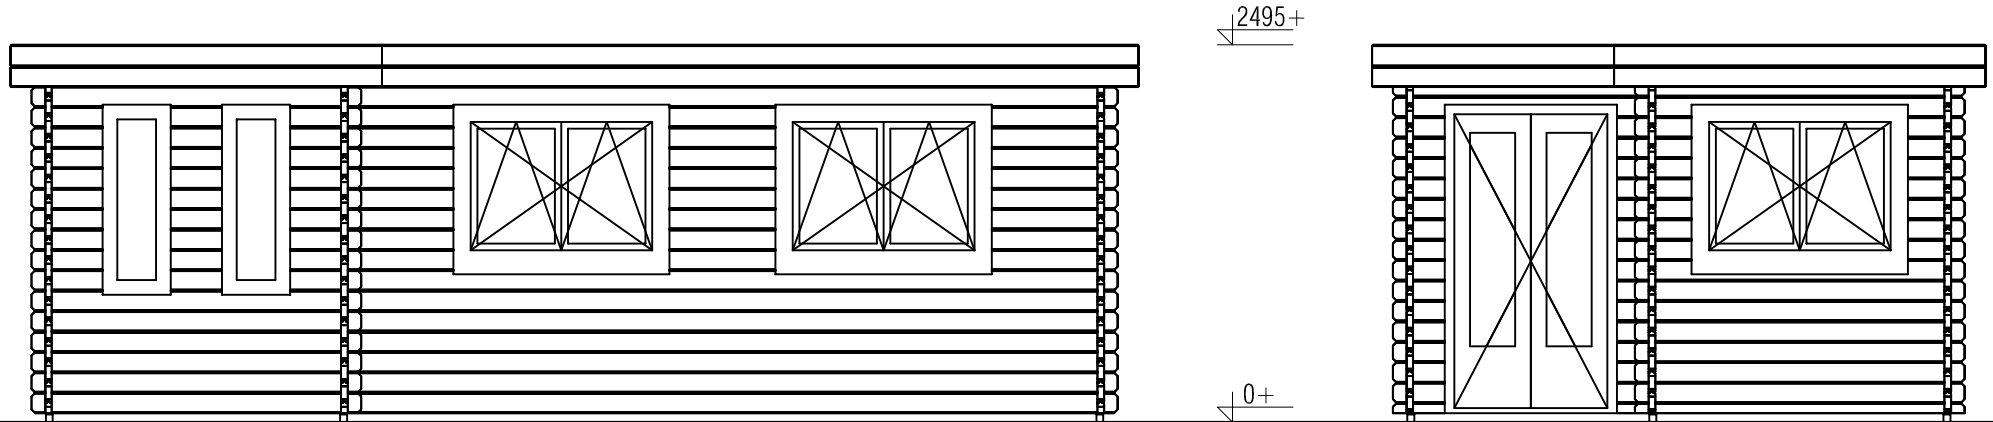

*Plattegrond / Plan*

*Blokhut - Log cabin*

<p>Omschrijving / Description: 360 x 700cm - 44mm</p>	<p>Ordernr.: Order Nr</p>	<p><b>LUGARDE®</b>                  ©LUGARDE® Laren Holland                  www.lugarde.com                  sale@lugarde.nl</p>
<p>Onderdeel / Component: Bouwtekening / Construction drawing</p>	<p>Schaal / Scale: 1:50</p>	
<p>Dealer: Dealer</p>	<p>BLAD NR.: BT</p>	<p><i>Simply the best</i></p>
<p>Ref.: B32</p>		

*Voor-aanzicht / Front view / Vorderansicht*

*(R) Zijaanzicht / Side view / Seiten ansicht*

## *Blokhut - Log cabin*

<p><i>Omschrijving / Description:</i> 360 x 700cm - 44mm <i>Onderdeel / Component:</i> Bouwtekening / Construction drawing</p>	<p><i>Ordernr.:</i> Order Nr <i>Schaal / Scale:</i> 1:50</p>	<p><b>LUGARDE®</b> ©LUGARDE® Laren Holland www.lugarde.com sale@lugarde.nl</p>
<p><i>Dealer:</i> Dealer <i>Ref.:</i> B32</p>	<p><i>BLAD NR.:</i> BT</p>	<p><i>Simply the best</i></p>