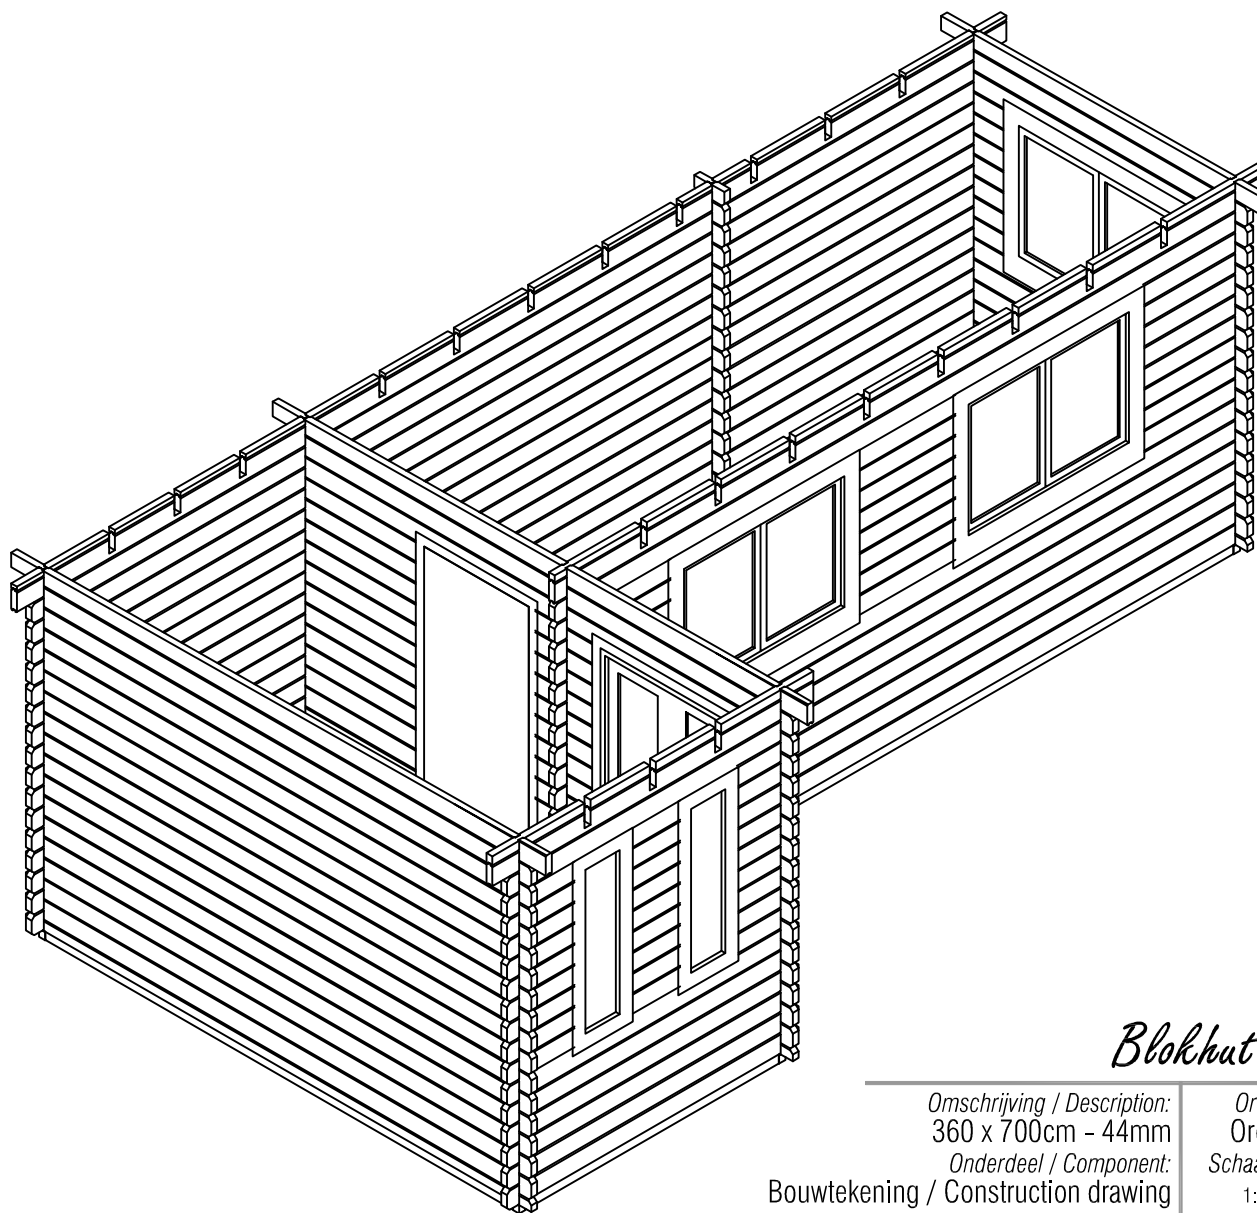

Blokhut - Log cabin

<i>Omschrijving / Description:</i> 360 x 700cm - 44mm	<i>Ordernr.:</i> Order Nr	LUGARDE® ©LUGARDE® Laren Holland www.lugarde.com sale@lugarde.nl
<i>Onderdeel / Component:</i> Bouwtekening / Construction drawing	<i>Schaal / Scale:</i> 1:.....	
<i>Dealer:</i> Dealer	<i>BLAD NR.:</i> BT	<i>Simply the best</i>
<i>Ref.:</i> B32		

D.D.: februāris 27, 2024   Formaat: A4 - ML