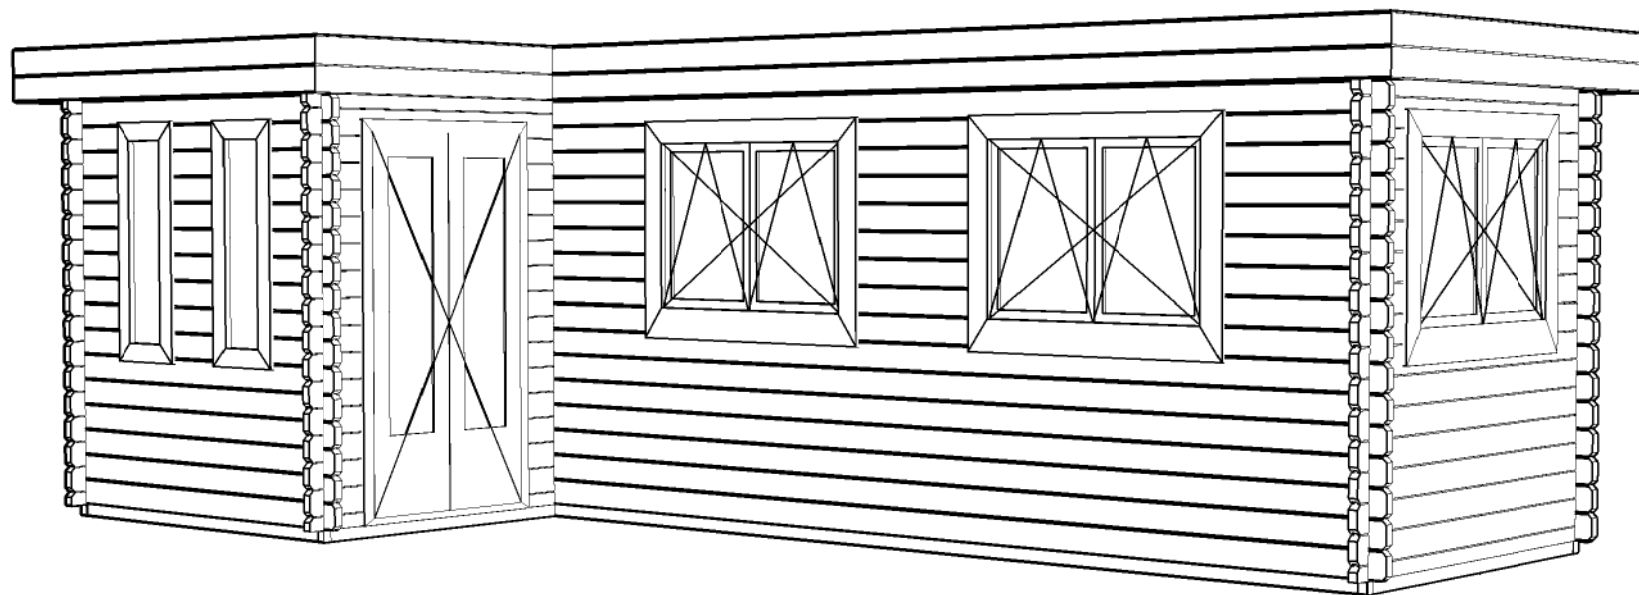

Blokhut - Log cabin

<i>Omschrijving / Description:</i> 360 x 700cm - 44mm	<i>Ordernr.:</i> Order Nr	LUGARDE® ©LUGARDE® Laren Holland www.lugarde.com sale@lugarde.nl
<i>Onderdeel / Component:</i> Bouwtekening / Construction drawing	<i>Schaal / Scale:</i> 1:50	
<i>Dealer:</i> Dealer	<i>BLAD NR.:</i> BT	<i>Simply the best</i>
<i>Ref.:</i> B32		

D.D.: februāris 27, 2024

Formaat: A4 - ML