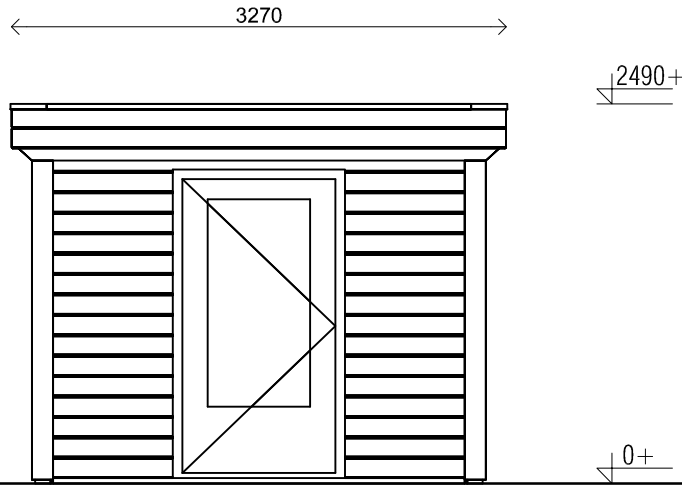

*Plattegrond / Plan*

*Pro-system spruce*

Omschrijving / Description:  
 300 x 300cm 28mm flatroof  
 Onderdeel / Component:  
 Bouwtekening / Construction drawing  
 Dealer:  
 -  
 Ref.:  
 PS84

Ordernr.:  
 -  
 Schaal / Scale:  
 1:50  
 BLAD NR.:  
 BT

**LUGARDE**®

©LUGARDE® Laren Holland  
 www.lugarde.com  
 sale@lugarde.nl

*Simply the best*

*Voor-aanzicht / Front view / Vorderansicht*

*(R) Zijaanzicht / Side view / Seiten ansicht*

*Pro-system spruce*

Omschrijving / Description: 300 x 300cm 28mm flatroof	Ordernr.: -	 ©LUGARDE® Laren Holland www.lugarde.com sale@lugarde.nl
Onderdeel / Component: Bouwtekening / Construction drawing	Schaal / Scale: 1:50	
Dealer: -	BLAD NR.: BT	<i>Simply the best</i>
Ref.: PS84		

*Achteraanzicht / Rear view / Hinterseite*

*(L) Zijaanzicht / Side view / Seiten ansicht*

*Pro-system spruce*

Omschrijving / Description: 300 x 300cm 28mm flatroof	Ordernr.: -	 ©LUGARDE® Laren Holland www.lugarde.com sale@lugarde.nl
Onderdeel / Component: Bouwtekening / Construction drawing	Schaal / Scale: 1:50	
Dealer: -	BLAD NR.: BT	<i>Simply the best</i>
Ref.: PS84		