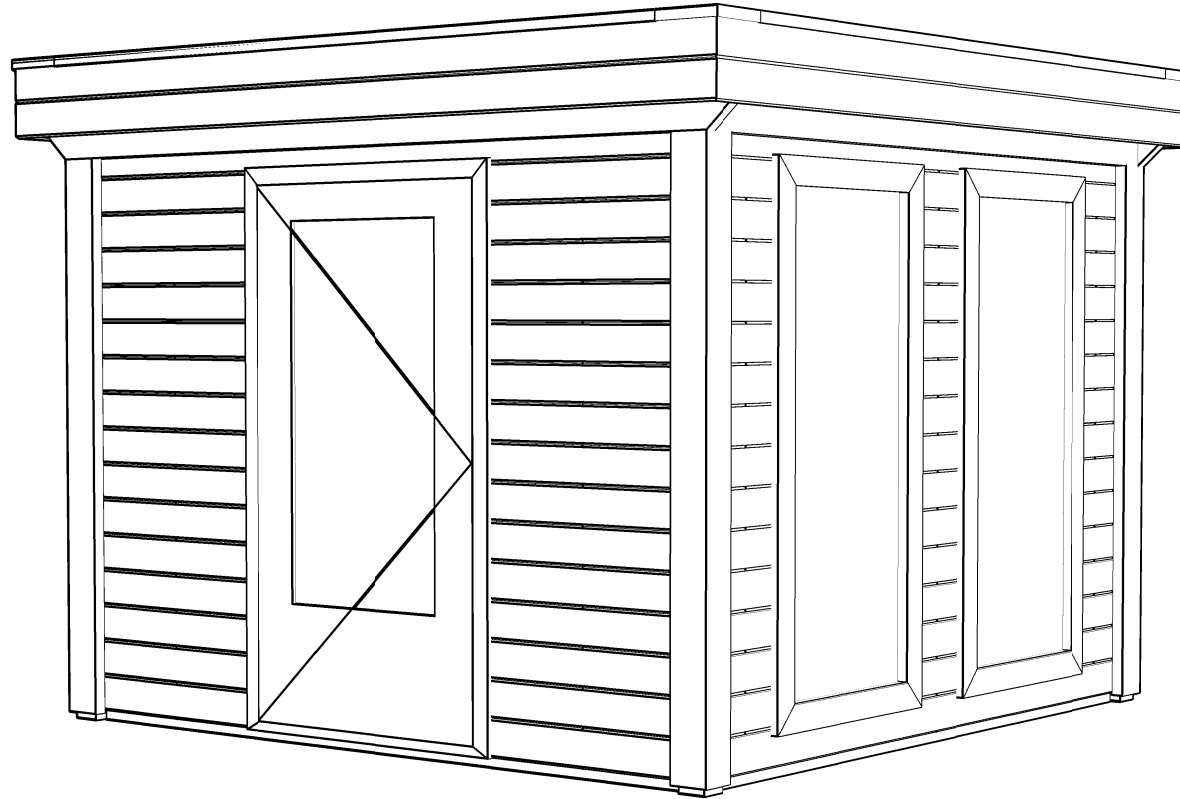

*Plattegrond / Plan*

*Pro-system spruce*

Omschrijving / Description:  
 300 x 300cm 28mm flatroof  
 Onderdeel / Component:  
 Bouwtekening / Construction drawing  
 Dealer:  
 -  
 Ref.:  
 PS84

Ordernr.:  
 -  
 Schaal / Scale:  
 1:50  
 BLAD NR.:  
 BT

**LUGARDE**®

©LUGARDE® Laren Holland  
 www.lugarde.com  
 sale@lugarde.nl

*Simply the best*

*Voor-aanzicht / Front view / Vorderansicht*

*(R) Zijaanzicht / Side view / Seiten ansicht*

*Pro-system spruce*

Omschrijving / Description: 300 x 300cm 28mm flatroof	Ordernr.: -	 ©LUGARDE® Laren Holland www.lugarde.com sale@lugarde.nl
Onderdeel / Component: Bouwtekening / Construction drawing	Schaal / Scale: 1:50	
Dealer: -	BLAD NR.: BT	<i>Simply the best</i>
Ref.: PS84		

*Achteraanzicht / Rear view / Hinterseite*

*(L) Zijaanzicht / Side view / Seiten ansicht*

*Pro-system spruce*

Omschrijving / Description: 300 x 300cm 28mm flatroof	Ordernr.: -	 ©LUGARDE® Laren Holland www.lugarde.com sale@lugarde.nl
Onderdeel / Component: Bouwtekening / Construction drawing	Schaal / Scale: 1:50	
Dealer: -	BLAD NR.: BT	<i>Simply the best</i>
Ref.: PS84		

## Pro-system spruce

Omschrijving / Description: 300 x 300cm 28mm flatroof	Ordernr.: -	<b>LUGARDE</b> ® ©LUGARDE® Laren Holland www.lugarde.com sale@lugarde.nl <i>Simply the best</i>
Onderdeel / Component: Bouwtekening / Construction drawing	Schaal / Scale: 1:...	
Dealer: -	BLAD NR.: BT	
Ref.: PS84		