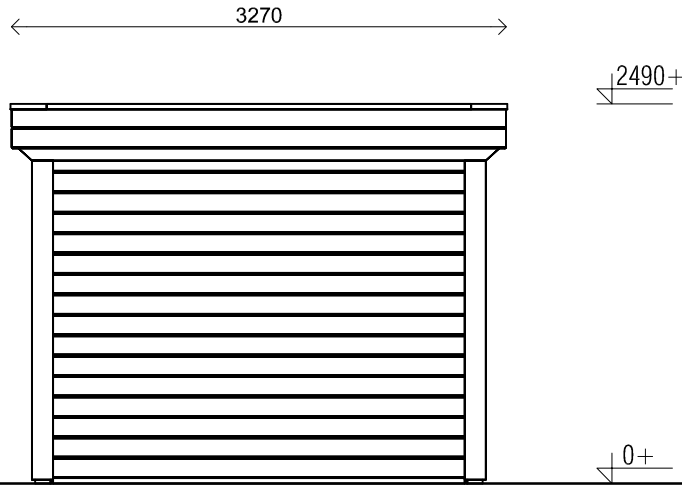

*Plattegrond / Plan*

*Pro-system spruce*

Omschrijving / Description:  
 300 x 300cm 28mm flatroof  
 Onderdeel / Component:  
 Bouwtekening / Construction drawing  
 Dealer:  
 -  
 Ref.:  
 PS84

Ordernr.:  
 -  
 Schaal / Scale:  
 1:50  
 BLAD NR.:  
 BT

**LUGARDE**®

©LUGARDE® Laren Holland  
 www.lugarde.com  
 sale@lugarde.nl

*Simply the best*

*Voor-aanzicht / Front view / Vorderansicht*

*(R) Zijaanzicht / Side view / Seiten ansicht*

*Pro-system spruce*

Omschrijving / Description: 300 x 300cm 28mm flatroof	Ordernr.: -	 ©LUGARDE® Laren Holland www.lugarde.com sale@lugarde.nl
Onderdeel / Component: Bouwtekening / Construction drawing	Schaal / Scale: 1:50	
Dealer: -	BLAD NR.: BT	<i>Simply the best</i>
Ref.: PS84		

*Achteraanzicht / Rear view / Hinterseite*

*(L) Zijaanzicht / Side view / Seiten ansicht*

*Pro-system spruce*

Omschrijving / Description: 300 x 300cm 28mm flatroof	Ordernr.: -	 ©LUGARDE® Laren Holland www.lugarde.com sale@lugarde.nl
Onderdeel / Component: Bouwtekening / Construction drawing	Schaal / Scale: 1:50	
Dealer: -	BLAD NR.: BT	<i>Simply the best</i>
Ref.: PS84		

## Pro-system spruce

Omschrijving / Description: 300 x 300cm 28mm flatroof	Ordernr.: -	<b>LUGARDE</b> ® ©LUGARDE® Laren Holland www.lugarde.com sale@lugarde.nl <i>Simply the best</i>
Onderdeel / Component: Bouwtekening / Construction drawing	Schaal / Scale: 1:...	
Dealer: -	BLAD NR.: BT	
Ref.: PS84		