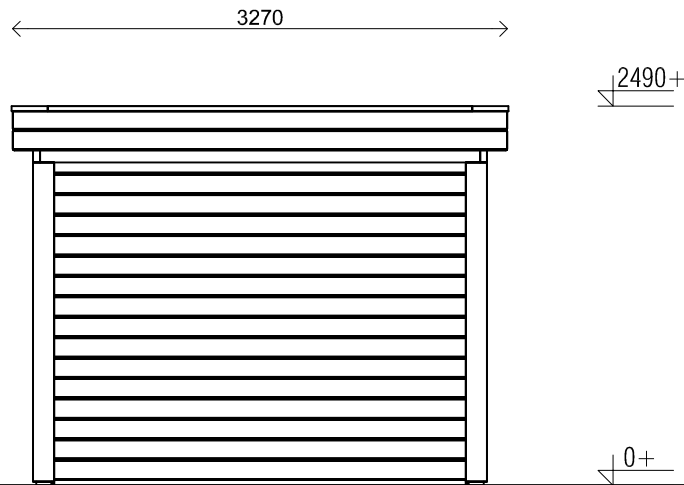

*Plattegrond / Plan*

*Pro-system spruce*

Omschrijving / Description:  
 300 x 300cm 28mm flatroof  
 Onderdeel / Component:  
 Bouwtekening / Construction drawing  
 Dealer:  
 -  
 Ref.:  
 PS84

Ordernr.:  
 -  
 Schaal / Scale:  
 1:50  
 BLAD NR.:  
 BT

**LUGARDE**®

©LUGARDE® Laren Holland  
 www.lugarde.com  
 sale@lugarde.nl

*Simply the best*

*Voor-aanzicht / Front view / Vorderansicht*

*(R) Zijaanzicht / Side view / Seiten ansicht*

*Pro-system spruce*

Omschrijving / Description: 300 x 300cm 28mm flatroof	Ordernr.: -	 ©LUGARDE® Laren Holland www.lugarde.com sale@lugarde.nl
Onderdeel / Component: Bouwtekening / Construction drawing	Schaal / Scale: 1:50	
Dealer: -	BLAD NR.: BT	<i>Simply the best</i>
Ref.: PS84		

*Achteraanzicht / Rear view / Hinterseite*

*(L) Zijaanzicht / Side view / Seiten ansicht*

*Pro-system spruce*

Omschrijving / Description: 300 x 300cm 28mm flatroof	Ordernr.: -	 ©LUGARDE® Laren Holland www.lugarde.com sale@lugarde.nl
Onderdeel / Component: Bouwtekening / Construction drawing	Schaal / Scale: 1:50	
Dealer: -	BLAD NR.: BT	<i>Simply the best</i>
Ref.: PS84		

## Pro-system spruce

Omschrijving / Description: 300 x 300cm 28mm flatroof	Ordernr.: -	<b>LUGARDE</b> ® ©LUGARDE® Laren Holland www.lugarde.com sale@lugarde.nl <i>Simply the best</i>
Onderdeel / Component: Bouwtekening / Construction drawing	Schaal / Scale: 1:...	
Dealer: -	BLAD NR.: BT	
Ref.: PS84		