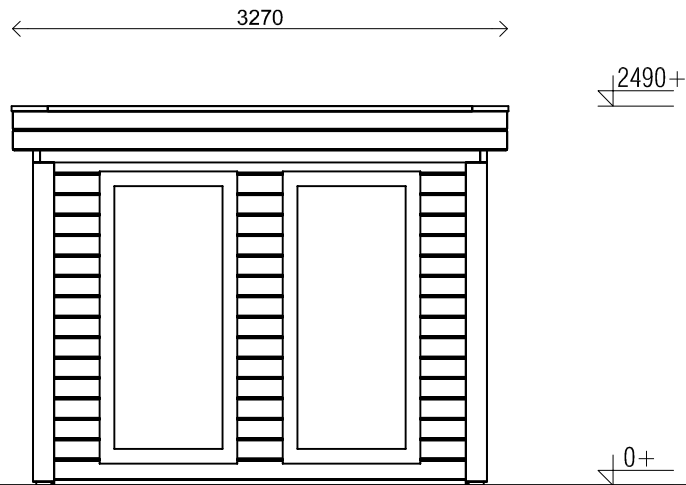

*Plattegrond / Plan*

*Pro-system spruce*

Omschrijving / Description:  
 300 x 300cm 28mm flatroof  
 Onderdeel / Component:  
 Bouwtekening / Construction drawing  
 Dealer:  
 -  
 Ref.:  
 PS84

Ordernr.:  
 -  
 Schaal / Scale:  
 1:50  
 BLAD NR.:  
 BT

**LUGARDE**®

©LUGARDE® Laren Holland  
 www.lugarde.com  
 sale@lugarde.nl

*Simply the best*

*Voor-aanzicht / Front view / Vorderansicht*

*(R) Zijaanzicht / Side view / Seiten ansicht*

*Pro-system spruce*

Omschrijving / Description: 300 x 300cm 28mm flatroof	Ordernr.: -	 ©LUGARDE® Laren Holland www.lugarde.com sale@lugarde.nl
Onderdeel / Component: Bouwtekening / Construction drawing	Schaal / Scale: 1:50	
Dealer: -	BLAD NR.: BT	<i>Simply the best</i>
Ref.: PS84		

*Achteraanzicht / Rear view / Hinterseite*

*(L) Zijaanzicht / Side view / Seiten ansicht*

*Pro-system spruce*

Omschrijving / Description: 300 x 300cm 28mm flatroof	Ordernr.: -	 ©LUGARDE® Laren Holland www.lugarde.com sale@lugarde.nl
Onderdeel / Component: Bouwtekening / Construction drawing	Schaal / Scale: 1:50	
Dealer: -	BLAD NR.: BT	<i>Simply the best</i>
Ref.: PS84		

## Pro-system spruce

Omschrijving / Description: 300 x 300cm 28mm flatroof	Ordernr.: -	<b>LUGARDE</b> ® ©LUGARDE® Laren Holland www.lugarde.com sale@lugarde.nl <i>Simply the best</i>
Onderdeel / Component: Bouwtekening / Construction drawing	Schaal / Scale: 1:...	
Dealer: -	BLAD NR.: BT	
Ref.: PS84		