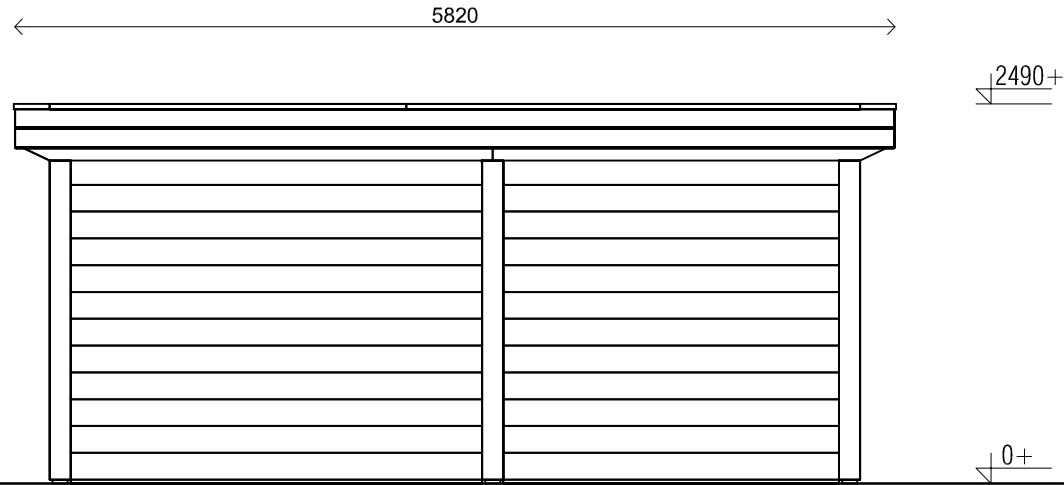

LUGARDE®

©LUGARDE® Laren Holland
 www.lugarde.com
 sale@lugarde.nl

Simply the best

Voor-aanzicht / Front view / Vorderansicht

(R) Zijaanzicht / Side view / Seiten ansicht

Pro-system douglas

Omschrijving / Description:
300 x 536cm sw rabat flatroof

Onderdeel / Component:
Bouwtekening / Construction drawing

Dealer:
-

Ref.:
PSD16

Ordernr.:
-

Schaal / Scale:
1:50

BLAD NR.:
BT

LUGARDE®

©LUGARDE® Laren Holland
www.lugarde.com
sale@lugarde.nl

Simply the best

Achteraanzicht / Rear view / Hinterseite

(L) Zijaanzicht / Side view / Seiten ansicht

Pro-system douglas

Omschrijving / Description:
300 x 536cm sw rabat flatroof
Onderdeel / Component:
Bouwtekening / Construction drawing
Dealer:
-
Ref.:
PSD16

Ordernr.:
-
Schaal / Scale:
1:50
BLAD NR.:
BT

LUGARDE®

©LUGARDE® Laren Holland
www.lugarde.com
sale@lugarde.nl

Simply the best

Pro-system douglas

Omschrijving / Description: 300 x 536cm sw rabat flatroof	Ordernr.: -	LUGARDE ® ©LUGARDE® Laren Holland www.lugarde.com sale@lugarde.nl <i>Simply the best</i>
Onderdeel / Component: Bouwtekening / Construction drawing	Schaal / Scale: 1:...	
Dealer: -	BLAD NR.: BT	
Ref.: PSD16		