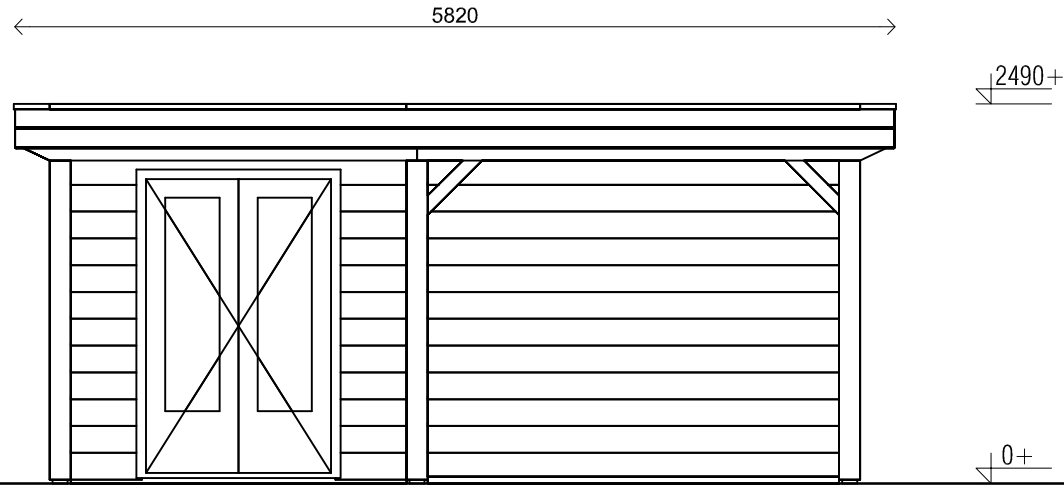

Plattegrond / Plan

Pro-system douglas

Omschrijving / Description:
300 x 536cm sw rabat flatroof
 Onderdeel / Component:
Bouwtekening / Construction drawing
 Dealer:
-
 Ref.:
PSD16

Ordernr.:
-
 Schaal / Scale:
1:50
 BLAD NR.:
BT

LUGARDE®

©LUGARDE® Laren Holland
 www.lugarde.com
 sale@lugarde.nl

Simply the best

Voor-aanzicht / Front view / Vorderansicht

(R) Zijaanzicht / Side view / Seiten ansicht

Pro-system douglas

Omschrijving / Description:
300 x 536cm sw rabat flatroof

Simply the best

Achteraanzicht / Rear view / Hinterseite

(L) Zijaanzicht / Side view / Seiten ansicht

Pro-system douglas

Omschrijving / Description:
300 x 536cm sw rabat flatroof
Onderdeel / Component:
Bouwtekening / Construction drawing
Dealer:
-
Ref.:
PSD16

Ordernr.:
-
Schaal / Scale:
1:50
BLAD NR.:
BT

LUGARDE®

©LUGARDE® Laren Holland
www.lugarde.com
sale@lugarde.nl

Simply the best

Pro-system douglas

Omschrijving / Description: 300 x 536cm sw rabat flatroof	Ordernr.: -	LUGARDE ® ©LUGARDE® Laren Holland www.lugarde.com sale@lugarde.nl <i>Simply the best</i>
Onderdeel / Component: Bouwtekening / Construction drawing	Schaal / Scale: 1:...	
Dealer: -	BLAD NR.: BT	
Ref.: PSD16		