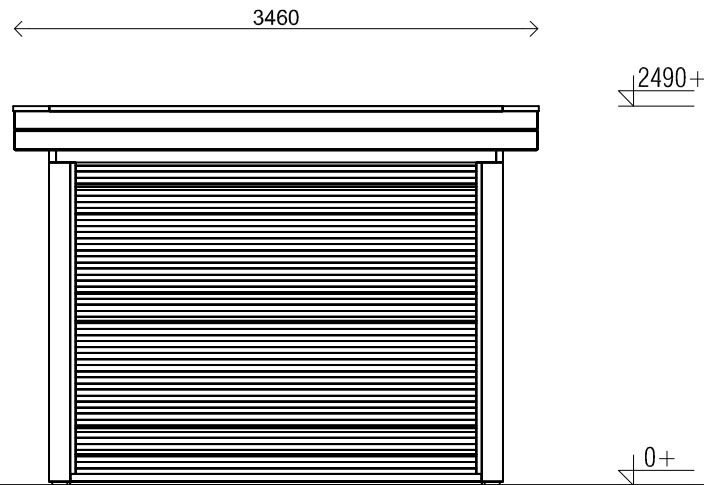

Plattegrond / Plan

Pro-system douglas

Omschrijving / Description:
300 x 536cm sw rabat flatroof
 Onderdeel / Component:
Bouwtekening / Construction drawing
 Dealer:
-
 Ref.:
PSD16

Ordernr.:
-
 Schaal / Scale:
1:50
 BLAD NR.:
BT

LUGARDE®

©LUGARDE® Laren Holland
 www.lugarde.com
 sale@lugarde.nl

Simply the best

Voor-aanzicht / Front view / Vorderansicht

(R) Zijaanzicht / Side view / Seiten ansicht

Pro-system douglas

Omschrijving / Description:
300 x 536cm sw rabat flatroof

Simply the best

Achteraanzicht / Rear view / Hinterseite

(L) Zijaanzicht / Side view / Seiten ansicht

Pro-system douglas

Omschrijving / Description:
300 x 536cm sw rabat flatroof
Onderdeel / Component:
Bouwtekening / Construction drawing
Dealer:
-
Ref.:
PSD16

Ordernr.:
-
Schaal / Scale:
1:50
BLAD NR.:
BT

LUGARDE®

©LUGARDE® Laren Holland
www.lugarde.com
sale@lugarde.nl

Simply the best

Pro-system douglas

Omschrijving / Description: 300 x 536cm sw rabat flatroof	Ordernr.: -	LUGARDE ® ©LUGARDE® Laren Holland www.lugarde.com sale@lugarde.nl <i>Simply the best</i>
Onderdeel / Component: Bouwtekening / Construction drawing	Schaal / Scale: 1:...	
Dealer: -	BLAD NR.: BT	
Ref.: PSD16		