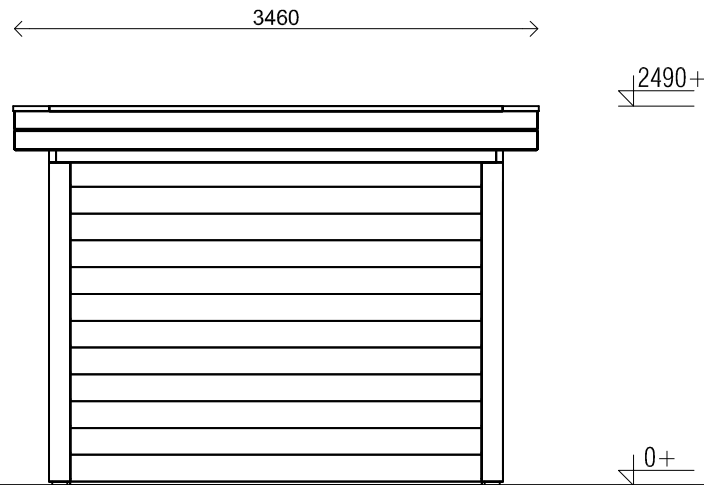

LUGARDE®

©LUGARDE® Laren Holland
 www.lugarde.com
 sale@lugarde.nl

Simply the best

Voor-aanzicht / Front view / Vorderansicht

(R) Zijaanzicht / Side view / Seiten ansicht

Pro-system douglas

Omschrijving / Description:
300 x 536cm sw rabat flatroof

Onderdeel / Component:
Bouwtekening / Construction drawing

Dealer:
-

Ref.:
PSD16

Ordernr.:
-

Schaal / Scale:
1:50

BLAD NR.:
BT

LUGARDE®

©LUGARDE® Laren Holland
www.lugarde.com
sale@lugarde.nl

Simply the best

Achteraanzicht / Rear view / Hinterseite

(L) Zijaanzicht / Side view / Seiten ansicht

Pro-system douglas

Omschrijving / Description:
300 x 536cm sw rabat flatroof
Onderdeel / Component:
Bouwtekening / Construction drawing
Dealer:
-
Ref.:
PSD16

Ordernr.:
-
Schaal / Scale:
1:50
BLAD NR.:
BT

LUGARDE®

©LUGARDE® Laren Holland
www.lugarde.com
sale@lugarde.nl

Simply the best

Pro-system douglas

Omschrijving / Description: 300 x 536cm sw rabat flatroof	Ordernr.: -	LUGARDE ® ©LUGARDE® Laren Holland www.lugarde.com sale@lugarde.nl <i>Simply the best</i>
Onderdeel / Component: Bouwtekening / Construction drawing	Schaal / Scale: 1:...	
Dealer: -	BLAD NR.: BT	
Ref.: PSD16		