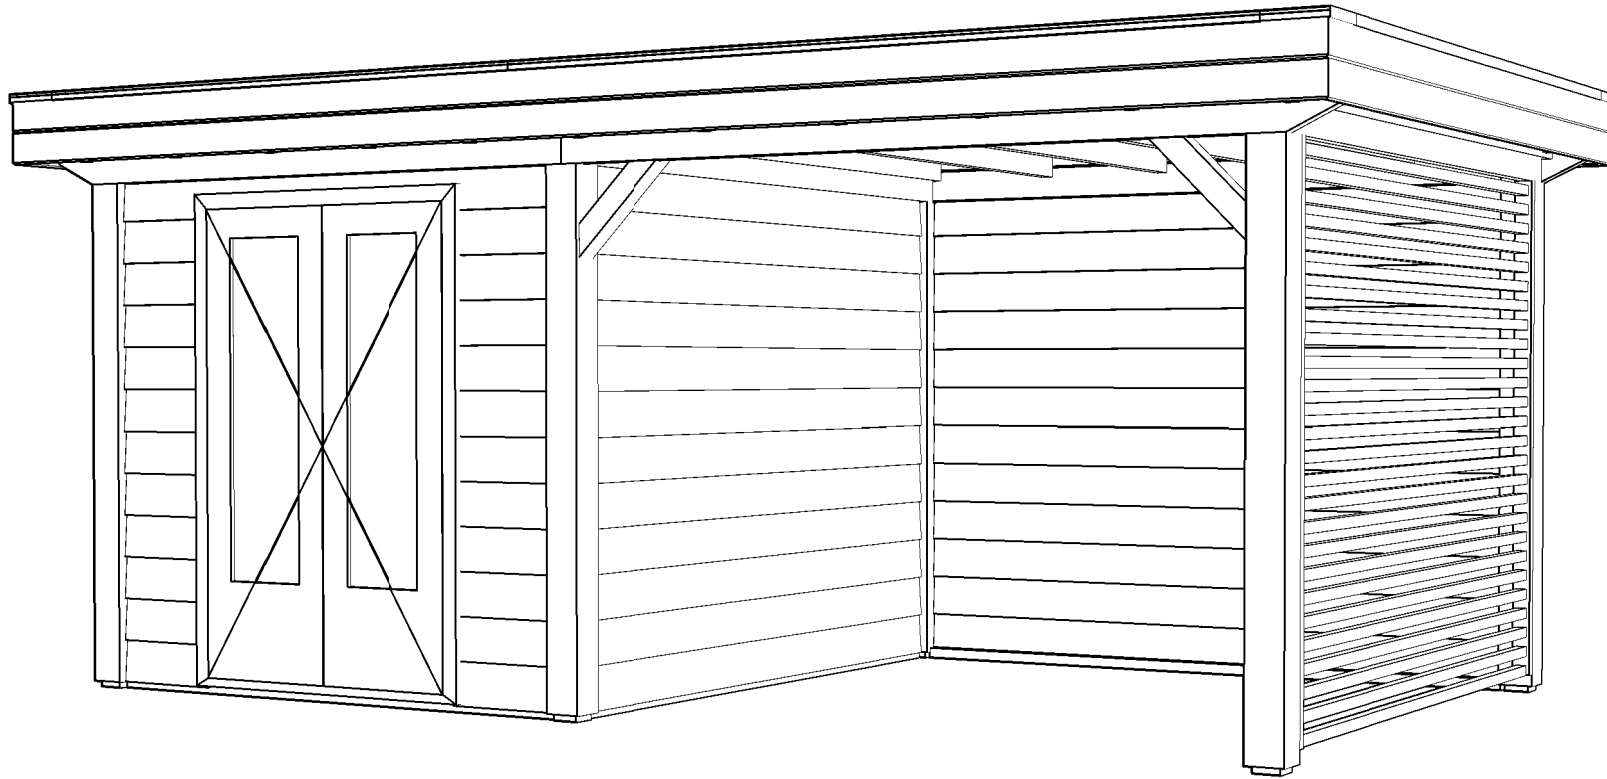

Plattegrond / Plan

Pro-system douglas

Omschrijving / Description:
300 x 536cm sw rabat flatroof
 Onderdeel / Component:
Bouwtekening / Construction drawing
 Dealer:
-
 Ref.:
PSD16

Ordernr.:
-
 Schaal / Scale:
1:50
 BLAD NR.:
BT

LUGARDE®

©LUGARDE® Laren Holland
 www.lugarde.com
 sale@lugarde.nl

Simply the best

Voor-aanzicht / Front view / Vorderansicht

(R) Zijaanzicht / Side view / Seiten ansicht

Pro-system douglas

Omschrijving / Description:
300 x 536cm sw rabat flatroof

Simply the best

Achteraanzicht / Rear view / Hinterseite

(L) Zijaanzicht / Side view / Seiten ansicht

Pro-system douglas

Omschrijving / Description:
300 x 536cm sw rabat flatroof
Onderdeel / Component:
Bouwtekening / Construction drawing
Dealer:
-
Ref.:
PSD16

Ordernr.:
-
Schaal / Scale:
1:50
BLAD NR.:
BT

LUGARDE®

©LUGARDE® Laren Holland
www.lugarde.com
sale@lugarde.nl

Simply the best

Pro-system douglas

Omschrijving / Description: 300 x 536cm sw rabat flatroof	Ordernr.: -	LUGARDE ® ©LUGARDE® Laren Holland www.lugarde.com sale@lugarde.nl <i>Simply the best</i>
Onderdeel / Component: Bouwtekening / Construction drawing	Schaal / Scale: 1:...	
Dealer: -	BLAD NR.: BT	
Ref.: PSD16		